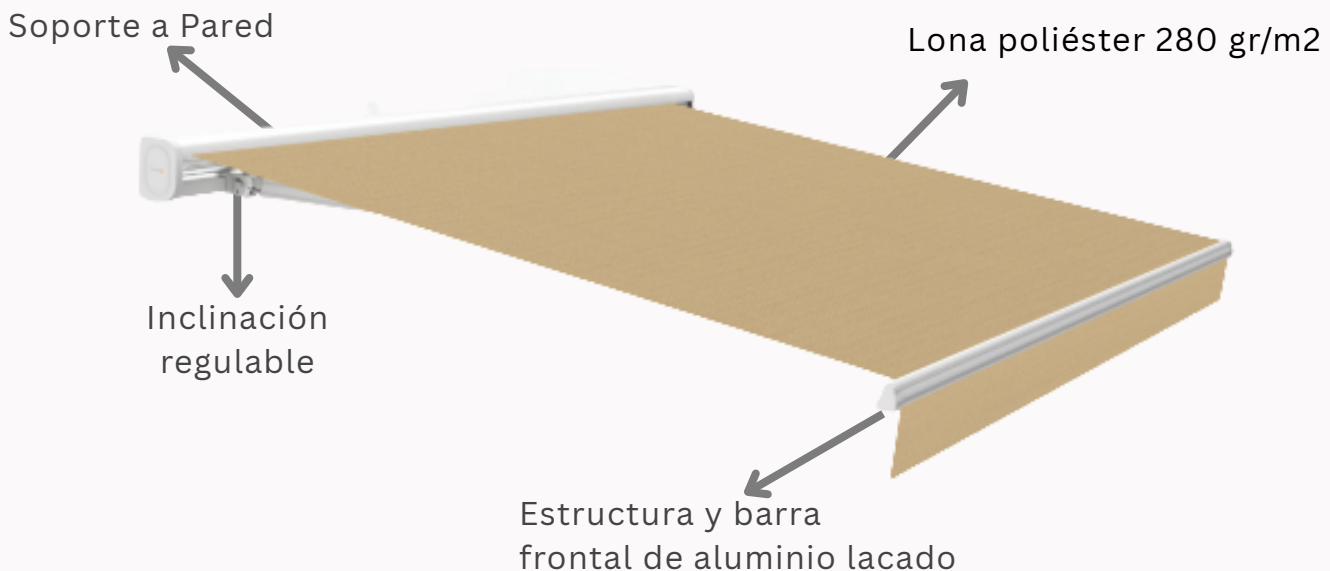

## TOLDO MOTOR WIFI VIVANT 3,95 X 3 M COLOR ARENA

Todas las ventajas de nuestro modelo **Vivant**, con un sistema de control con motor domótico, brindando un plus de confort a la apertura y recogida de tu toldo. El toldo Vivant es la opción ideal para crear un espacio confortable al aire libre, protegiéndote de los rayos del sol. Es un clásico de nuestra colección con todos los atributos que buscas en un toldo, estructura de aluminio ideal para fachadas, terrazas y balcones, fijación a pared e inclinación regulable

## Características

- Lona poliéster 280 gr/m2 con recubrimiento UV
- Faldón recto.
- Tubo de enrollado de aluminio 68 Ø mm
- Barra torsión de acero: 35x35 mm
- Barra frontal de aluminio 46x35 mm
- Brazos de aluminio: 50x29/40x21 mm
- Incluye soportes a pared
- Regulable en inclinación 5º - 40º
- Clasificación al viento: Clase 1