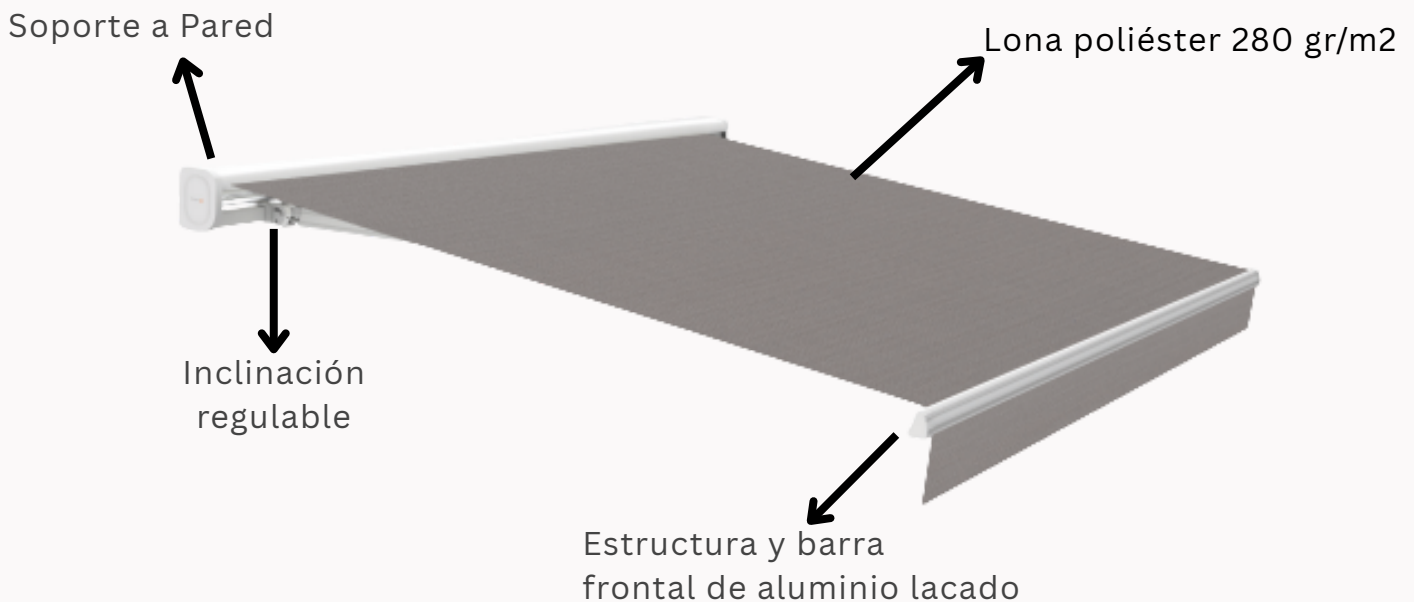

## TOLDO MOTOR WIFI VIVANT 4,75 X 3 M COLOR GRIS

Todas las ventajas de nuestro modelo **Vivant**, con un sistema de control con motor domótico, brindando un plus de confort a la apertura y recogida de tu toldo. El toldo Vivant es la opción ideal para crear un espacio confortable al aire libre, protegiéndote de los rayos del sol. Es un clásico de nuestra colección con todos los atributos que buscas en un toldo, estructura de aluminio ideal para fachadas, terrazas y balcones, fijación a pared e inclinación regulable

## Características

- Lona poliéster 280 gr/m<sup>2</sup> con recubrimiento UV
- Faldón recto.
- Tubo de enrollado de aluminio 68 Ø mm
- Barra torsión de acero: 35x35 mm
- Barra frontal de aluminio 46x35 mm
- Brazos de aluminio: 50x29/40x21 mm
- Incluye soportes a pared
- Regulable en inclinación 5° - 40°
- Clasificación al viento: Clase 1

Medida (ancho x fondo)

- 4,75 x 3 m

Peso (Neto / Bruto)

- 31 Kg / 35 Kg

Dimensión Embalaje

- 480 x 18 x 16 cm

Código BH: 32413896