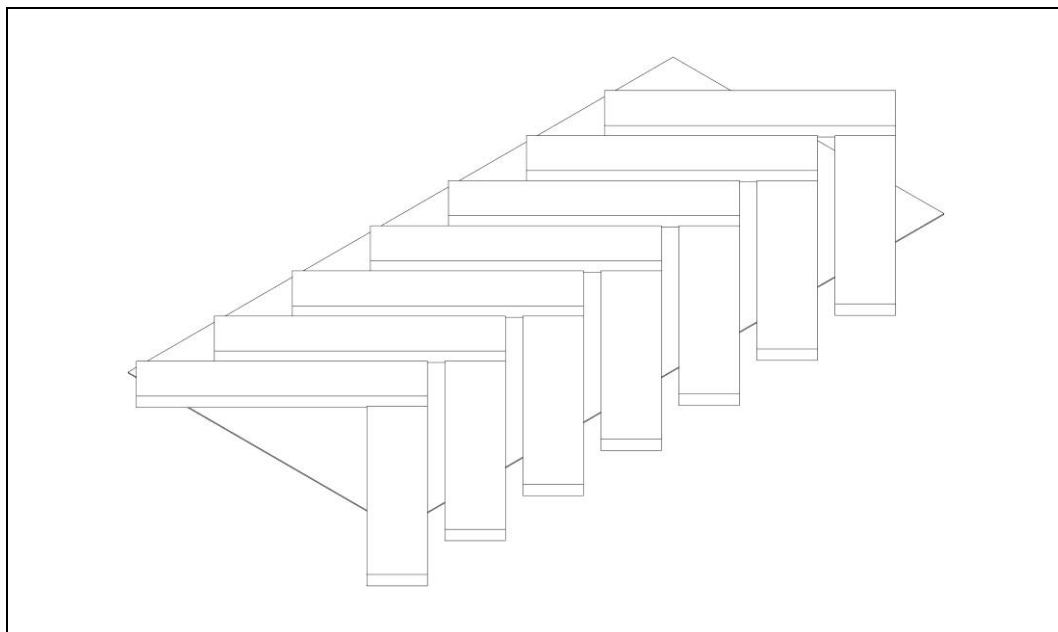

Akustikpaneel mit Fischgrätenoptik VEGA – 80 x 40 cm

Designed in Germany

WICHTIG: FÜR SPÄTERE BEZUGNAHME AUFBEWAHREN. SORGFÄLTIG LESEN!

Inhaltsverzeichnis

1.	Allgemeines	3
1.1.	Produktübersicht	3
1.2.	Generelle Hinweise.....	3
1.3.	Gewährleistung.....	3
2.	Informationen zur Gebrauchsanweisung	4
2.1.	Verfügbarkeit der Gebrauchsanweisung.....	4
2.2.	Zielgruppen der Gebrauchsanweisung.....	4
2.3.	Informationen zur Übersetzung	4
2.4.	Symbolerklärung.....	4
2.5.	Allgemeines zur Gebrauchsanweisung.....	5
2.6.	Bestimmungsgemäßer Gebrauch	5
2.7.	Allgemeine Sicherheitshinweise.....	5
3.	Produkteigenschaften	6
3.1.	Technische Daten	6
4.	Lieferumfang.....	7
4.1.	Sicherheitshinweise.....	7
5.	Montage	8
5.1.	Betrieb	8
5.2.	Lagerort	8
6.	Wartung und Pflege.....	9
6.1.	Sicherheitshinweise	9
7.	Demontage	9
8.	Entsorgung.....	9
8.1.	Allgemeine Hinweise	9