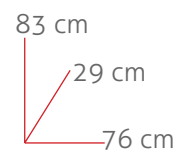

8430080653117

**Ataborado
38/15 mm**

Ref. 65044

8430080653445

8430080653223