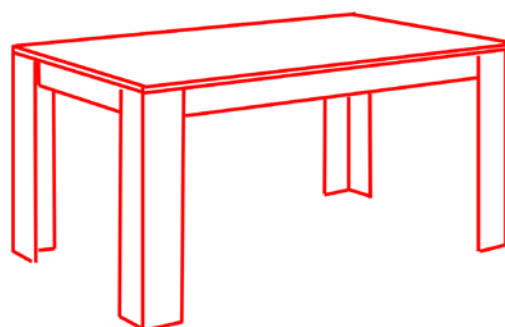

# Mesa Deyssi

AcabadoWengué

**KIT**  
closet

Ref. 402  
Wengué

75 cm  
90 cm  
150 cm

**CLOSETNORTE**

Ref. 70401  
Naranja

8430080704017