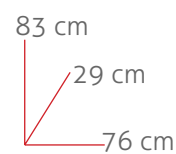

8430080654114

Atamborado
38/15 mm

8430080654442

8430080654220