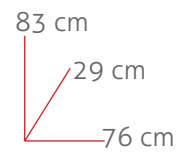

8430080652110

Atamborado
38/15 mm

8430080652448

8430080652226