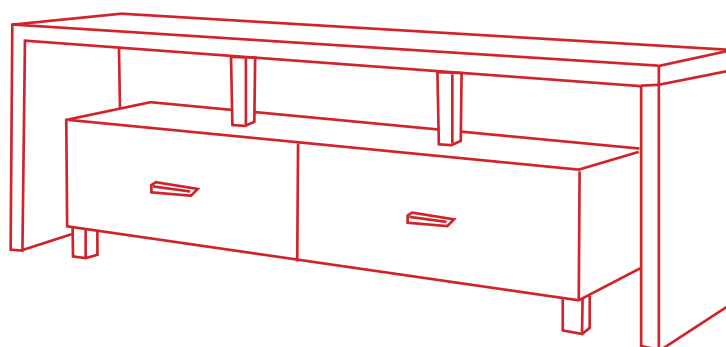

# Serie Kubox

Mueble T.V.  
Acabados Blanco, Naranja,  
Verde, Negro, Amarillo

50,5 cm  
39 cm  
150 cm

Ref. 65060

3,8 cm  
24 cm  
80 cm

Blanco

8430080652608

Naranja