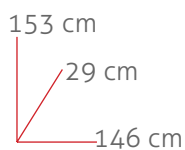

Ref. 65044

8430080654442