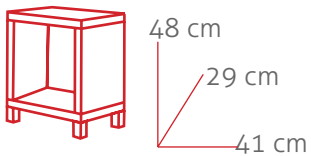

Ataborado
38/15 mm