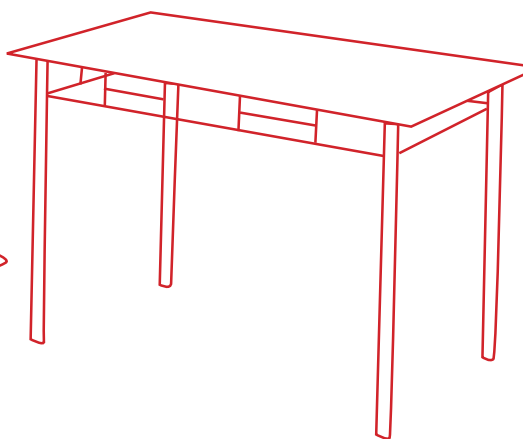

75 cm
70 cm
120 cm

CLOSETNORTE