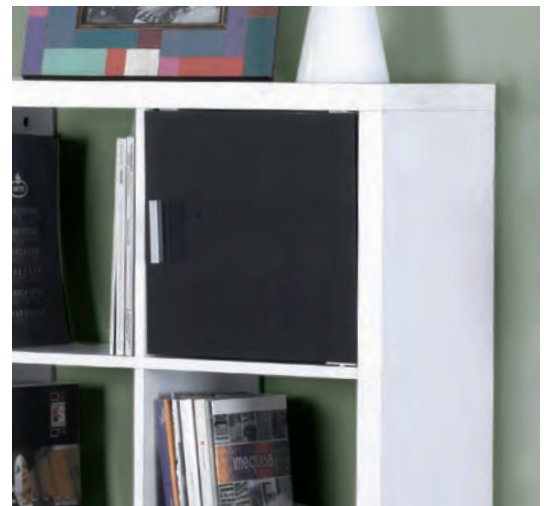

8430080651502

Verde

8430080655500

Naranja

8430080653506

**CLOSETNORTE**

Mueble T.V.

Acabados Blanco, Naranja ,  
Verde , Negro, Amarillo