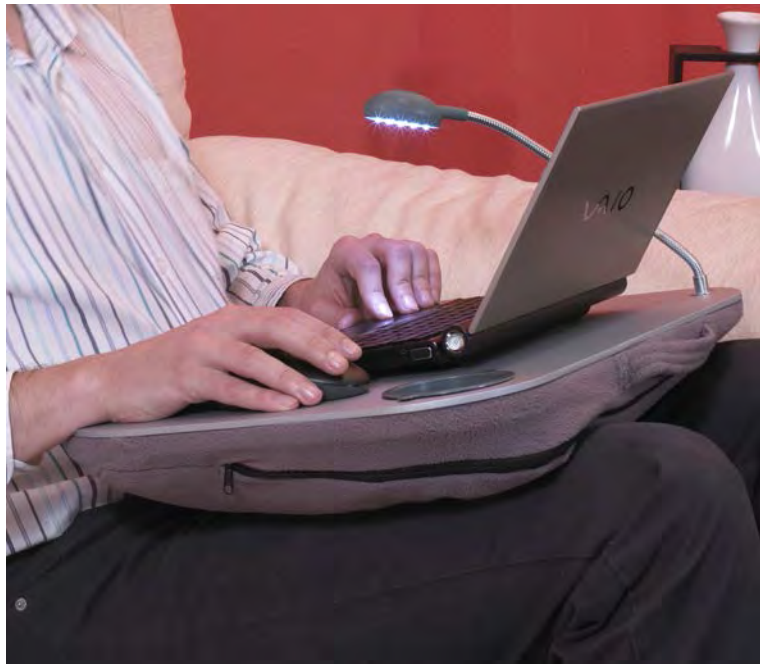

# Soporte Multiusos

Con Lámpara LED, fácil de transportar

**KIT**  
closet

Ref. 15100

 8430080151002

**CLOSETNORTE**