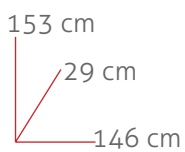

111 cm  
29 cm  
111 cm

Ref. 65024

8430080651243

146 cm  
29 cm  
76 cm

**CLOSETNORTE**

Ref. 65011

8430080652110

**Atamborado**  
**38/15 mm**

118 cm  
29 cm  
111 cm

Ref. 65024

8430080652240

153 cm  
29 cm  
76 cm

Ref. 65011

8430080653117

**Ataborado  
38/15 mm**

Ref. 65044