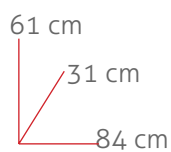

Silla TOP

Acabado Negro