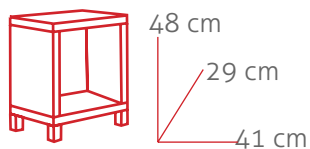

8430080653339

118 cm  
29 cm  
111 cm

Ref. 65024

8430080653247

153 cm  
29 cm  
76 cm

**CLOSETNORTE**

Ref. 65011

8430080654114