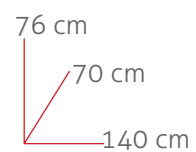

Mesa Star

Cristal Acero

Ref. 20000

CLOSETNORTE