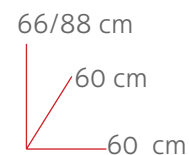

Mesas Taburete

Acabados Blanco Negro

Ref. 70501
Redonda Blanca

Ref. 70502
Redonda Negra

Ref. 70511
Cuadrada Blanca

Ref. 70512
cuadrada Negra