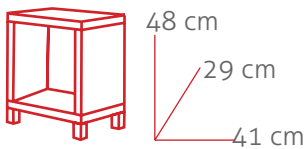

111 cm  
29 cm  
111 cm

Ref. 65024

8430080651243

146 cm  
29 cm  
76 cm

**CLOSETNORTE**

Ref. 65011

8430080652110

**Atamborado**  
**38/15 mm**