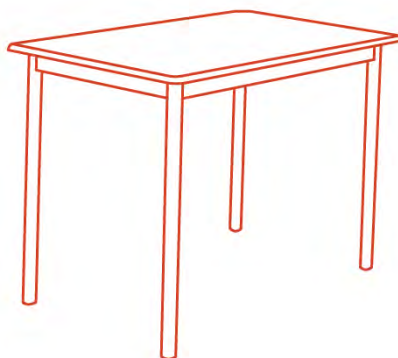

## Conjunto Mesa + Sillas

Ref. 70190

8430080701900

76 cm  
75 cm  
116 cm

90 cm  
38 cm  
38 cm