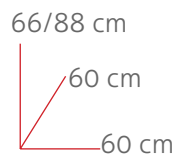

Mesas Taburete

Acabados Blanco Negro

Ref. 70501
Redonda Blanca

Ref. 70502
Redonda Negra

Ref. 70511
Cuadrada Blanca

Ref. 70512
cuadrada Negra