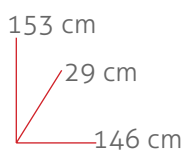

Ref. 65044

8430080651441