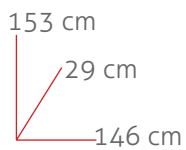

Ref. 65044

8430080655449