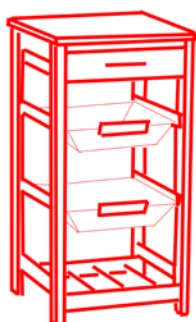

# Carros de cocina

Ref. 28002  
Blanco Madera

8430080280023

Ref. 28012  
Blanco Inox

8430080280122

76 cm  
37 cm  
37 cm