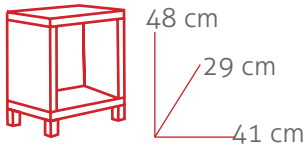

8430080654336

118 cm  
29 cm  
111 cm

Ref. 65024

8430080654244

153 cm  
29 cm  
76 cm

**CLOSETNORTE**

Ref. 65011

8430080655111