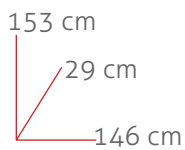

161 cm  
29 cm  
80 cm

Ref. 60009

8430080690099

161 cm  
29 cm  
117 cm

**Atamborado**  
**38/15 mm**

**CLOSETNORTE**

Ref. 60010

8430080630101

111 cm  
29 cm  
111 cm

Ref. 65024

8430080651243

146 cm  
29 cm  
76 cm

**CLOSETNORTE**

Ref. 65011

8430080652110

**Atamborado**  
**38/15 mm**