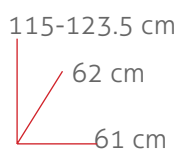

Silla TOP

Acabado Negro