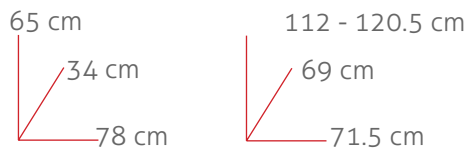

6 ud

NEGRA

Ref. 11022

8430080110221

BEIGE

Ref. 11122

8430080111228