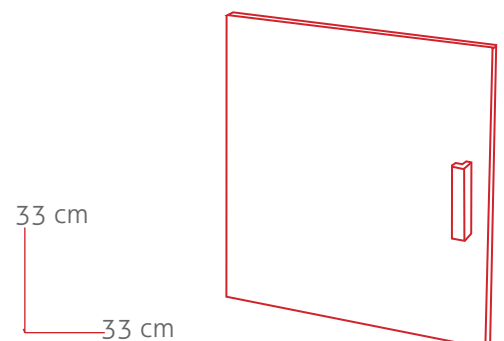

CLOSETNORTE