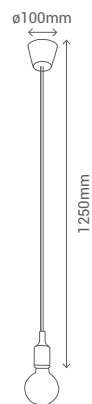

PENDEL
COLGANTE

CÓDIGO	POTENCIA	CASQUILLO
200013	60W	1xE27

COLOR / COLOUR: Rojo / Red
MATERIAL / MATERIAL: PC y silicona / PC and silicone

COULEUR / COR: Rouge / Vermelho
MATÉRIEL / MATERIAL: PC et silicone / PC e silicone