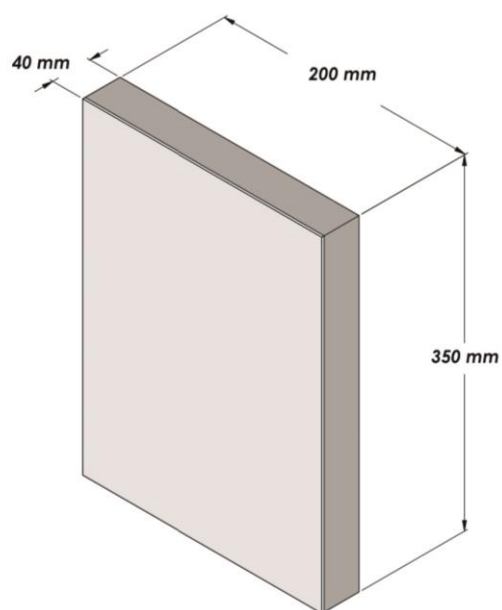

## FICHE TECHNIQUE

PU3540NJ

Longueur (mm)	Largeur (mm)	Épaisseur (mm)	Poids (kg)
350	200	40	0.15

**Fabriqué en :** Éthylène-acétate de vinyle (EVA)

**Coloris :** noir et jaune

**Gamme :** SIGN

**Code douane :** 3921190090

### Caractéristiques :

- Protection murale en mousse
- Conforme reach et roSH
- Résistance aux produits pétroliers et aux solvants
- Fixations par adhésif double face 3M

**TECHNICAL SHEET**  
PU3540NJ

Length (mm)	Width (mm)	Thickness (mm)	Weight (kg)
350	200	40	0.15

**Made of:** Ethylene Vinyl Acetate  
**Colors:** black and yellow

**Range:** SIGN  
**Custom:** 3921190090  
**EAN:** 3321360006219

**Specifications:**

- Wall foam protection
- Meet reach and roHS
- Oil and grease resistant
- 3M double tape for fixing