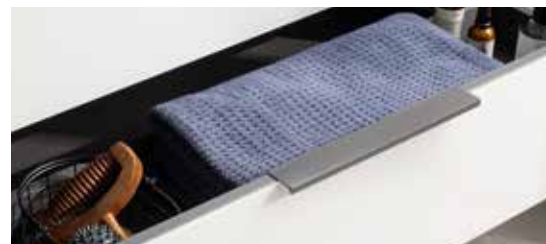

1) Holznachbildung · feuchtraumoptimiert

BERG EICHE¹⁾ mit Rillenstruktur

Glasfront Goldbronze