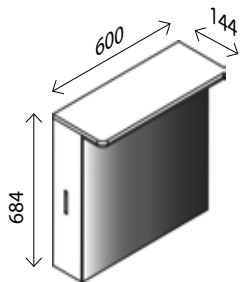

Wandpaneele

BxHxT: 180 x 800 x 102 mm
(Stärke: 22 mm), 2 Ablageschalen
Metall pulverbeschichtet

Berg Eiche¹⁾-Dekor / Goldbronze 29274350
Anthrazit/Weiß 32738535

LED Spiegelschrank MODERN 3.0*

BxHxT: 600 x 684 x 144 mm
11,5 W, 4000 Kelvin, 1080 Lumen
Schalter-/Steckdosenelement,
2 Klapphaken, 2 Glaseinlegeböden

Anschlag Links:
Berg-Eiche¹⁾-Dekor 27060942
Grafit 27009617

Anschlag Rechts:
Berg-Eiche¹⁾-Dekor 27010965
Grafit 27050642

LED Spiegelschrank MODERN 3.0*

BxHxT: 1200 x 800 x 144 mm
2,8 W, 4000 Kelvin, 2160 Lumen
Schalter-/Steckdosenelement,
2 Klapphaken, 4 Glaseinlegeböden

Berg-Eiche¹⁾-Dekor 27029882
Grafit 27055160

LED-Spiegelelement MAREA*

BxHxT: 600 x 800 x 20 mm
19 W, 4000 Kelvin, 1615 Lumen
Schalter/Stromanschluss:
Sensorschalter mit Memory- und Dimmfunktion

29274217

LED-Spiegelelement MAREA*

BxHxT: 1200 x 800 x 20 mm
25 W, 4000 Kelvin, 2125 Lumen
Schalter/Stromanschluss:
Sensorschalter mit Memory- und Dimmfunktion

29253252

Glasbecken MAREA

BxHxT: 582 x 130 x 406 mm,
Beckenstärke 12 mm, weiß, **mit externer Überlaufgarnitur** und Hahnlochbohrung

29272789

Glasbecken MAREA

BxHxT: 1182 x 130 x 406 mm,
Beckenstärke 12 mm, weiß, **mit externer Überlaufgarnitur** und Hahnlochbohrung

29274208

Waschtisch-Unterschrank

BxHxT: 572 x 480 x 385 mm
2 Schubladen mit Softclose, Korpus mit
Rillenstruktur, Front: Spanplatte mit Glasfront,
2 Griffleisten Aluminium pulverbeschichtet

Korpus Berg Eiche¹⁾-Dekor 29253261
Front Glas Goldbronze

Korpus Anthrazit 31875891
Front Glas Weiß

Waschtisch-Unterschrank

BxHxT: 1170 x 480 x 385 mm, 2 Schubla-
den mit Softclose, Korpus mit Rillenstruk-
tur, Front: Spanplatte mit Glasfront,
2 Griffleisten Aluminium pulverbeschichtet

Korpus Berg Eiche¹⁾-Dekor 29253270
Front Glas Goldbronze