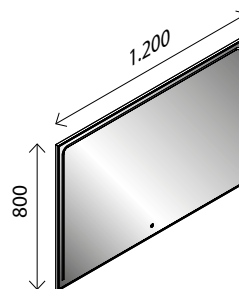

### Wandpaneele

BxHxT: 180 x 800 x 102 mm  
(Stärke: 22 mm), 2 Ablageschalen  
Metall pulverbeschichtet

**Berg Eiche<sup>1)</sup>-Dekor / Goldbronze** 29274350  
**Anthrazit/Weiß** 32738535

### LED-Spiegelelement MAREA\*

BxHxT: 600 x 800 x 20 mm  
19 W, 4000 Kelvin, 1615 Lumen  
Schalter/Stromanschluss:  
Sensorschalter mit Memory- und Dimmfunktion

29274217

### LED-Spiegelelement MAREA\*

BxHxT: 1200 x 800 x 20 mm  
25 W, 4000 Kelvin, 2125 Lumen  
Schalter/Stromanschluss:  
Sensorschalter mit Memory- und Dimmfunktion

29253252

### Glasbecken MAREA

BxHxT: 582 x 130 x 406 mm,  
Beckenstärke 12 mm, weiß, **mit externer Überlaufgarnitur** und Hahnlochbohrung

29272789