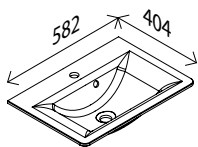

### LED-Spiegelelement MAREA\*

BxHxT: 1200 x 800 x 20 mm  
25 W, 4000 Kelvin, 2125 Lumen  
Schalter/Stromanschluss:  
Sensorschalter mit Memory- und Dimmfunktion

29253252

### Glasbecken MAREA

BxHxT: 582 x 130 x 406 mm,  
Beckenstärke 12 mm, weiß, **mit externer Überlaufgarnitur** und Hahnlochbohrung

29272789

### Glasbecken MAREA

BxHxT: 1182 x 130 x 406 mm,  
Beckenstärke 12 mm, weiß, **mit externer Überlaufgarnitur** und Hahnlochbohrung

29274208