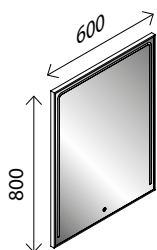

### Wandpaneele

BxHxT: 180 x 800 x 102 mm  
(Stärke: 22 mm), 2 Ablageschalen  
Metall pulverbeschichtet

**Berg Eiche<sup>1)</sup>-Dekor / Goldbronze** 29274350  
**Anthrazit/Weiß** 32738535

### LED Spiegelschrank MODERN 3.0\*

BxHxT: 1200 x 800 x 144 mm  
2,8 W, 4000 Kelvin, 2160 Lumen  
Schalter-/Steckdosenelement,  
2 Klapphaken, 4 Glaseinlegeböden

**Berg-Eiche<sup>1)</sup>-Dekor** 27029882  
**Grafit** 27055160

### LED-Spiegelelement MAREA\*

BxHxT: 600 x 800 x 20 mm  
19 W, 4000 Kelvin, 1615 Lumen  
Schalter/Stromanschluss:  
Sensorschalter mit Memory- und Dimmfunktion

29274217

### Glasbecken MAREA

BxHxT: 582 x 130 x 406 mm,  
Beckenstärke 12 mm, weiß, **mit externer Überlaufgarnitur** und Hahnlochbohrung

29272789