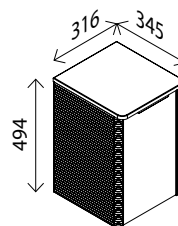

Unterschrank, rechts

BxHxT: 316 x 494 x 345 mm, 1 Tür, An-
schlag rechts, Korpus mit Rillenstruktur,
Abdeckplatte in Korpus Dekor, Front:
Spanplatte mit Glasfront, 1 Griffleiste
Aluminium pulverbeschichtet

Korpus Berg Eiche¹⁾-Dekor 28894241
Front Glas Goldbronze

Korpus Anthrazit 32738526
Front Glas Weiß