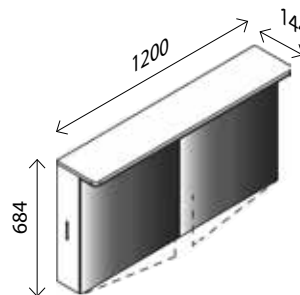

### Wandpaneele

BxHxT: 180 x 800 x 102 mm  
(Stärke: 22 mm), 2 Ablageschalen  
Metall pulverbeschichtet

**Berg Eiche<sup>1)</sup>-Dekor / Goldbronze** 29274350  
**Anthrazit/Weiß** 32738535

### LED Spiegelschrank MODERN 3.0\*

BxHxT: 600 x 684 x 144 mm  
11,5 W, 4000 Kelvin, 1080 Lumen  
Schalter-/Steckdosenelement,  
2 Klapphaken, 2 Glaseinlegeböden

**Anschlag Links:**  
**Berg-Eiche<sup>1)</sup>-Dekor** 27060942  
**Grafit** 27009617

### LED-Spiegelelement MAREA\*

BxHxT: 600 x 800 x 20 mm  
19 W, 4000 Kelvin, 1615 Lumen  
Schalter/Stromanschluss:  
Sensorschalter mit Memory- und Dimmfunktion

29274217

### LED-Spiegelelement MAREA\*

BxHxT: 1200 x 800 x 20 mm  
25 W, 4000 Kelvin, 2125 Lumen  
Schalter/Stromanschluss:  
Sensorschalter mit Memory- und Dimmfunktion

29253252