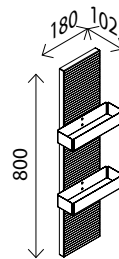

### Wandpaneele

BxHxT: 180 x 800 x 102 mm  
(Stärke: 22 mm), 2 Ablageschalen  
Metall pulverbeschichtet

**Berg Eiche<sup>1)</sup>-Dekor / Goldbronze** 29274350  
**Anthrazit/Weiß** 32738535

### LED Spiegelschrank MODERN 3.0\*

BxHxT: 600 x 684 x 144 mm  
11,5 W, 4000 Kelvin, 1080 Lumen  
Schalter-/Steckdosenelement,  
2 Klapphaken, 2 Glaseinlegeböden

**Anschlag Links:**  
**Berg-Eiche<sup>1)</sup>-Dekor** 27060942  
**Grafit** 27009617

### LED-Spiegelelement MAREA\*

BxHxT: 600 x 800 x 20 mm  
19 W, 4000 Kelvin, 1615 Lumen  
Schalter/Stromanschluss:  
Sensorschalter mit Memory- und Dimmfunktion

29274217

### LED-Spiegelelement MAREA\*

BxHxT: 1200 x 800 x 20 mm  
25 W, 4000 Kelvin, 2125 Lumen  
Schalter/Stromanschluss:  
Sensorschalter mit Memory- und Dimmfunktion

29253252