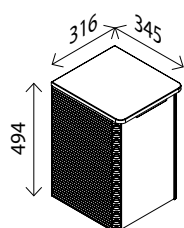

### Glasbecken MAREA

BxHxT: 1182 x 130 x 406 mm,  
Beckenstärke 12 mm, weiß, **mit externer Überlaufgarnitur** und Hahnlochbohrung

29274208

### Waschtisch-Unterschrank

BxHxT: 1170 x 480 x 385 mm, 2 Schubla-  
den mit Softclose, Korpus mit Rillenstruk-  
tur, Front: Spanplatte mit Glasfront,  
2 Griffleisten Aluminium pulverbeschichtet

**Korpus Berg Eiche<sup>1)</sup>-Dekor** 29253270  
**Front Glas Goldbronze**

### Unterschrank, links

BxHxT: 316 x 494 x 345 mm, 1 Tür, Anschlag  
links, Korpus mit Rillenstruktur, Abdeckplatte in  
Korpus Dekor, Front: Spanplatte mit Glasfront,  
1 Griffleiste Aluminium pulverbeschichtet

### Unterschrank, rechts

BxHxT: 316 x 494 x 345 mm, 1 Tür, An-  
schlag rechts, Korpus mit Rillenstruktur,  
Abdeckplatte in Korpus Dekor, Front:  
Spanplatte mit Glasfront, 1 Griffleiste  
Aluminium pulverbeschichtet