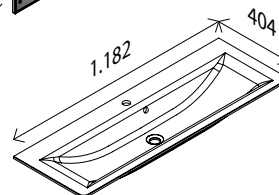

### Glasbecken MAREA

BxHxT: 582 x 130 x 406 mm,  
Beckenstärke 12 mm, weiß, **mit externer Überlaufgarnitur** und Hahnlochbohrung

29272789

### Glasbecken MAREA

BxHxT: 1182 x 130 x 406 mm,  
Beckenstärke 12 mm, weiß, **mit externer Überlaufgarnitur** und Hahnlochbohrung

29274208

### Waschtisch-Unterschrank

BxHxT: 572 x 480 x 385 mm  
2 Schubladen mit Softclose, Korpus mit  
Rillenstruktur, Front: Spanplatte mit Glasfront,  
2 Griffleisten Aluminium pulverbeschichtet

**Korpus Berg Eiche<sup>1)</sup>-Dekor** 29253261  
**Front Glas Goldbronze**

### Unterschrank, links

BxHxT: 316 x 494 x 345 mm, 1 Tür, Anschlag  
links, Korpus mit Rillenstruktur, Abdeckplatte in  
Korpus Dekor, Front: Spanplatte mit Glasfront,  
1 Griffleiste Aluminium pulverbeschichtet