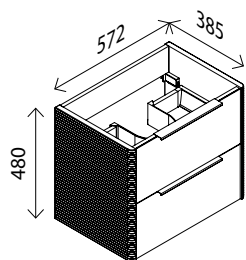

### Glasbecken MAREA

BxHxT: 582 x 130 x 406 mm,  
Beckenstärke 12 mm, weiß, **mit externer Überlaufgarnitur** und Hahnlochbohrung

29272789

### Glasbecken MAREA

BxHxT: 1182 x 130 x 406 mm,  
Beckenstärke 12 mm, weiß, **mit externer Überlaufgarnitur** und Hahnlochbohrung

29274208

### Waschtisch-Unterschrank

BxHxT: 572 x 480 x 385 mm  
2 Schubladen mit Softclose, Korpus mit  
Rillenstruktur, Front: Spanplatte mit Glasfront,  
2 Griffleisten Aluminium pulverbeschichtet

**Korpus Berg Eiche<sup>1)</sup>-Dekor** 29253261  
**Front Glas Goldbronze**

### Waschtisch-Unterschrank

BxHxT: 1170 x 480 x 385 mm, 2 Schubla-  
den mit Softclose, Korpus mit Rillenstruk-  
tur, Front: Spanplatte mit Glasfront,  
2 Griffleisten Aluminium pulverbeschichtet

**Korpus Berg Eiche<sup>1)</sup>-Dekor** 29253270  
**Front Glas Goldbronze**