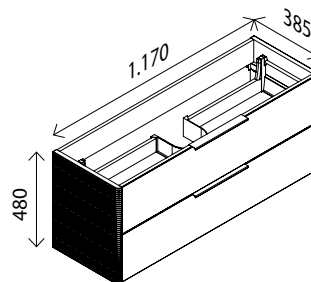

### Glasbecken MAREA

BxHxT: 1182 x 130 x 406 mm,  
Beckenstärke 12 mm, weiß, **mit externer Überlaufgarnitur** und Hahnlochbohrung

29274208

### Waschtisch-Unterschrank

BxHxT: 572 x 480 x 385 mm  
2 Schubladen mit Softclose, Korpus mit  
Rillenstruktur, Front: Spanplatte mit Glasfront,  
2 Griffleisten Aluminium pulverbeschichtet

**Korpus Berg Eiche<sup>1)</sup>-Dekor** 29253261  
**Front Glas Goldbronze**

### Waschtisch-Unterschrank

BxHxT: 1170 x 480 x 385 mm, 2 Schubla-  
den mit Softclose, Korpus mit Rillenstruk-  
tur, Front: Spanplatte mit Glasfront,  
2 Griffleisten Aluminium pulverbeschichtet

**Korpus Berg Eiche<sup>1)</sup>-Dekor** 29253270  
**Front Glas Goldbronze**

### Unterschrank, links

BxHxT: 316 x 494 x 345 mm, 1 Tür, Anschlag  
links, Korpus mit Rillenstruktur, Abdeckplatte in  
Korpus Dekor, Front: Spanplatte mit Glasfront,  
1 Griffleiste Aluminium pulverbeschichtet