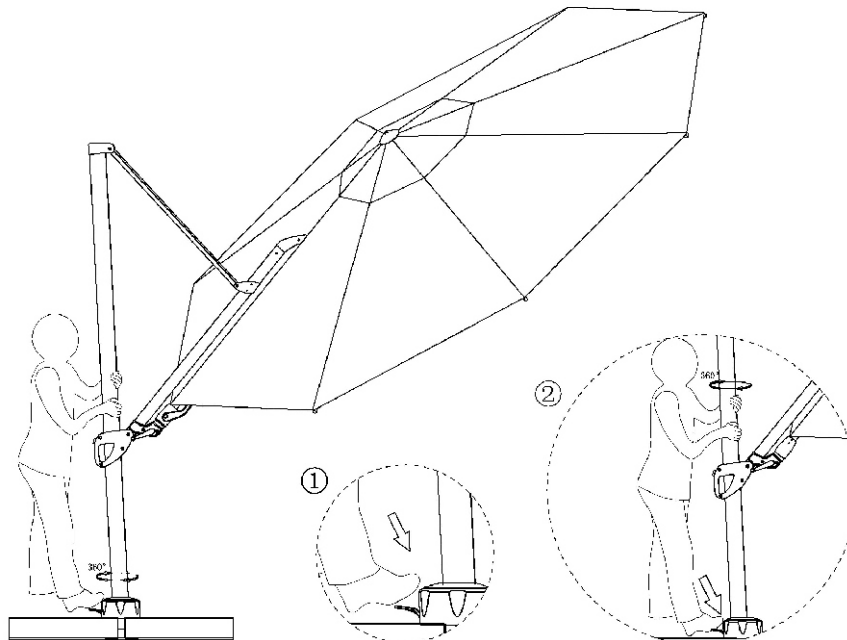

# Ligurien Ampelschirm-Gestell D 3.5m horizontal verstellbar

A	1		I	4	 (M10X30mm)
B	1		J	4	 (M10X22mm)
C	1		K	8	 (Ø10)
D	1		L	1	 (M6X10mm)
E	1		M	1	 (S5)
F	1		N	1	 (S8)
G	1		O	1	
H	1		P	1	

# Ligurien Ampelschirm-Gestell D 3.5m horizontal verstellbar

05:

06:

# Ligurien Ampelschirm-Gestell D 3.5m horizontal verstellbar

# Ligurien Ampelschirm-Gestell D 3.5m horizontal verstellbar

09:

10: