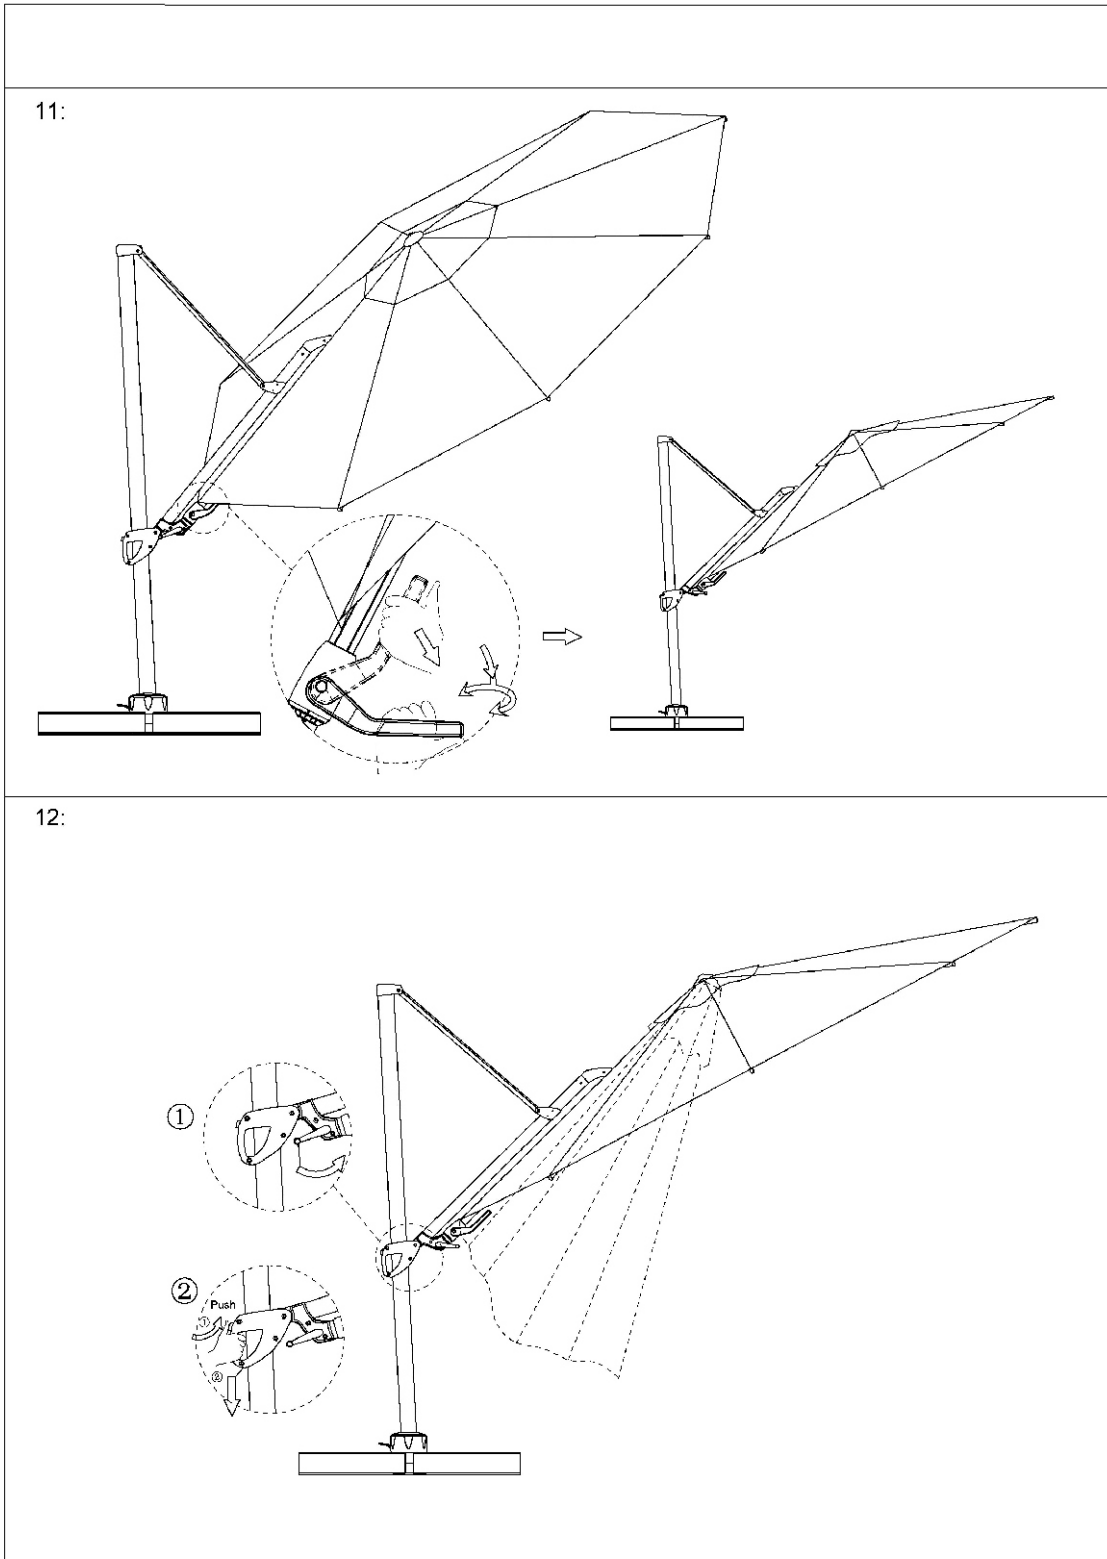

# Ligurien Ampelschirm-Gestell D 3.5m horizontal verstellbar

A	1		I	4	 (M10X30mm)
B	1		J	4	 (M10X22mm)
C	1		K	8	 (Ø10)
D	1		L	1	 (M6X10mm)
E	1		M	1	 (S5)
F	1		N	1	 (S8)
G	1		O	1	
H	1		P	1	

# Ligurien Ampelschirm-Gestell D 3.5m horizontal verstellbar

# Ligurien Ampelschirm-Gestell D 3.5m horizontal verstellbar

09:

10: