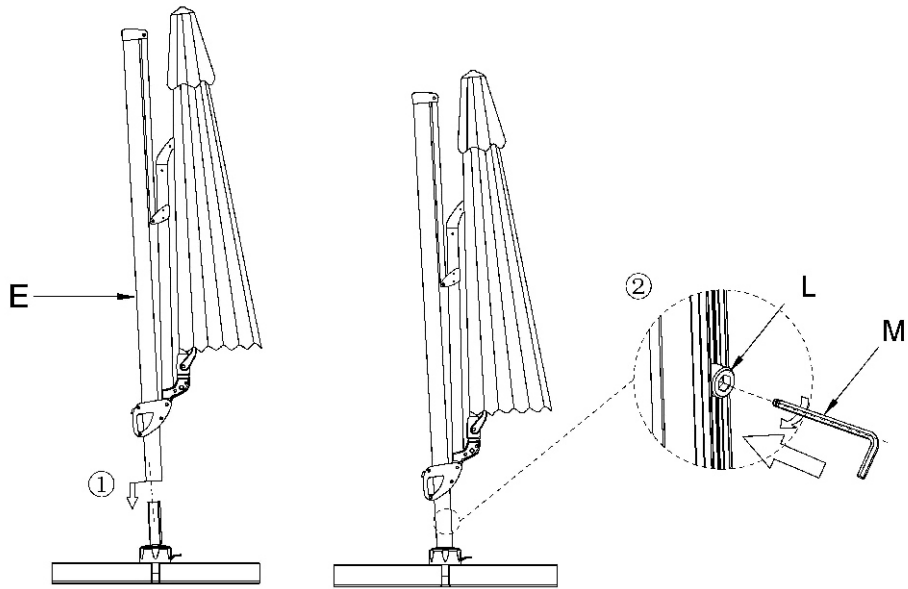

# Ligurien Ampelschirm-Gestell D 3.5m horizontal verstellbar

A	1		I	4	 (M10X30mm)
B	1		J	4	 (M10X22mm)
C	1		K	8	 (Ø10)
D	1		L	1	 (M6X10mm)
E	1		M	1	 (S5)
F	1		N	1	 (S8)
G	1		O	1	
H	1		P	1	

# Ligurien Ampelschirm-Gestell D 3.5m horizontal verstellbar

# Ligurien Ampelschirm-Gestell D 3.5m horizontal verstellbar

03:

04:

# Ligurien Ampelschirm-Gestell D 3.5m horizontal verstellbar

05:

06: