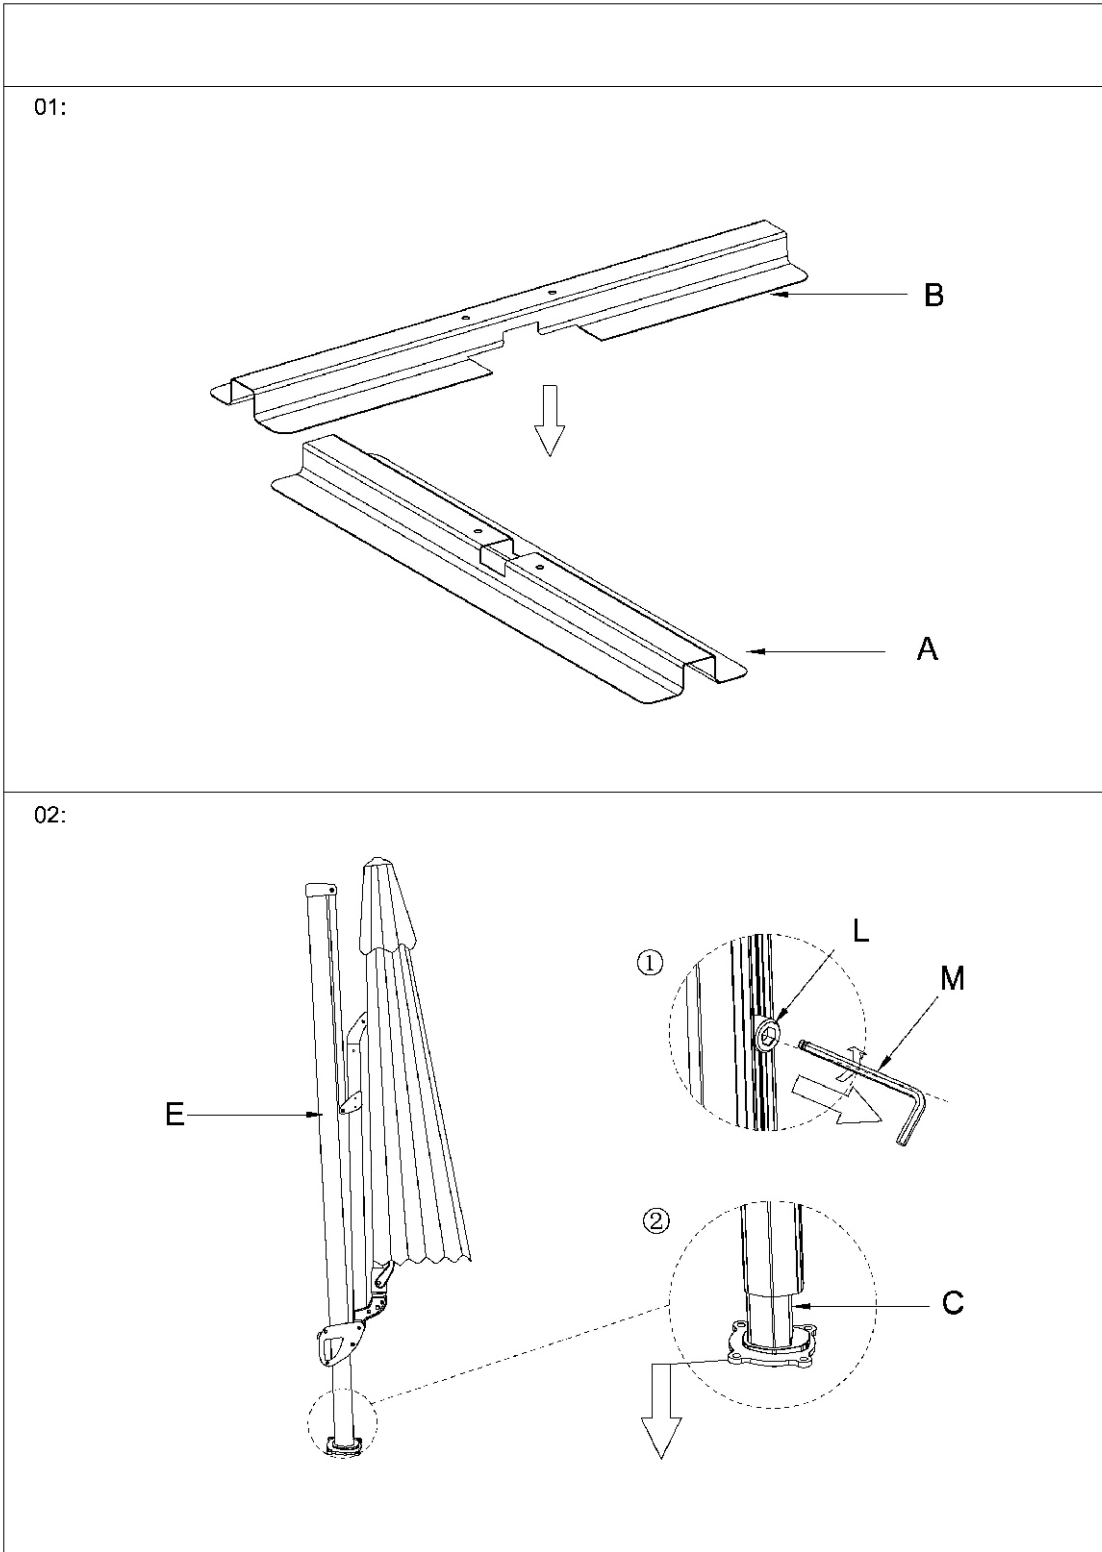

# Ligurien Ampelschirm-Gestell D 3.5m horizontal verstellbar

BAHAG AG  
Gutenbergstr.21  
68167 Mannheim  
Germany

EAN:4024506592506  
EAN:4024506519541  
EAN:4024506540675  
EAN:4024506608344

# Ligurien Ampelschirm-Gestell D 3.5m horizontal verstellbar

A	1		I	4	 (M10X30mm)
B	1		J	4	 (M10X22mm)
C	1		K	8	 (Ø10)
D	1		L	1	 (M6X10mm)
E	1		M	1	 (S5)
F	1		N	1	 (S8)
G	1		O	1	
H	1		P	1	

# Ligurien Ampelschirm-Gestell D 3.5m horizontal verstellbar

# Ligurien Ampelschirm-Gestell D 3.5m horizontal verstellbar

03:

04: