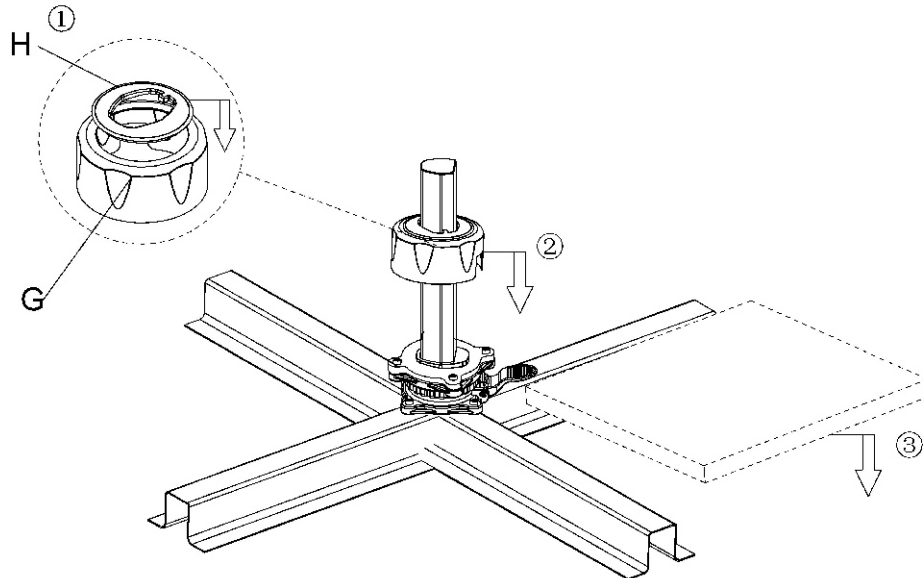

# Ligurien Ampelschirm-Gestell D 3.5m horizontal verstellbar

A	1		I	4	 (M10X30mm)
B	1		J	4	 (M10X22mm)
C	1		K	8	 (Ø10)
D	1		L	1	 (M6X10mm)
E	1		M	1	 (S5)
F	1		N	1	 (S8)
G	1		O	1	
H	1		P	1	

# Ligurien Ampelschirm-Gestell D 3.5m horizontal verstellbar

# Ligurien Ampelschirm-Gestell D 3.5m horizontal verstellbar

03:

04:

# Ligurien Ampelschirm-Gestell D 3.5m horizontal verstellbar

05:

06: