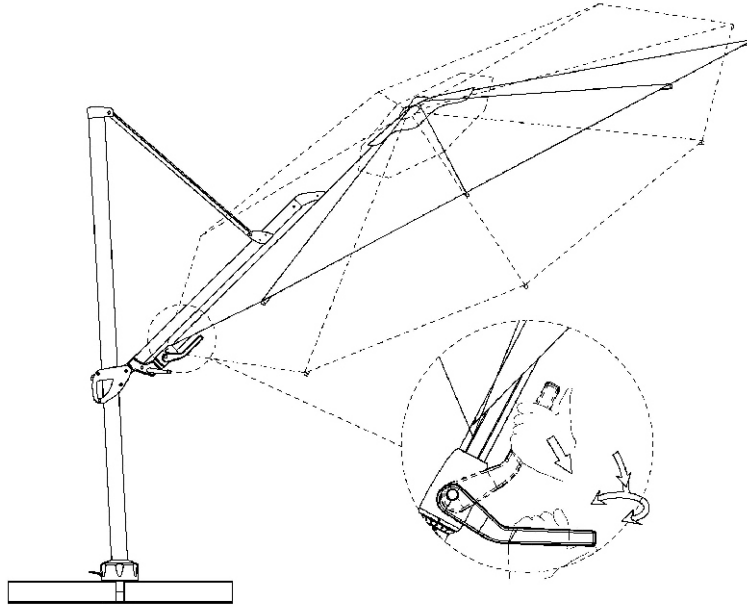

Ligurien Ampelschirm-Gestell D 3.5m horizontal verstellbar

09: