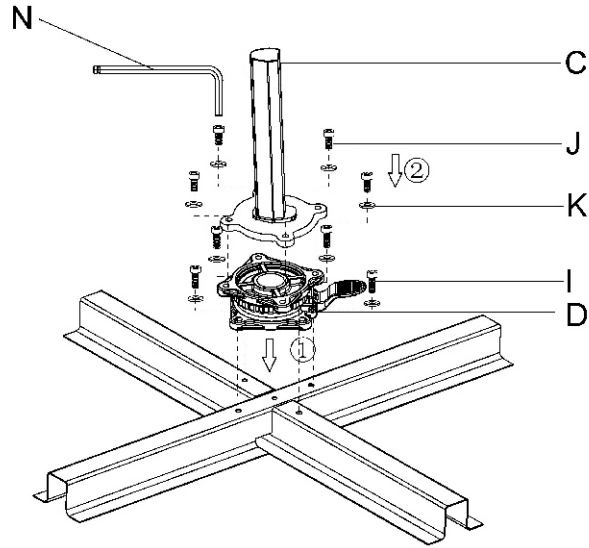

# Ligurien Ampelschirm-Gestell D 3.5m horizontal verstellbar

A	1		I	4	 (M10X30mm)
B	1		J	4	 (M10X22mm)
C	1		K	8	 (Ø10)
D	1		L	1	 (M6X10mm)
E	1		M	1	 (S5)
F	1		N	1	 (S8)
G	1		O	1	
H	1		P	1	

# Ligurien Ampelschirm-Gestell D 3.5m horizontal verstellbar

# Ligurien Ampelschirm-Gestell D 3.5m horizontal verstellbar

03:

04: