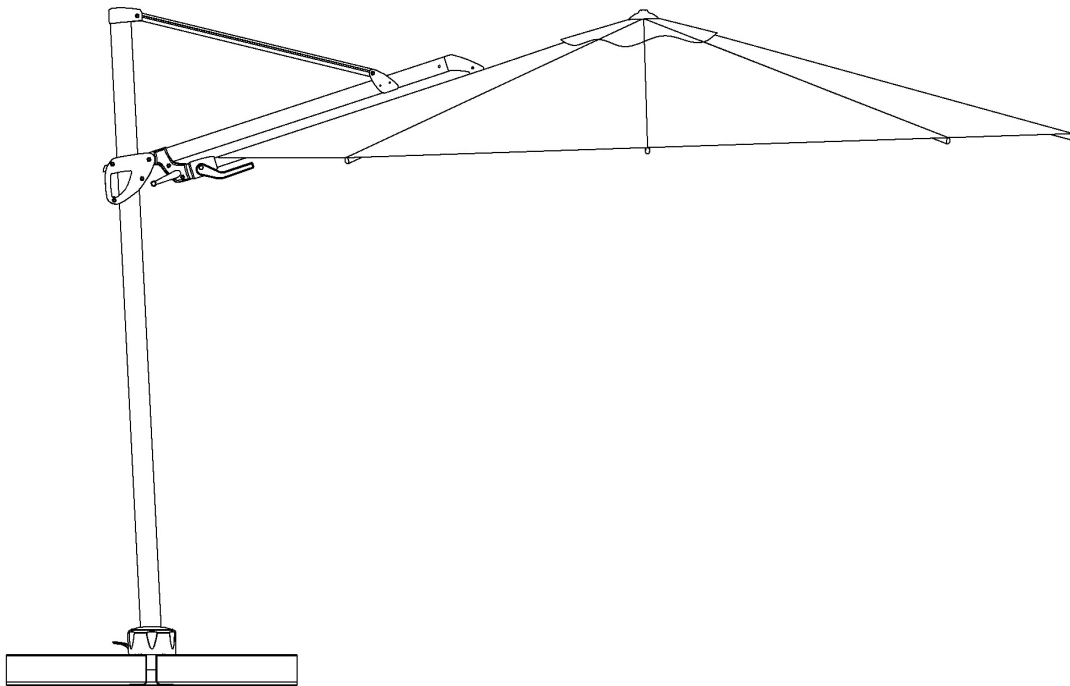

# Ligurien Ampelschirm-Gestell D 3.5m horizontal verstellbar

BAHAG AG  
Gutenbergstr.21  
68167 Mannheim  
Germany

EAN:4024506592506  
EAN:4024506519541  
EAN:4024506540675  
EAN:4024506608344

# Ligurien Ampelschirm-Gestell D 3.5m horizontal verstellbar

A	1		I	4	 (M10X30mm)
B	1		J	4	 (M10X22mm)
C	1		K	8	 (Ø10)
D	1		L	1	 (M6X10mm)
E	1		M	1	 (S5)
F	1		N	1	 (S8)
G	1		O	1	
H	1		P	1	

# Ligurien Ampelschirm-Gestell D 3.5m horizontal verstellbar