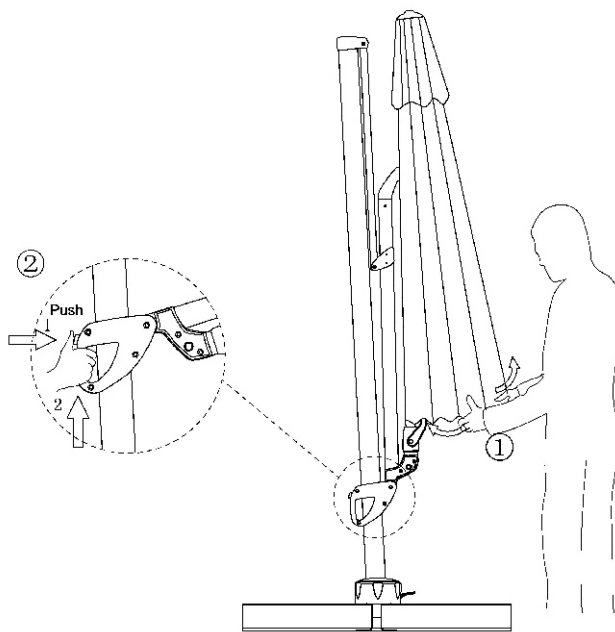

# Ligurien Ampelschirm-Gestell D 3.5m horizontal verstellbar

A	1		I	4	 (M10X30mm)
B	1		J	4	 (M10X22mm)
C	1		K	8	 (Ø10)
D	1		L	1	 (M6X10mm)
E	1		M	1	 (S5)
F	1		N	1	 (S8)
G	1		O	1	
H	1		P	1	

# Ligurien Ampelschirm-Gestell D 3.5m horizontal verstellbar

# Ligurien Ampelschirm-Gestell D 3.5m horizontal verstellbar

03:

04:

# Ligurien Ampelschirm-Gestell D 3.5m horizontal verstellbar

05:

06: