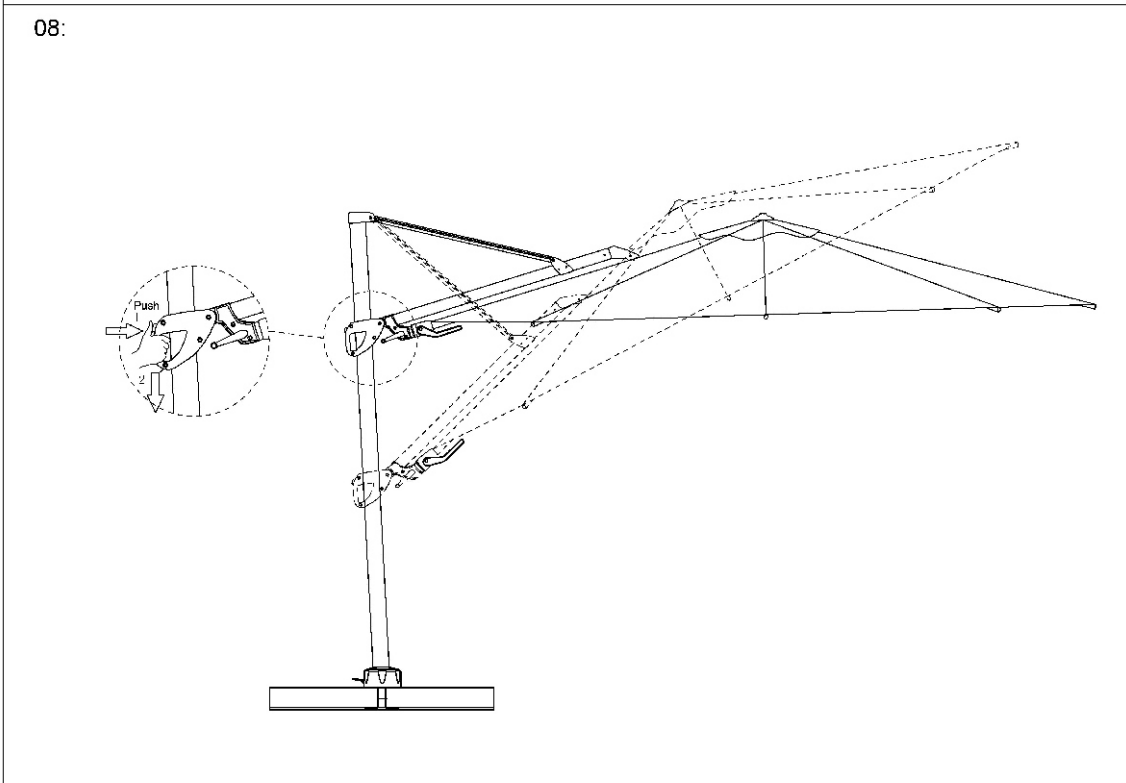

# Ligurien Ampelschirm-Gestell D 3.5m horizontal verstellbar

A	1		I	4	 (M10X30mm)
B	1		J	4	 (M10X22mm)
C	1		K	8	 (Ø10)
D	1		L	1	 (M6X10mm)
E	1		M	1	 (S5)
F	1		N	1	 (S8)
G	1		O	1	
H	1		P	1	

# Ligurien Ampelschirm-Gestell D 3.5m horizontal verstellbar

03:

04:

# Ligurien Ampelschirm-Gestell D 3.5m horizontal verstellbar

05:

06:

# Ligurien Ampelschirm-Gestell D 3.5m horizontal verstellbar