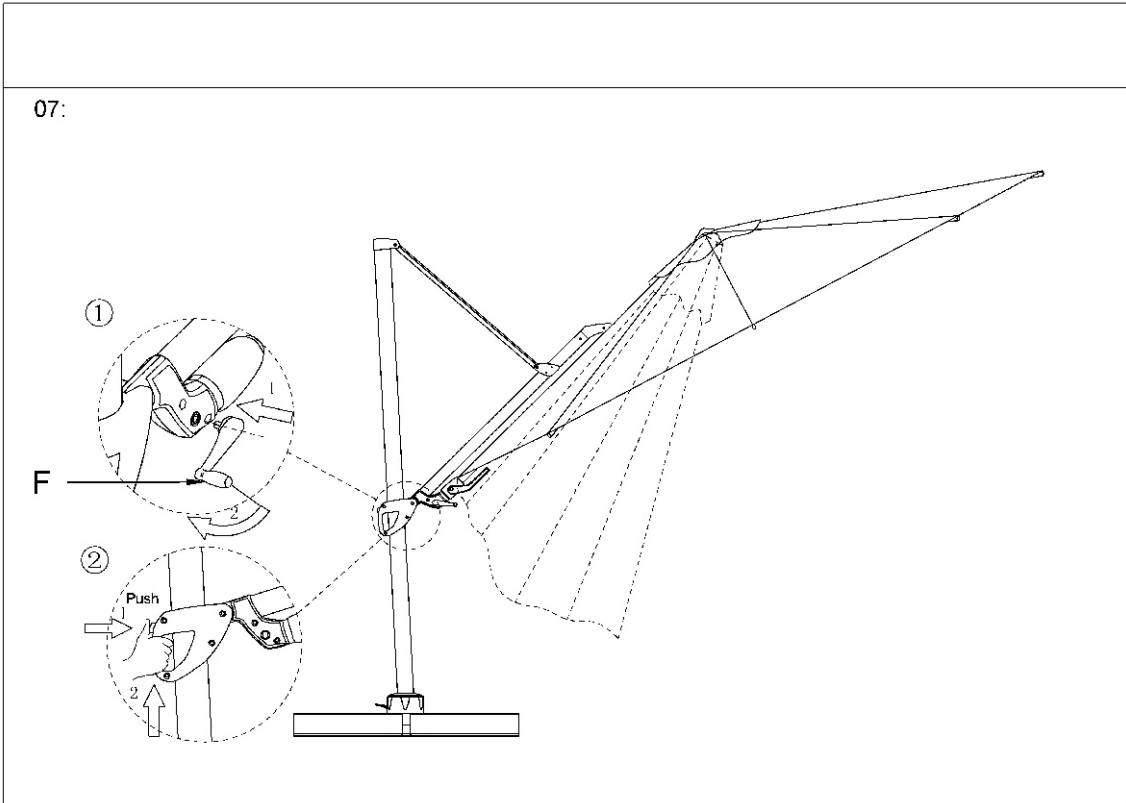

# Ligurien Ampelschirm-Gestell D 3.5m horizontal verstellbar

A	1		I	4	 (M10X30mm)
B	1		J	4	 (M10X22mm)
C	1		K	8	 (Ø10)
D	1		L	1	 (M6X10mm)
E	1		M	1	 (S5)
F	1		N	1	 (S8)
G	1		O	1	
H	1		P	1	

# Ligurien Ampelschirm-Gestell D 3.5m horizontal verstellbar

03:

04:

# Ligurien Ampelschirm-Gestell D 3.5m horizontal verstellbar

05:

06:

# Ligurien Ampelschirm-Gestell D 3.5m horizontal verstellbar