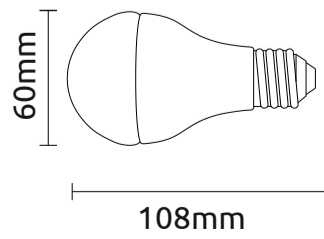

2700-6500 Kelvin

25.000h Lifetime

12.500x ON|OFF

AC 220-240V~ 50/60Hz

-20°C - +45°C

Dimmable

Hg 0mg

Light angle 150°

Ra≥80

Art. Nr.:106710SH

(D) Außenleuchte; (GB) Outdoor lamp; (F) Luminaire extérieur;
 (I) Lampada da esterno; (E) Iluminación exterior; (HR) Vanjska lampa;
 (BIH) Vanjska lampa; (SLO) Zunanje svetilo; (SRB) spoljna lampa;
 (FIN) Ulkovalaisin; (DK) udendørs lampe; (IS) útiljós; (P) Lâmpada exterior;
 (BG) градинска лампа; (N) utelys; (LV) āra lampa; (S) utelampa;
 (CZ) venkovní svítidlo; (RUS) Уличный светильник; (H) Kültéri lámpa;
 (LT) lauko šviestuvas; (SK) vonkajšie svietidlo;
 (NL) Buitenverlichting; (TR) dış aydınlatma; (BY) Уличный светильник;
 (EST) õuevalgusti; (PL) lampa ogrodowa; (RO) Corp de iluminat exterior;
 (GR) Φωτιστικό εξωτερικού χώρου LED;