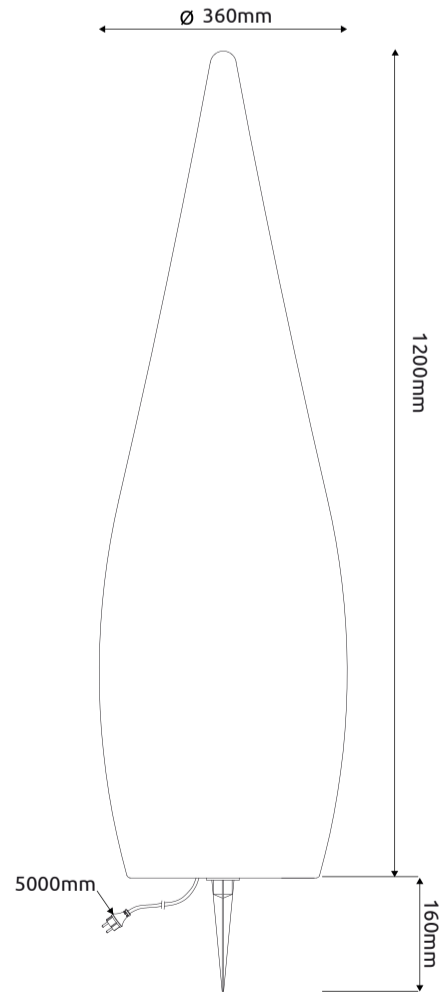

LED

SMART LIGHT

- 750lm output
- night light
- memory function
- APP
- RGB colour fixing
- RGB colour change
- colour fixing
- dimming
- incl.
- IP44

VASCON

incl. 1x

850 lm Source

1x 10W RGBW LED incl.

E27

2700-6500 Kelvin

25.000h Lifetime

12.500x ON|OFF

AC 220-240V~ 50/60Hz

-20°C - +45°C

Dimmable

Hg 0mg

Light angle 150°

Ra≥80

Art. Nr.:106710SH

(D) Außenleuchte; (GB) Outdoor lamp; (F) Luminaire extérieur;
 (I) Lampada da esterno; (E) Iluminación exterior; (HR) Vanjska lampa;
 (BIH) Vanjska lampa; (SLO) Zunanje svetilo; (SRB) spoljna lampa;
 (FIN) Ulkovalaisin; (DK) udendørs lampe; (IS) útiljós; (P) Lâmpada exterior;
 (BG) градинска лампа; (N) utelys; (LV) āra lampa; (S) utelampa;
 (CZ) venkovní svítidlo; (RUS) Уличный светильник; (H) Kültéri lámpa;
 (LT) lauko šviestuvas; (SK) vonkajšie svietidlo;
 (NL) Buitenverlichting; (TR) dış aydınlatma; (BY) Уличный светильник;
 (EST) õuevalgusti; (PL) lampa ogrodowa; (RO) Corp de iluminat exterior;
 (GR) Φωτιστικό εξωτερικού χώρου LED;