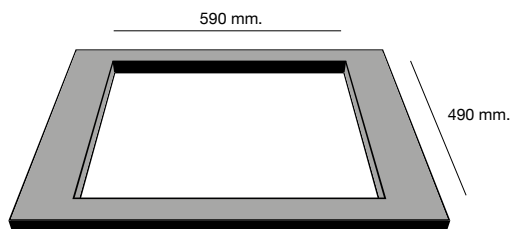

CITY Información técnica

Referencia

CITY Ref. 320 Gloss / Ref. 330 Soft

Profundidad cubeta 220 mm.

Dimensiones

Sobre Encimera

Mueble 50 cm.

Características