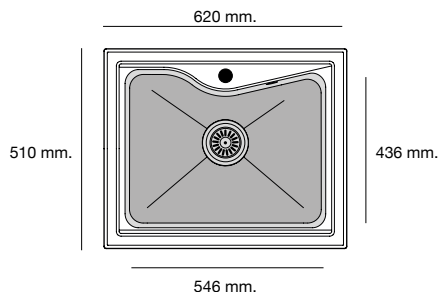

CITY Información técnica

Referencia

CITY Ref. 320 Gloss / Ref. 330 Soft

Profundidad cubeta 220 mm.

Dimensiones

Sobre Encimera

Mueble 50 cm.

Características