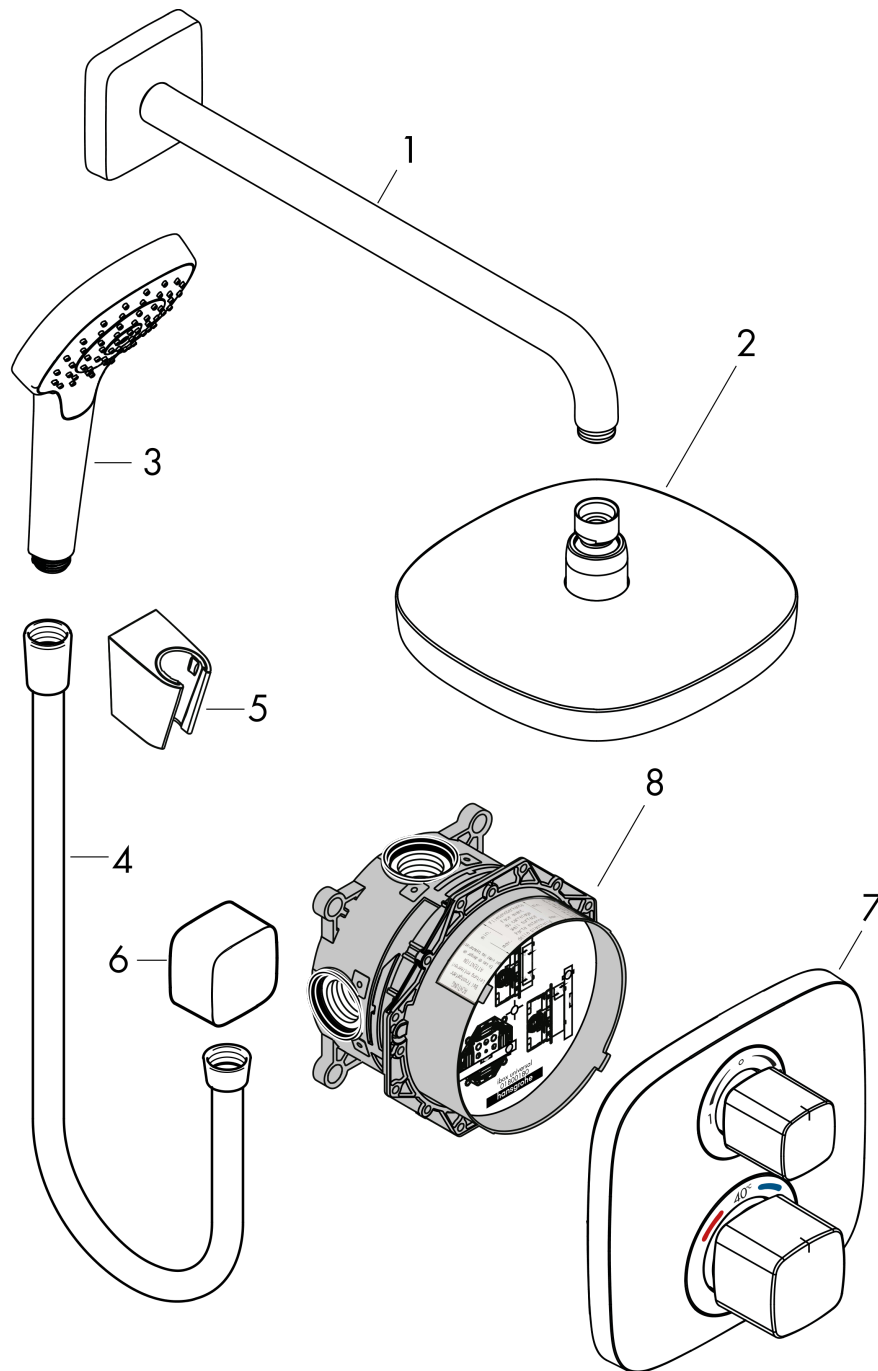

Croma Select E

Set de ducha empotrado con termostato Ecostat E

Acabado: **chromo** ref.: **27294000**

Descripción

Características

- Consiste en: ducha fija, teleducha, termostato de ducha, cuerpo base, brazo de ducha, soporte de ducha, toma de agua, flexo de ducha

Ilustración del producto

Dibujo a escala

Croma Select E
Set de ducha empotrado con termostato Ecostat E
Acabado: **chromo** ref.: **27294000**

Vista despiezada

Año de fabricación: >06/15

Croma Select E
Set de ducha empotrado con termostato Ecostat E
 Acabado: **chromo** ref.: **27294000**

Lista de piezas de recambio

Año de fabricación: >06/15

Posición	Descripción	ref.	CP	UE
1	Brazo	27446000	0	1
2	Ducha fija	26524000	0	1
3	Teleducha	26814400	0	1
4	Flexo Isiflex'B 1,25 m	28272000	0	1
5	Soporte para teleducha	28331000	0	1
6	Fixfit toma de agua	26457000	0	1
7	Termostato	15708000	0	1
8	Cuerpo base	01800180	0	1
a	Disco de freno	92469000	0	1