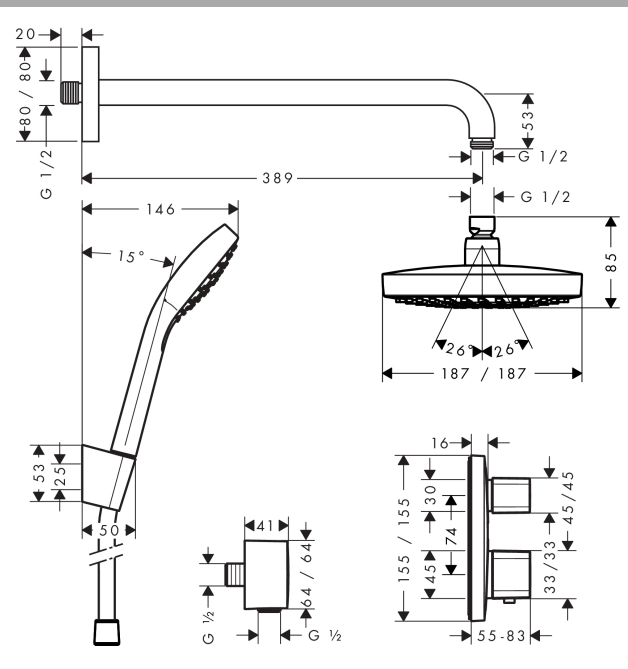

Croma Select E

Set de ducha empotrado con termostato Ecostat E

Acabado: **chromo** ref.: **27294000**

Descripción

Características

- Consiste en: ducha fija, teleducha, termostato de ducha, cuerpo base, brazo de ducha, soporte de ducha, toma de agua, flexo de ducha

Ilustración del producto

Dibujo a escala

Croma Select E
Set de ducha empotrado con termostato Ecostat E
Acabado: **chromo** ref.: **27294000**

Vista despiezada

Año de fabricación: >06/15

Croma Select E
Set de ducha empotrado con termostato Ecostat E
 Acabado: **chromo** ref.: **27294000**

Lista de piezas de recambio

Año de fabricación: >06/15

Posición	Descripción	ref.	CP	UE
1	Brazo	27446000	0	1
2	Ducha fija	26524000	0	1
3	Teleducha	26814400	0	1
4	Flexo Isiflex'B 1,25 m	28272000	0	1
5	Soporte para teleducha	28331000	0	1
6	Fixfit toma de agua	26457000	0	1
7	Termostato	15708000	0	1
8	Cuerpo base	01800180	0	1
a	Disco de freno	92469000	0	1