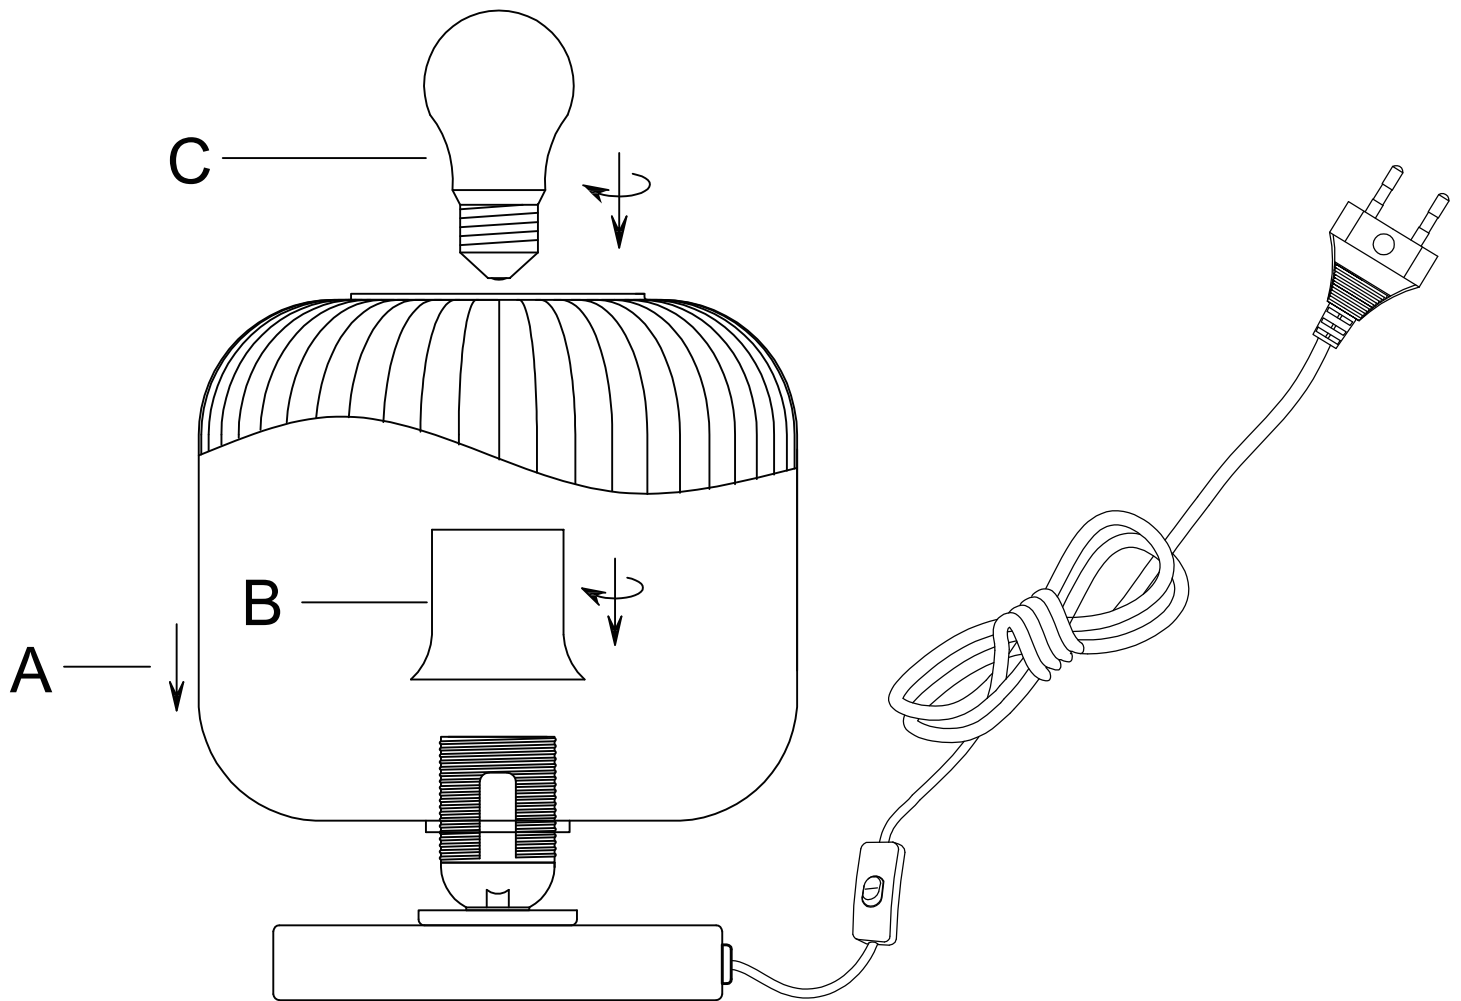

Gebrauchsanweisung Tischlampe aus Glas LILY Transparent

Designed in Germany

**Wichtig:
FÜR SPÄTERE BEZUGNAHME
AUFBEWAHREN. SORGFÄLTIG LESEN!**

Montage

**220V-240V~50/60Hz,
E27 / max. 60W**

(DE) ACHTUNG!

Vor Beginn der Montagearbeiten lese bitte aufmerksam die Sicherheitshinweise!