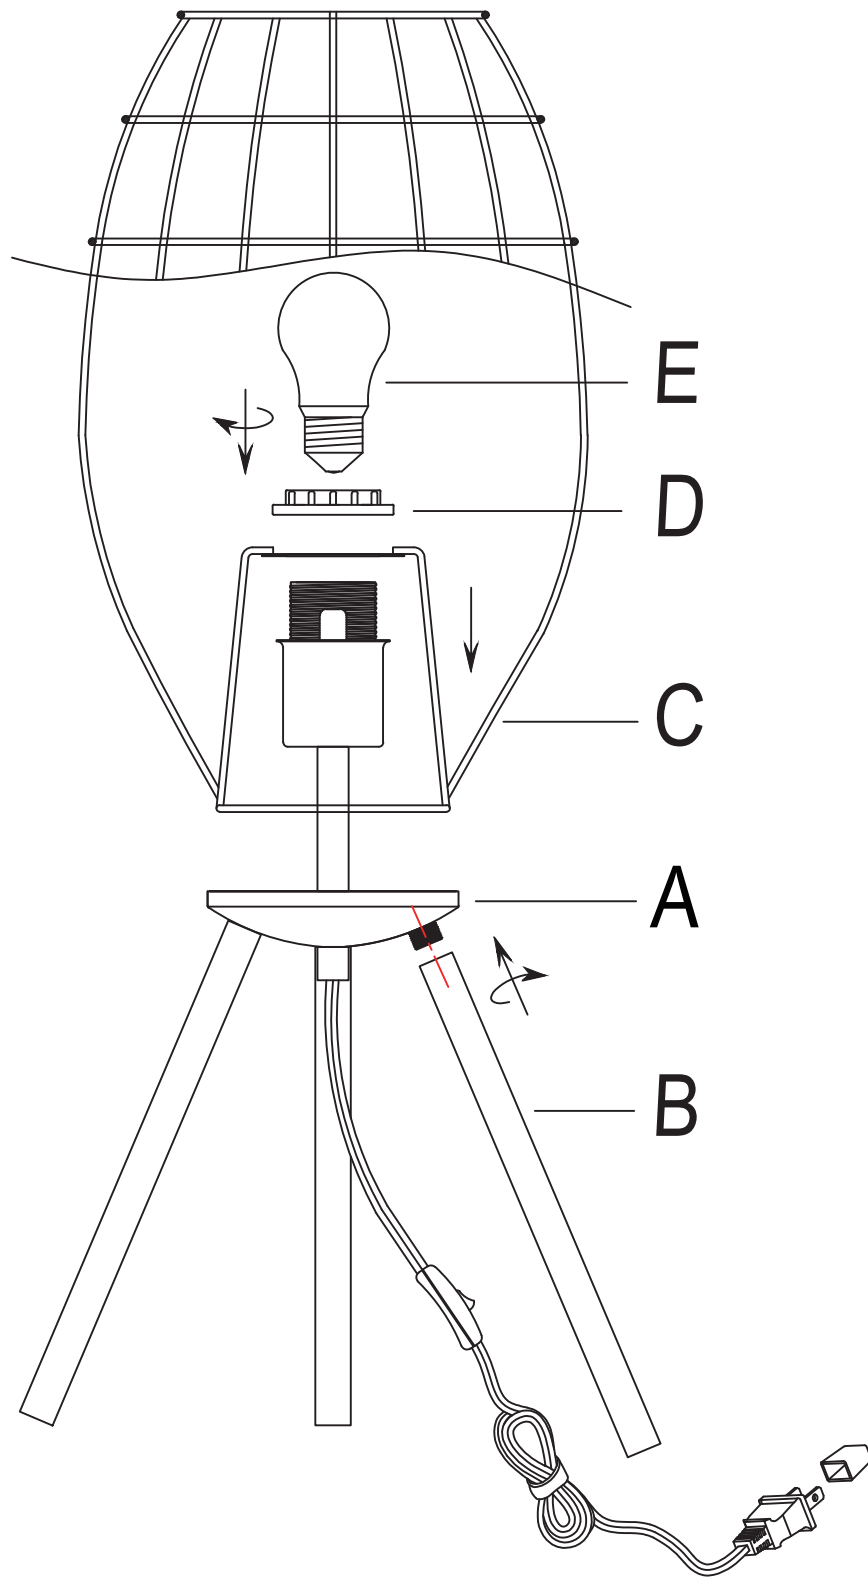

# Montage

**220V-240V~50/60Hz,  
E27 / max. 40W**