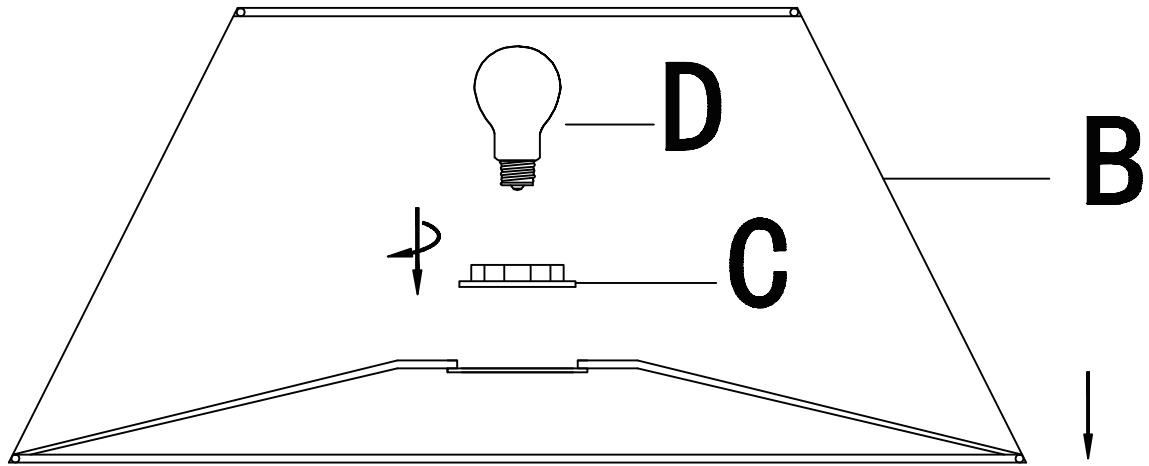

Gebrauchsanweisung Große Tischlampe LENE in Steinoptik Weiß

Designed in Germany

**Wichtig:
FÜR SPÄTERE BEZUGNAHME
AUFBEWAHREN. SORGFÄLTIG LESEN!**

Montage

220V-240V~50/60Hz,
E27 / max. 60W

(DE) ACHTUNG!

Vor Beginn der Montagearbeiten lese bitte aufmerksam die Sicherheitshinweise!