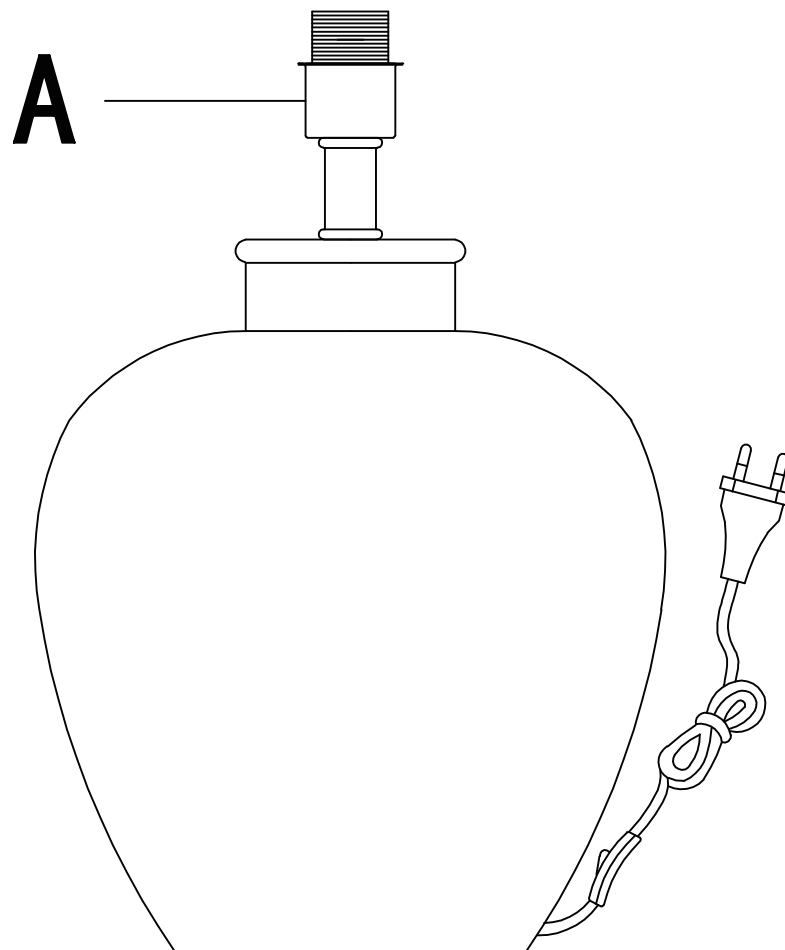

Gebrauchsanweisung Große Tischlampe LENE in Steinoptik Weiß

Designed in Germany

**Wichtig:
FÜR SPÄTERE BEZUGNAHME
AUFBEWAHREN. SORGFÄLTIG LESEN!**

Montage

220V-240V~50/60Hz,
E27 / max. 60W

(DE) ACHTUNG!

Vor Beginn der Montagearbeiten lese bitte aufmerksam die Sicherheitshinweise!