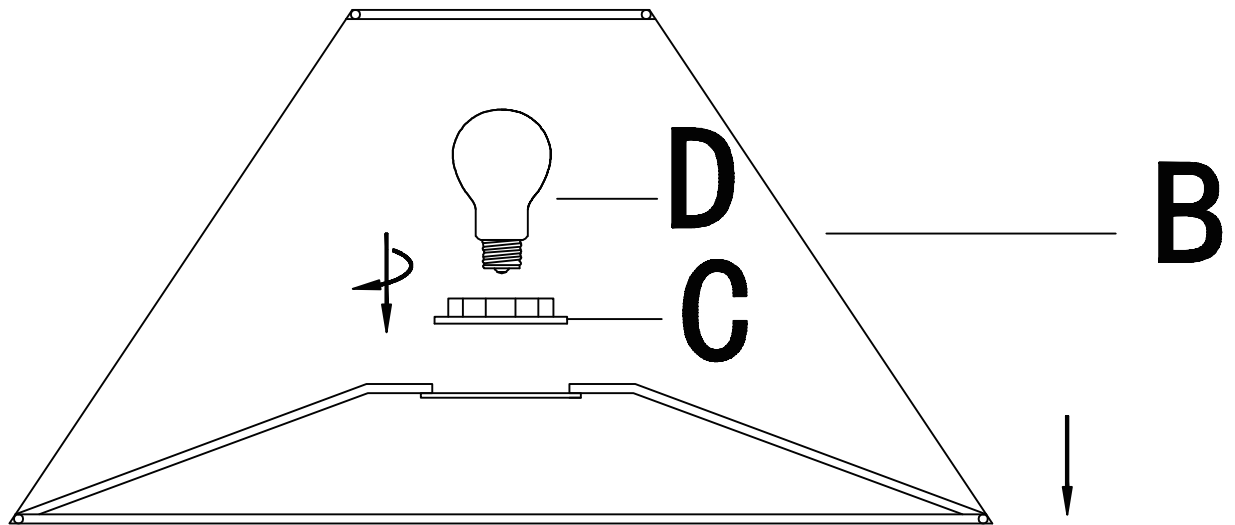

Gebrauchsanweisung Große Tischlampe RITA in Steinoptik Braun

Designed in Germany

**Wichtig:
FÜR SPÄTERE BEZUGNAHME
AUFBEWAHREN. SORGFÄLTIG LESEN!**

Montage

220V-240V~50/60Hz,
E27 / max. 40W

(DE) ACHTUNG!

Vor Beginn der Montagearbeiten lese bitte aufmerksam die Sicherheitshinweise!