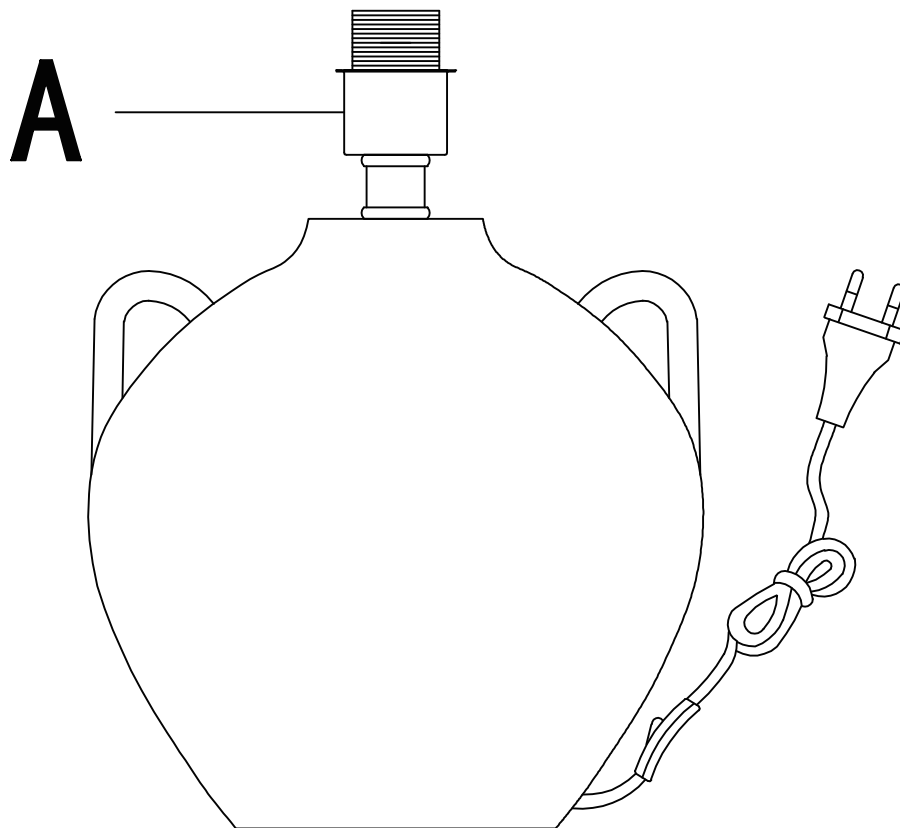

Gebrauchsanweisung Große Tischlampe RITA in Steinoptik Braun

Designed in Germany

**Wichtig:
FÜR SPÄTERE BEZUGNAHME
AUFBEWAHREN. SORGFÄLTIG LESEN!**

Montage

220V-240V~50/60Hz,
E27 / max. 40W

(DE) ACHTUNG!

Vor Beginn der Montagearbeiten lese bitte aufmerksam die Sicherheitshinweise!