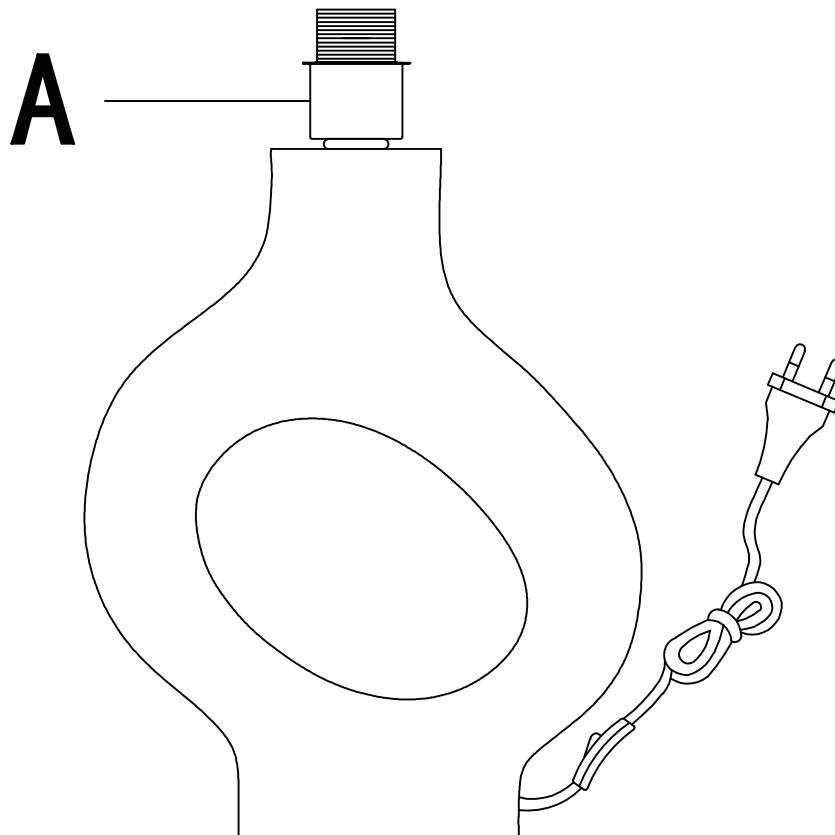

Gebrauchsanweisung Große Tischlampe asymmetrisch LOLA Beige

Designed in Germany

**Wichtig:
FÜR SPÄTERE BEZUGNAHME
AUFBEWAHREN. SORGFÄLTIG LESEN!**

Montage

220V-240V~50/60Hz,
E27 / max. 40W

(DE) ACHTUNG!

Vor Beginn der Montagearbeiten lese bitte aufmerksam die Sicherheitshinweise!