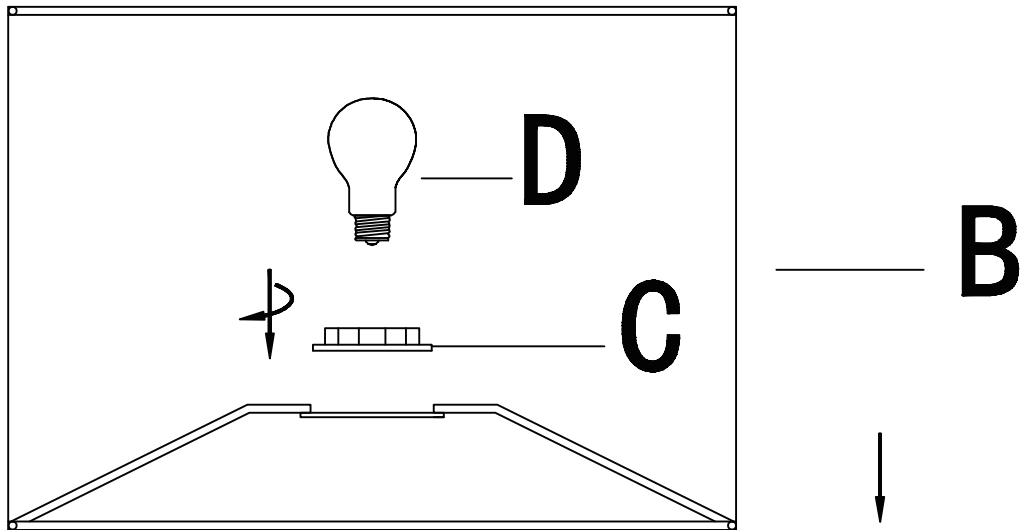

Gebrauchsanweisung Große Tischlampe asymmetrisch LOLA Beige

Designed in Germany

**Wichtig:
FÜR SPÄTERE BEZUGNAHME
AUFBEWAHREN. SORGFÄLTIG LESEN!**

Montage

220V-240V~50/60Hz,
E27 / max. 40W

(DE) ACHTUNG!

Vor Beginn der Montagearbeiten lese bitte aufmerksam die Sicherheitshinweise!