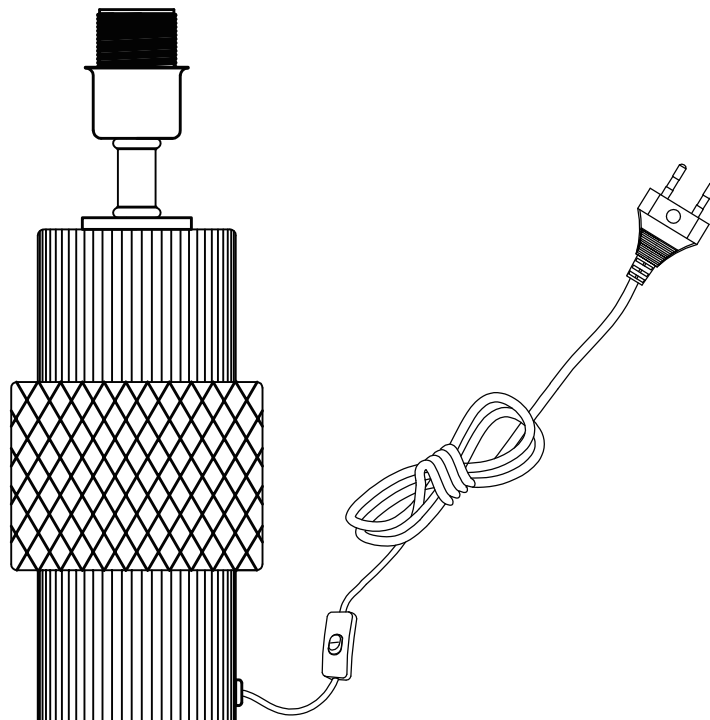

Gebrauchsanweisung Große Tischlampe aus Glas YUKI Rauchgrau

Designed in Germany

**Wichtig:
FÜR SPÄTERE BEZUGNAHME
AUFBEWAHREN. SORGFÄLTIG LESEN!**

Montage

**220V-240V~50/60Hz,
E27 / max. 40W**

(DE) ACHTUNG!