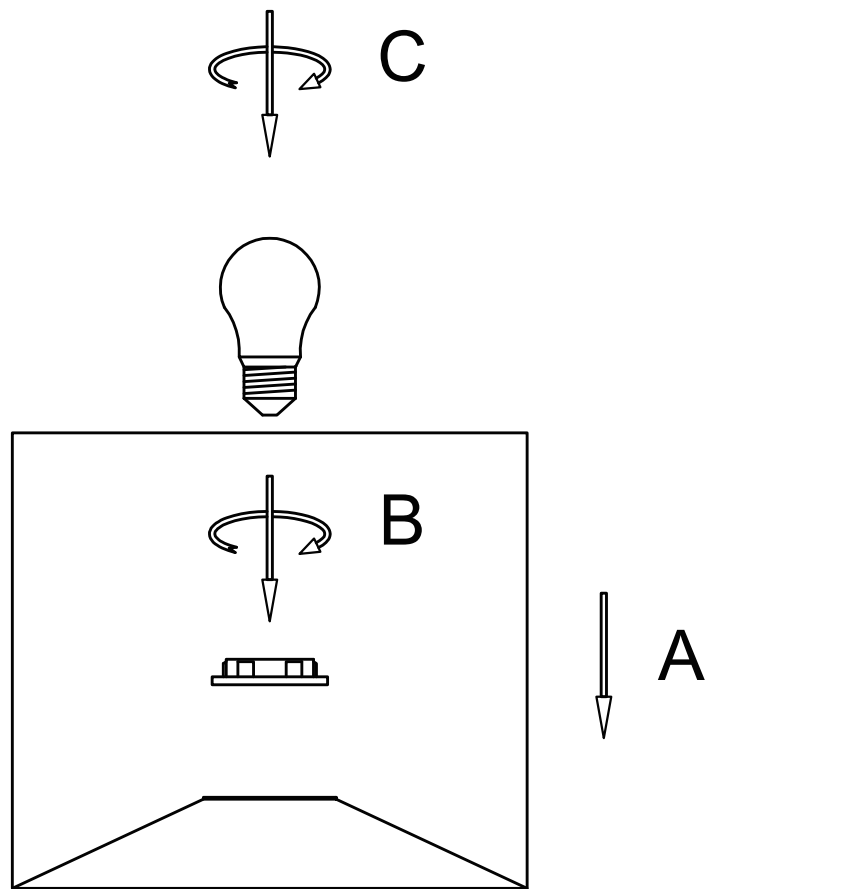

Gebrauchsanweisung Große Tischlampe aus Glas YUKI Rauchgrau

Designed in Germany

**Wichtig:
FÜR SPÄTERE BEZUGNAHME
AUFBEWAHREN. SORGFÄLTIG LESEN!**

Montage

**220V-240V~50/60Hz,
E27 / max. 40W**

(DE) ACHTUNG!