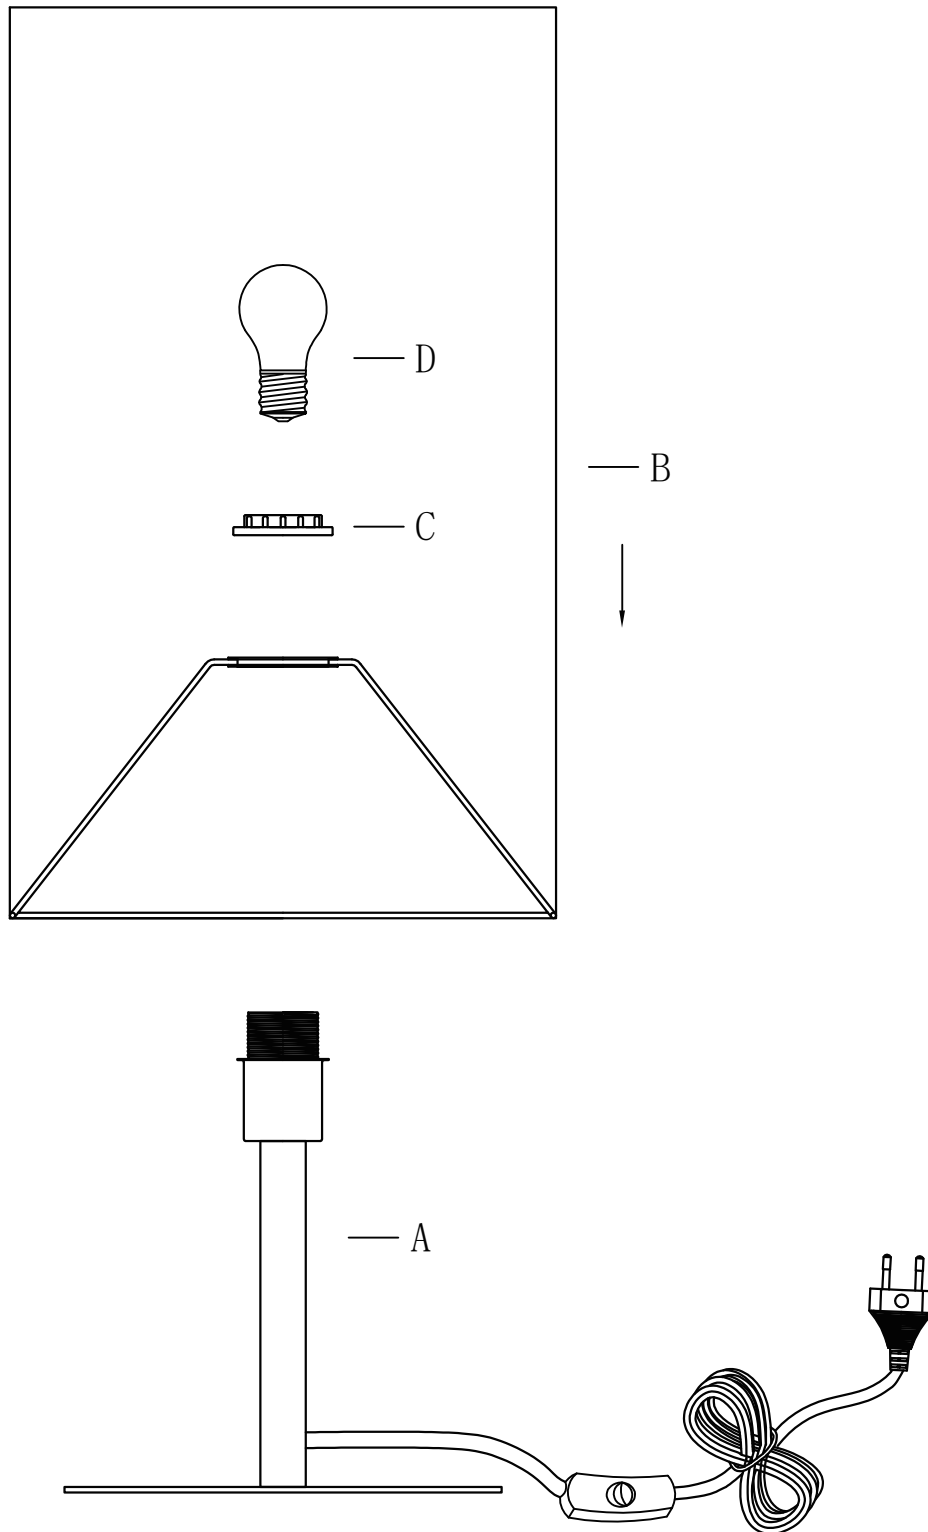

Gebrauchsanweisung Große Tischlampe SUKO Beige

Designed in Germany

**Wichtig:
FÜR SPÄTERE BEZUGNAHME
AUFBEWAHREN. SORGFÄLTIG LESEN!**

MONTAGE

**220V-240V~50/60Hz,
E27 / max. 40W**

DE - Die Installation erfordert Fachkenntnisse und darf nur eine zugelassene Elektrofachkraft unter Berücksichtigung örtlicher und nationaler Bestimmungen durchführen!