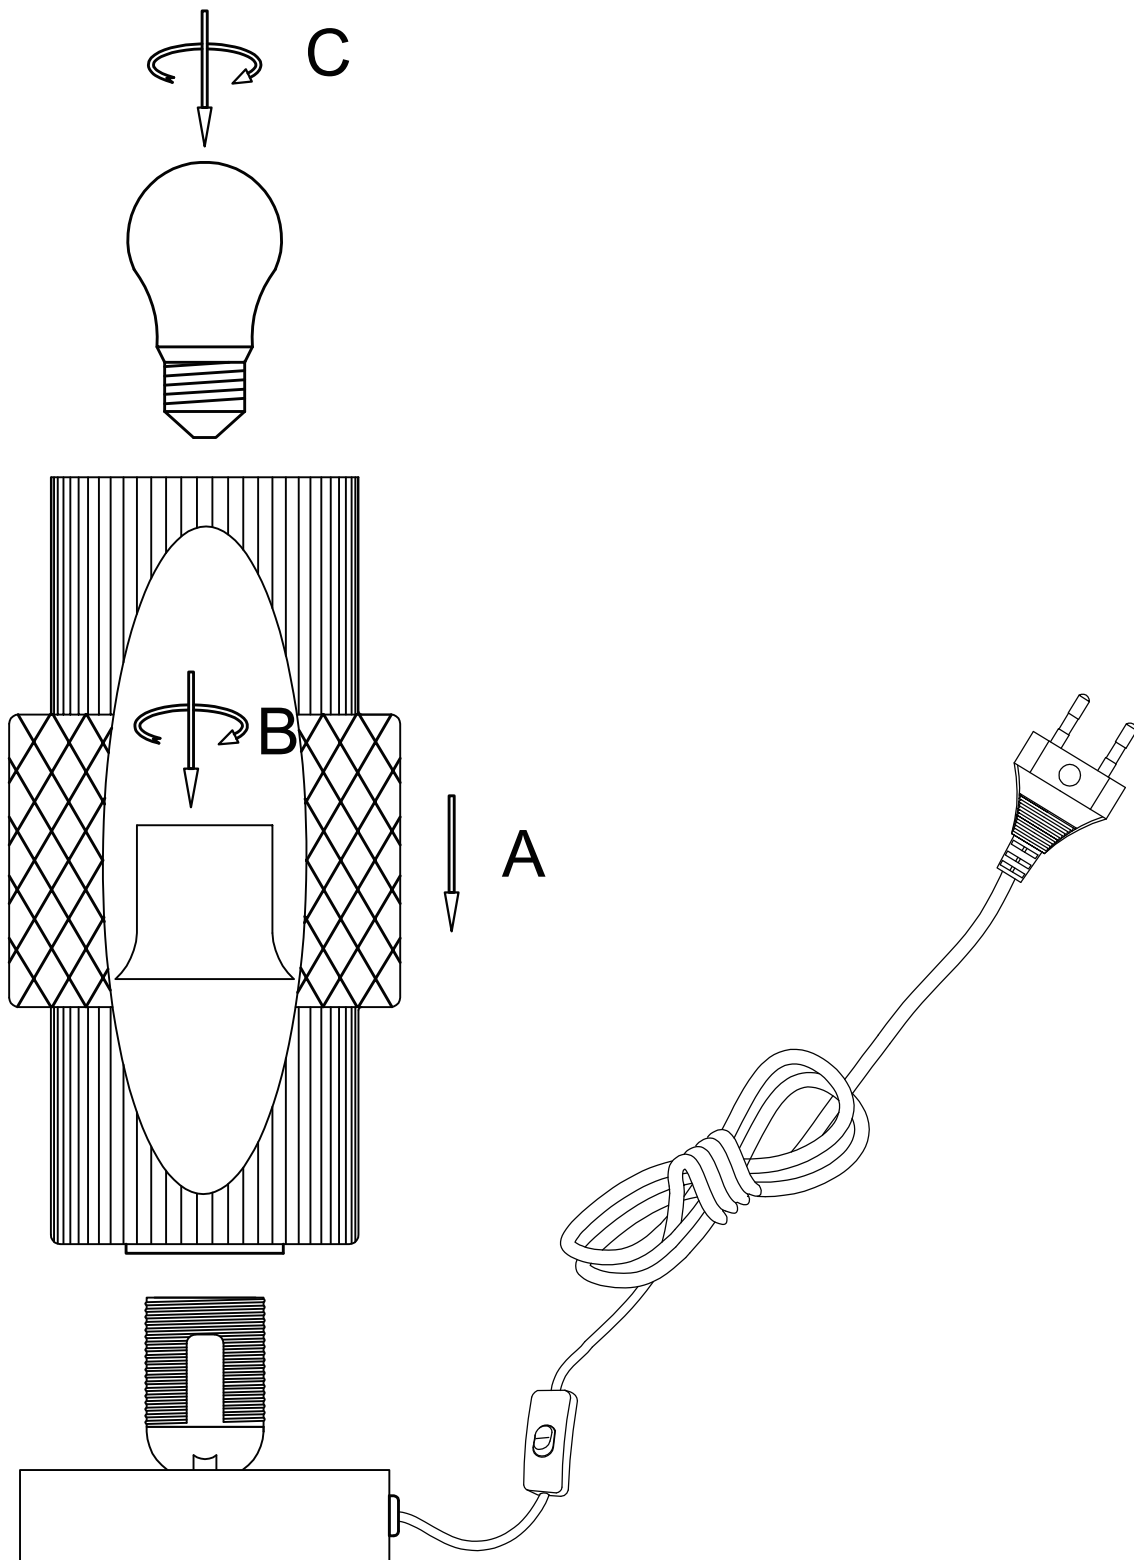

# Montage

**220V-240V~50/60Hz,  
E27 / max. 40W**