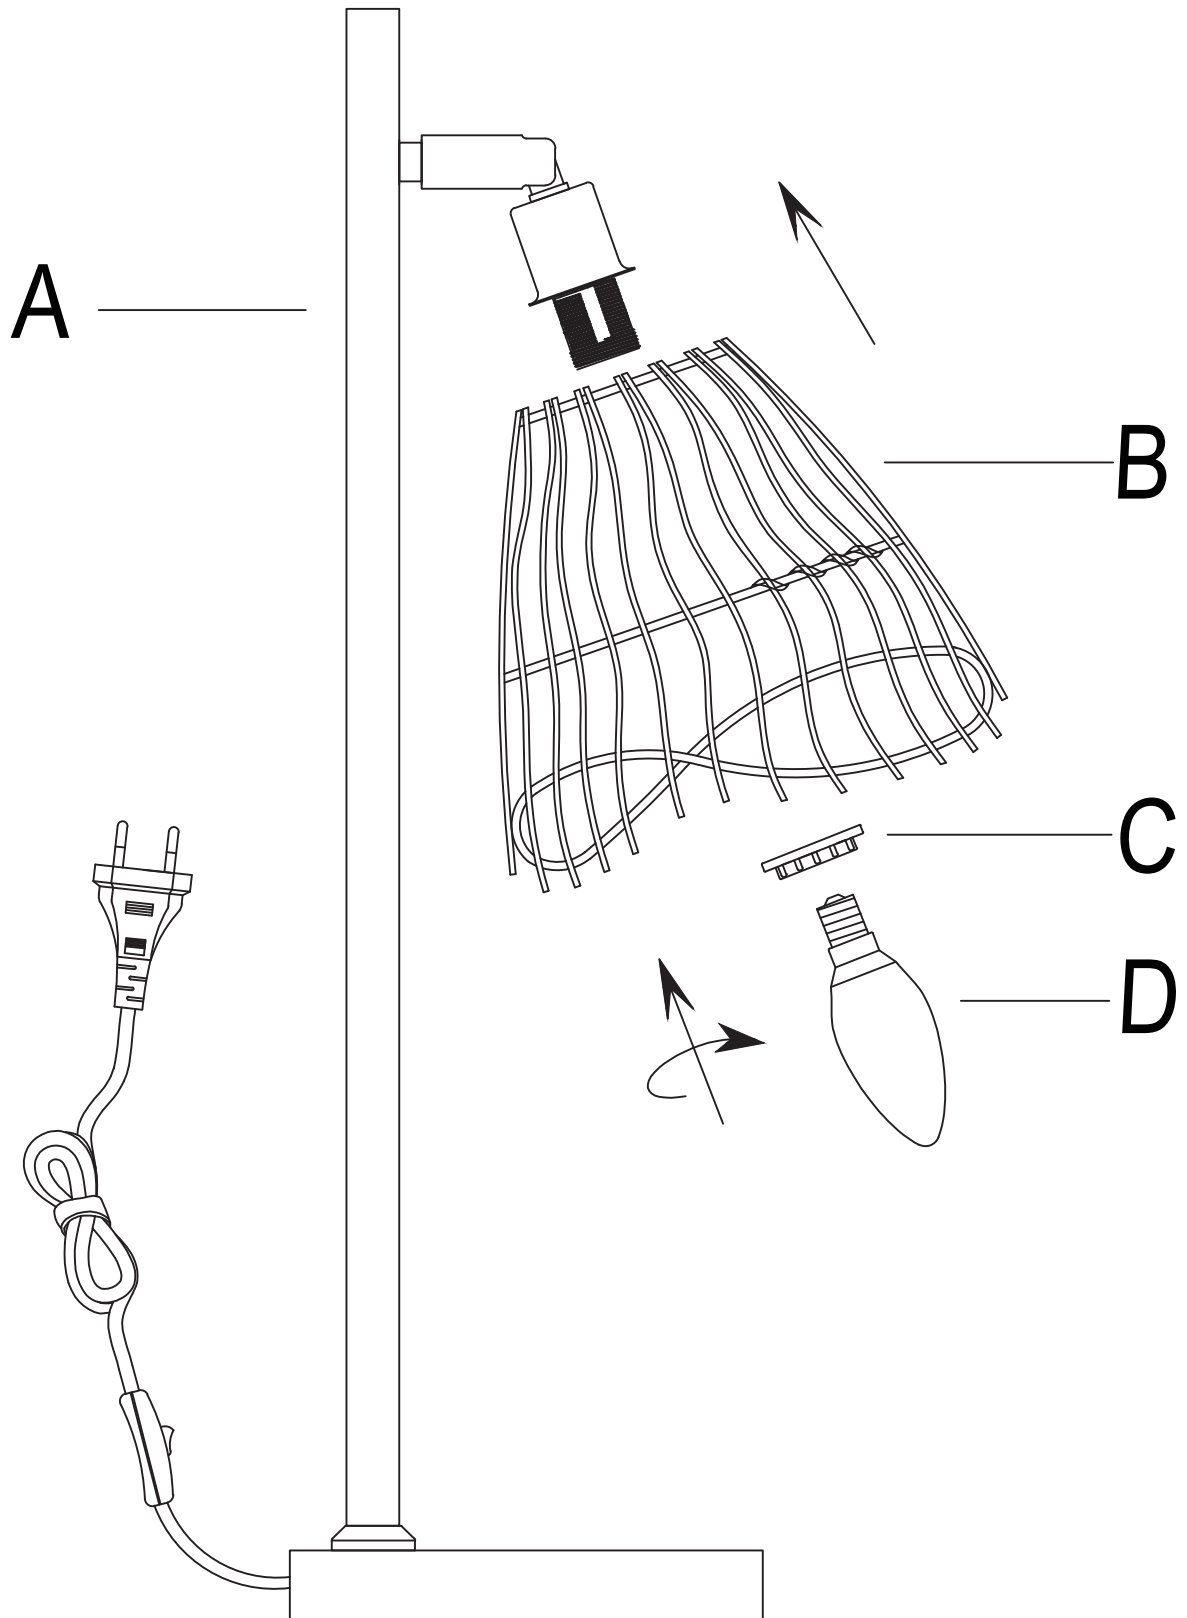

Gebrauchsanweisung Tischlampe aus Rattan FELIA Creme

Designed in Germany

**Wichtig:
FÜR SPÄTERE BEZUGNAHME
AUFBEWAHREN. SORGFÄLTIG LESEN!**

Montage

**220V-240V~50/60Hz,
E14 / max. 40W**

(DE) ACHTUNG!

Vor Beginn der Montagearbeiten lese bitte aufmerksam die Sicherheitshinweise!