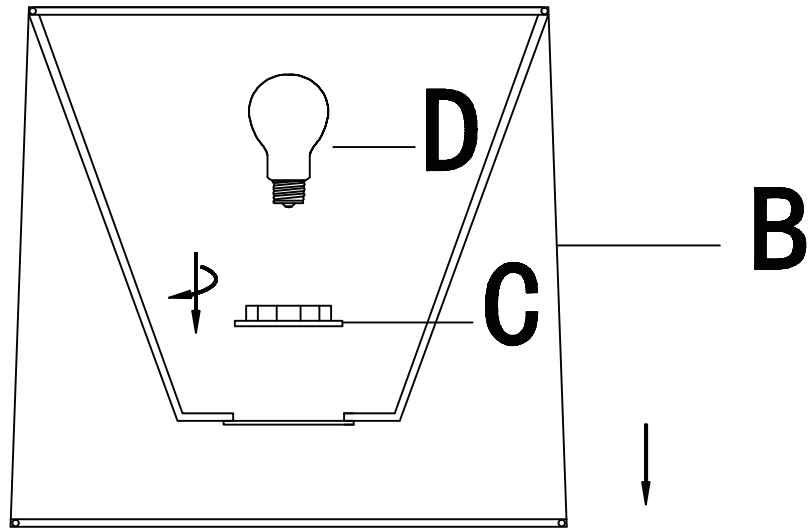

Gebrauchsanweisung Große Tischlampe MELVA mit Stoffschirm Schwarz

Designed in Germany

**Wichtig:
FÜR SPÄTERE BEZUGNAHME
AUFBEWAHREN. SORGFÄLTIG LESEN!**

Montage

220V-240V~50/60Hz,
E27 / max. 40W

(DE) ACHTUNG!