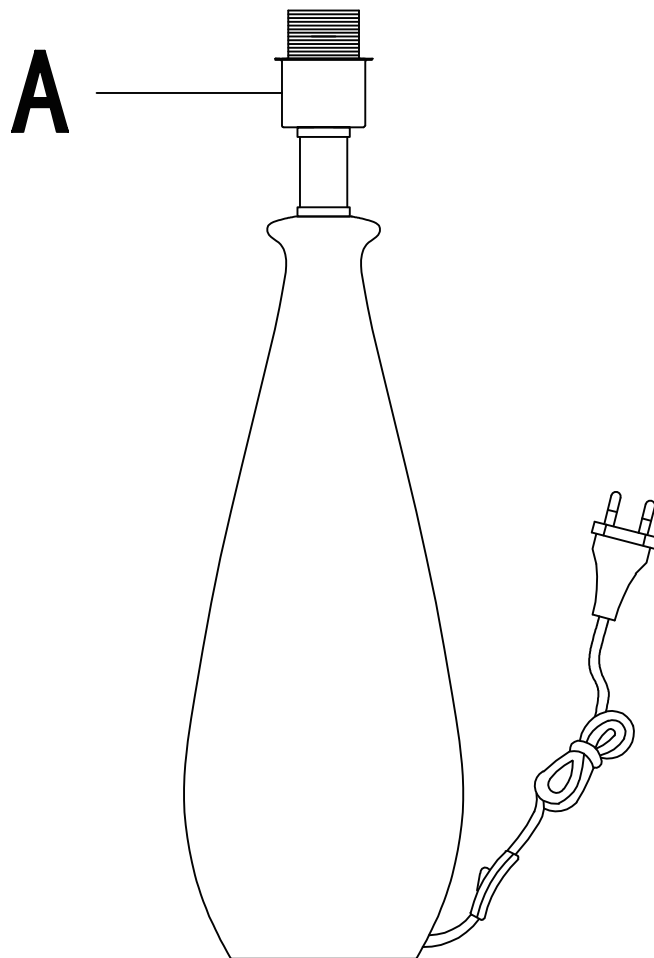

Gebrauchsanweisung Große Tischlampe MELVA mit Stoffschirm Schwarz

Designed in Germany

**Wichtig:
FÜR SPÄTERE BEZUGNAHME
AUFBEWAHREN. SORGFÄLTIG LESEN!**

Montage

220V-240V~50/60Hz,
E27 / max. 40W

(DE) ACHTUNG!