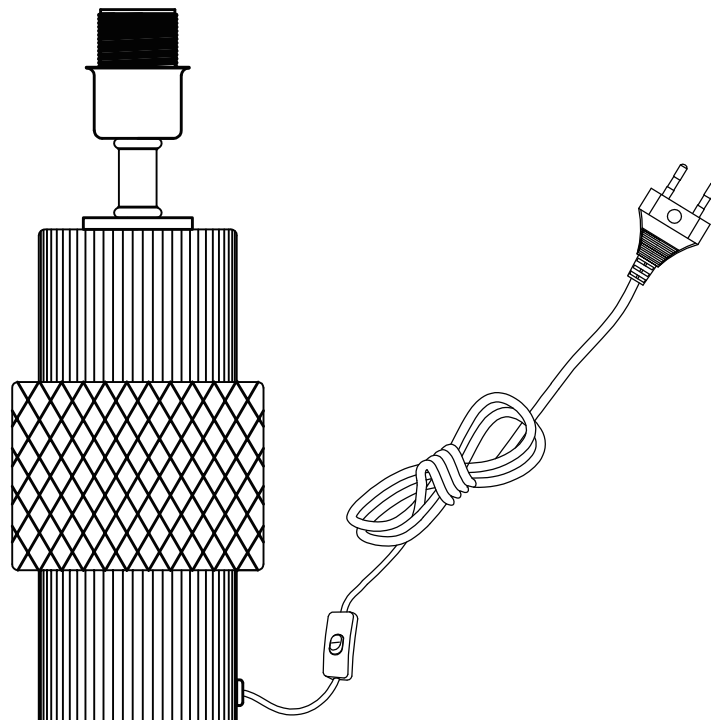

Gebrauchsanweisung Große Tischlampe aus Glas YUKI Transparent

Designed in Germany

**Wichtig:
FÜR SPÄTERE BEZUGNAHME
AUFBEWAHREN. SORGFÄLTIG LESEN!**

Montage

**220V-240V~50/60Hz,
E27 / max. 40W**

(DE) ACHTUNG!