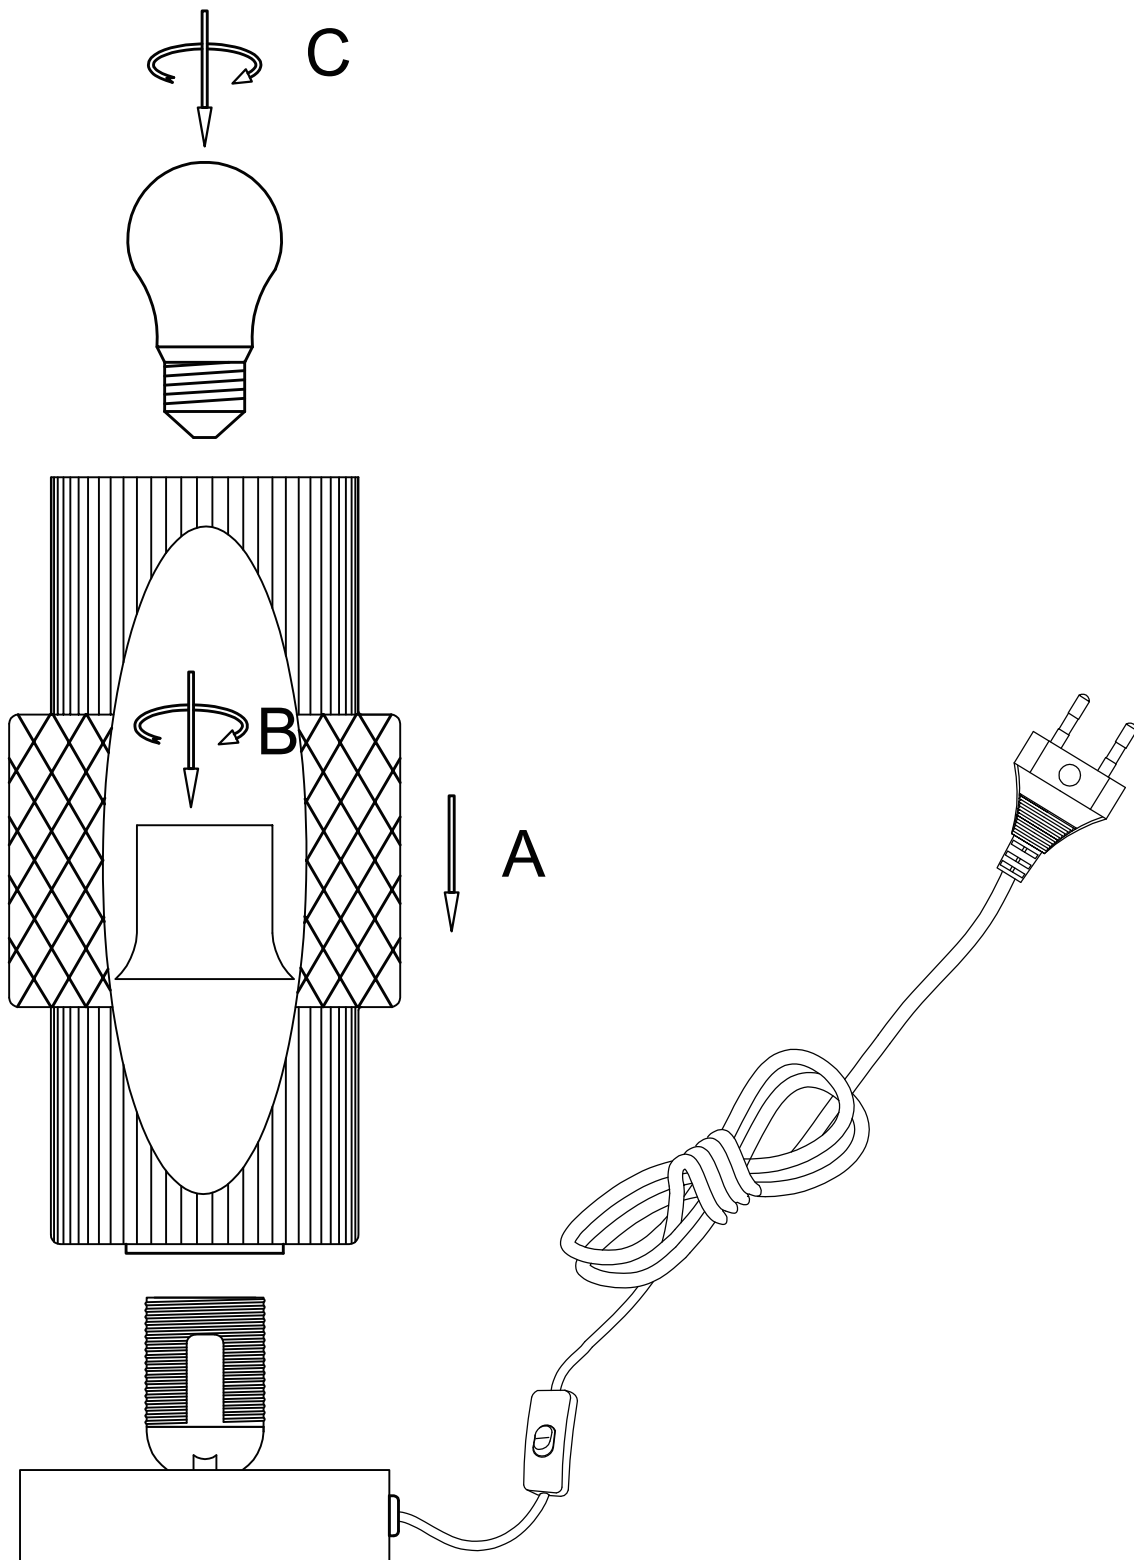

Gebrauchsanweisung Kleine Tischlampe aus Glas YUKI Rauchgrau

Designed in Germany

**Wichtig:
FÜR SPÄTERE BEZUGNAHME
AUFBEWAHREN. SORGFÄLTIG LESEN!**

Montage

**220V-240V~50/60Hz,
E27 / max. 40W**

(DE) ACHTUNG!