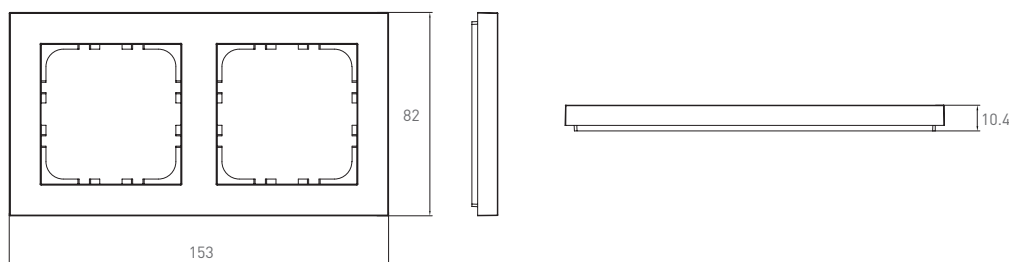

Diagrama 2D

Información sobre embalaje

Tipo de embalaje			Cantidad			Códigos de barras		
Producto	Caja interior	Caja exterior	Producto	Caja interior	Caja exterior	Producto	Caja interior	Caja exterior
Bolsa de plástico	Caja blanca BG	Caja marrón BG	1	5	50	5050765160445	5050765160605	5050765160766

Dimensiones y peso

Dimensiones (cm)			Peso (kg)			m³
Individual	Caja interior	Caja exterior	Individual	Caja interior	Caja exterior	Caja exterior
24.5x11x1.2	6.5x16x11.5	35.5x17.5x25	0.04	0.215	2.51	0.016

Información de instalación

Advertencia de seguridad

Tenga en cuenta las medidas de seguridad y normas locales vigentes antes de proceder a la instalación.

Este producto debe ser instalado por una persona cualificada para asegurar el correcto funcionamiento del mismo. En caso de duda contacte con un profesional especializado.