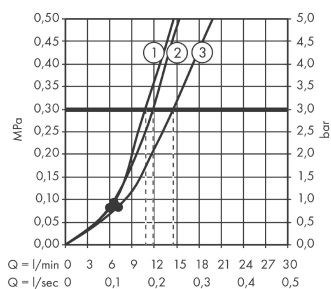

MySelect S

Shower set Vario with shower bar 65 cm

Acabado: blanco/cromo ref.: 26709402

Descripción

Características

- Consiste en: teleducha, barra de ducha, flexo de ducha, control deslizante

Tecnología

Ilustración del producto

Dibujo a escala

Diagrama de flujo

Los valores de consumo han sido medidos en la práctica con los grifos correspondientes (termostato/mezclador/válvula empotrada).

MySelect S

Shower set Vario with shower bar 65 cm

Acabado: **blanco/cromo** ref.: **26709402**

Ejemplo de instalación

MySelect S
Shower set Vario with shower bar 65 cm
 Acabado: blanco/cromo ref.: 26709402

Vista despiezada

Año de fabricación: >01/19

MySelect S**Shower set Vario with shower bar 65 cm**Acabado: **blanco/cromo** ref.: **26709402****Lista de piezas de recambio**