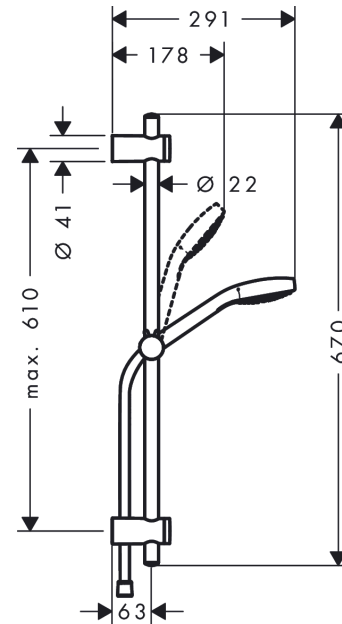

MySelect S

Shower set Vario with shower bar 65 cm

Acabado: blanco/cromo ref.: 26709402

Descripción

Características

- Consiste en: teleducha, barra de ducha, flexo de ducha, control deslizante

Tecnología

Ilustración del producto

Dibujo a escala

Diagrama de flujo

Los valores de consumo han sido medidos en la práctica con los grifos correspondientes (termostato/mezclador/válvula empotrada).

MySelect S

Shower set Vario with shower bar 65 cm

Acabado: **blanco/cromo** ref.: **26709402**

Ejemplo de instalación

MySelect S
Shower set Vario with shower bar 65 cm
 Acabado: blanco/cromo ref.: 26709402

Vista despiezada

Año de fabricación: >01/19

MySelect S**Shower set Vario with shower bar 65 cm**Acabado: **blanco/cromo** ref.: **26709402****Lista de piezas de recambio**

Año de fabricación: >01/19

Posición	Descripción	ref.	CP	UE
1	Soporte	95365000	0	1
2	Pieza desuplemento	95163000	0	1
3	Set de fijación	96179000	0	1
4	Junta toroidal 15x2	98163000	0	1
5	Tapa	93359000	0	1
6	Embellecedor y casquillo	98466000	0	1
7	Cursor completo	92366000	0	1
8	Teleducha	26637400	0	1
9	Inserción de filtro	92421000	0	1
10	Junta	98058000	0	1
11	Flexo 1,75 m	97325000	0	1
12	Set de fijación	92538000	0	1