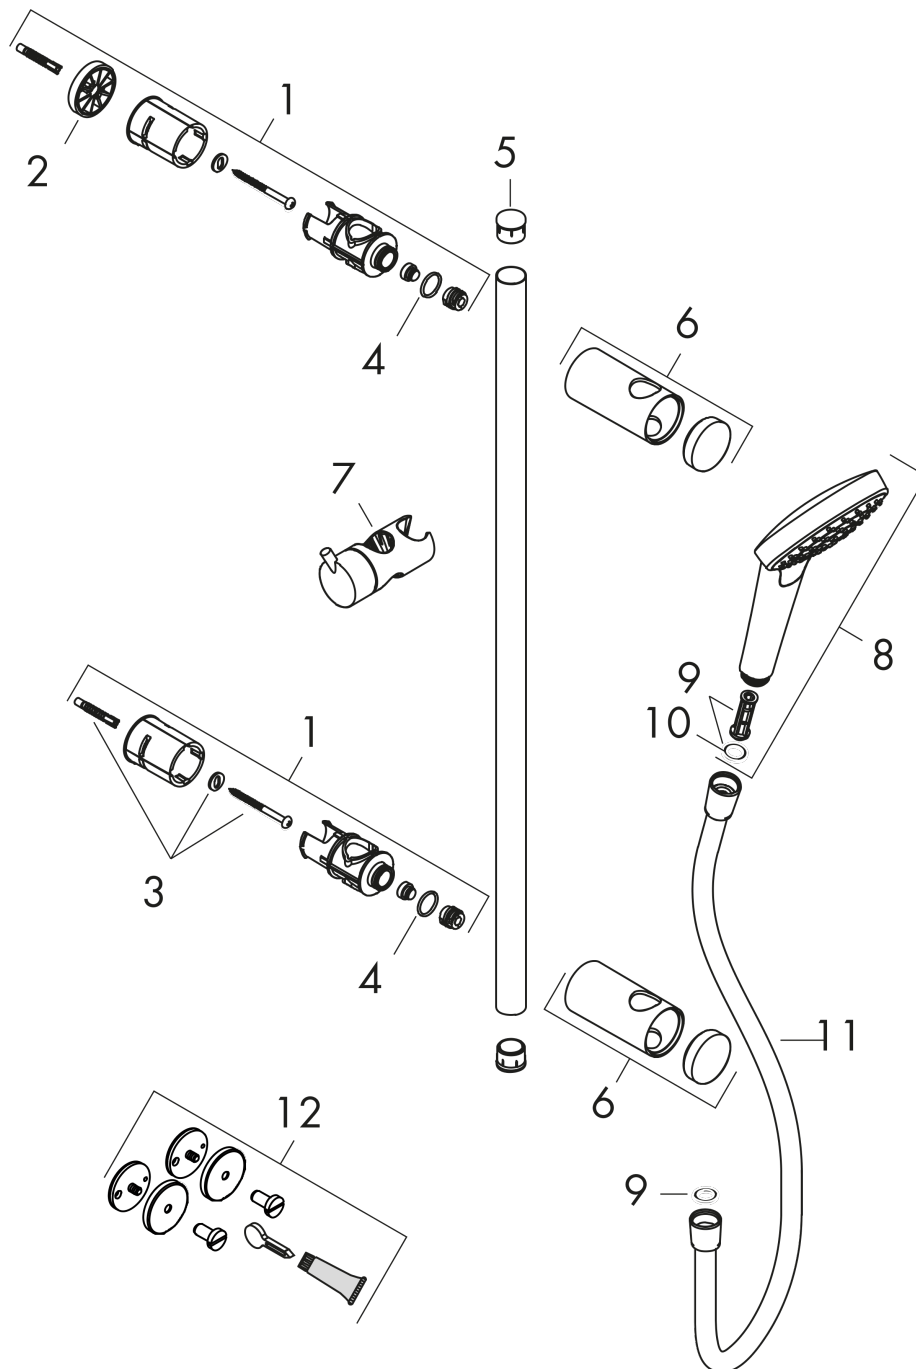

MySelect S

Shower set Vario with shower bar 65 cm

Acabado: blanco/cromo ref.: 26709402

Descripción

Características

- Consiste en: teleducha, barra de ducha, flexo de ducha, control deslizante

Tecnología

Ilustración del producto

Dibujo a escala

Diagrama de flujo

Los valores de consumo han sido medidos en la práctica con los grifos correspondientes (termostato/mezclador/válvula empotrada).

MySelect S

Shower set Vario with shower bar 65 cm

Acabado: **blanco/cromo** ref.: **26709402**

Ejemplo de instalación

MySelect S
Shower set Vario with shower bar 65 cm
 Acabado: blanco/cromo ref.: 26709402

Vista despiezada

Año de fabricación: >01/19

MySelect S**Shower set Vario with shower bar 65 cm**Acabado: **blanco/cromo** ref.: **26709402****Lista de piezas de recambio**

Año de fabricación: >01/19

Posición	Descripción	ref.	CP	UE
1	Soporte	95365000	0	1
2	Pieza desuplemento	95163000	0	1
3	Set de fijación	96179000	0	1
4	Junta toroidal 15x2	98163000	0	1
5	Tapa	93359000	0	1
6	Embellecedor y casquillo	98466000	0	1
7	Cursor completo	92366000	0	1
8	Teleducha	26637400	0	1
9	Inserción de filtro	92421000	0	1
10	Junta	98058000	0	1
11	Flexo 1,75 m	97325000	0	1
12	Set de fijación	92538000	0	1