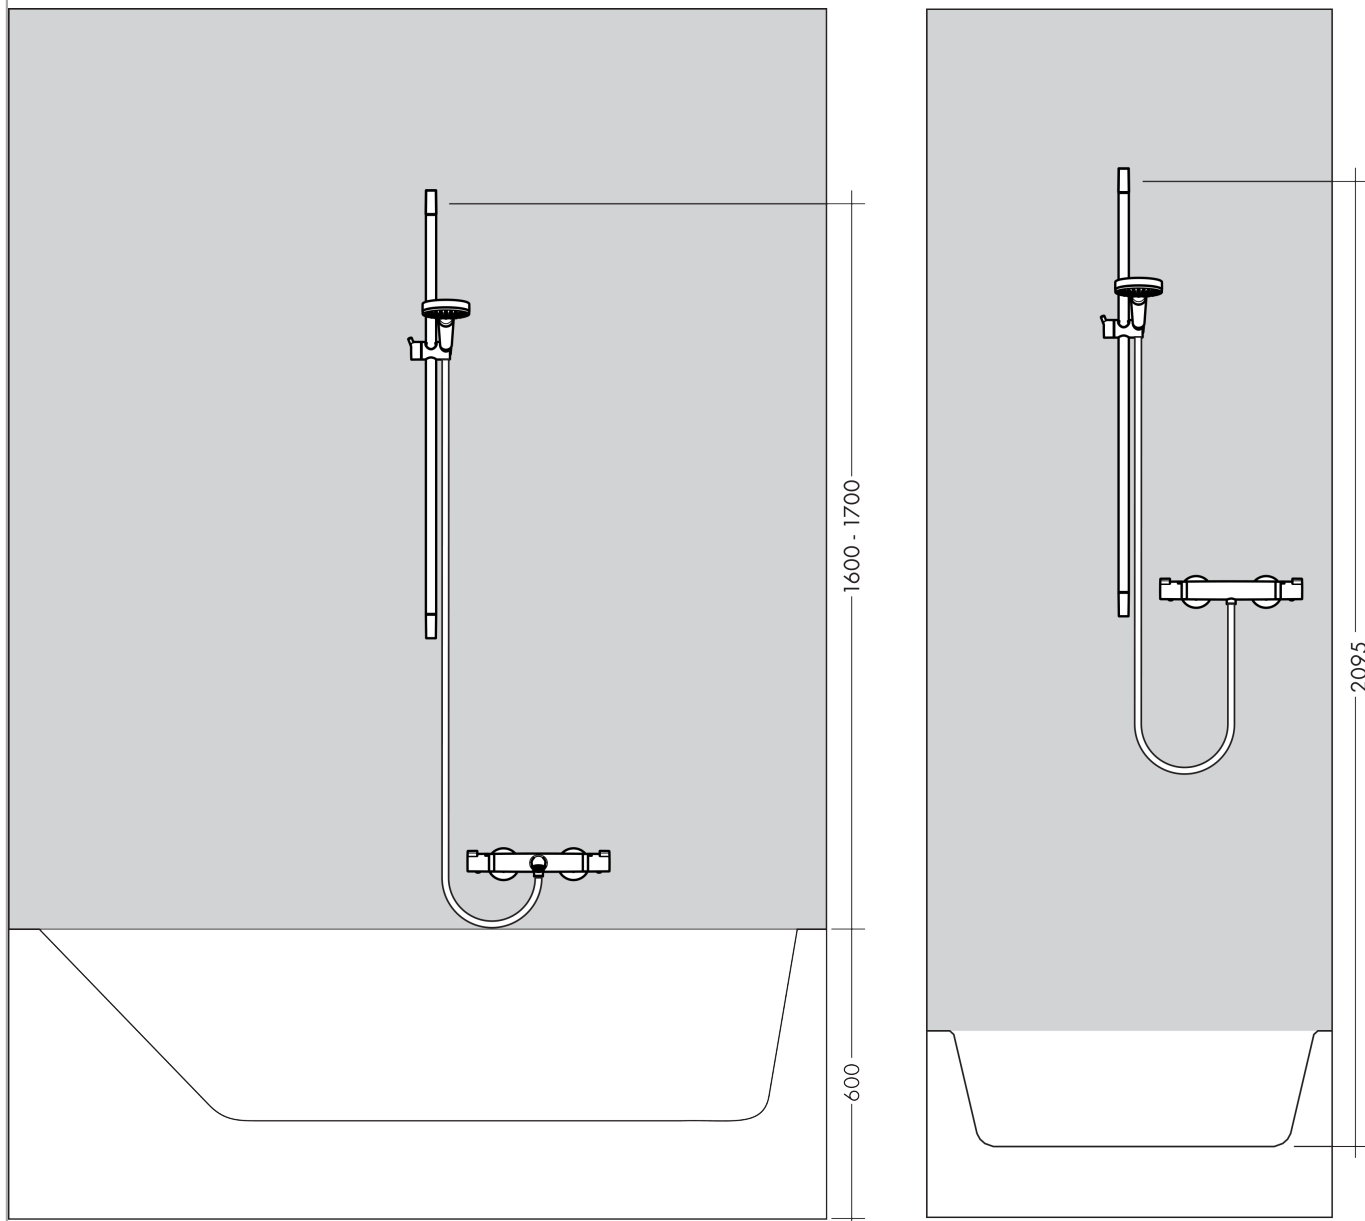

MySelect S

Shower set Vario with shower bar 65 cm

Acabado: blanco/cromo ref.: 26709402

Descripción

Características

- Consiste en: teleducha, barra de ducha, flexo de ducha, control deslizante

Tecnología

Ilustración del producto

Dibujo a escala

Diagrama de flujo

Los valores de consumo han sido medidos en la práctica con los grifos correspondientes (termostato/mezclador/válvula empotrada).

MySelect S

Shower set Vario with shower bar 65 cm

Acabado: **blanco/cromo** ref.: **26709402**

Ejemplo de instalación

MySelect S
Shower set Vario with shower bar 65 cm
 Acabado: blanco/cromo ref.: 26709402

Vista despiezada

Año de fabricación: >01/19

MySelect S**Shower set Vario with shower bar 65 cm**Acabado: **blanco/cromo** ref.: **26709402****Lista de piezas de recambio**

Año de fabricación: >01/19

Posición	Descripción	ref.	CP	UE
1	Soporte	95365000	0	1
2	Pieza desuplemento	95163000	0	1
3	Set de fijación	96179000	0	1
4	Junta toroidal 15x2	98163000	0	1
5	Tapa	93359000	0	1
6	Embellecedor y casquillo	98466000	0	1
7	Cursor completo	92366000	0	1
8	Teleducha	26637400	0	1
9	Inserción de filtro	92421000	0	1
10	Junta	98058000	0	1
11	Flexo 1,75 m	97325000	0	1
12	Set de fijación	92538000	0	1