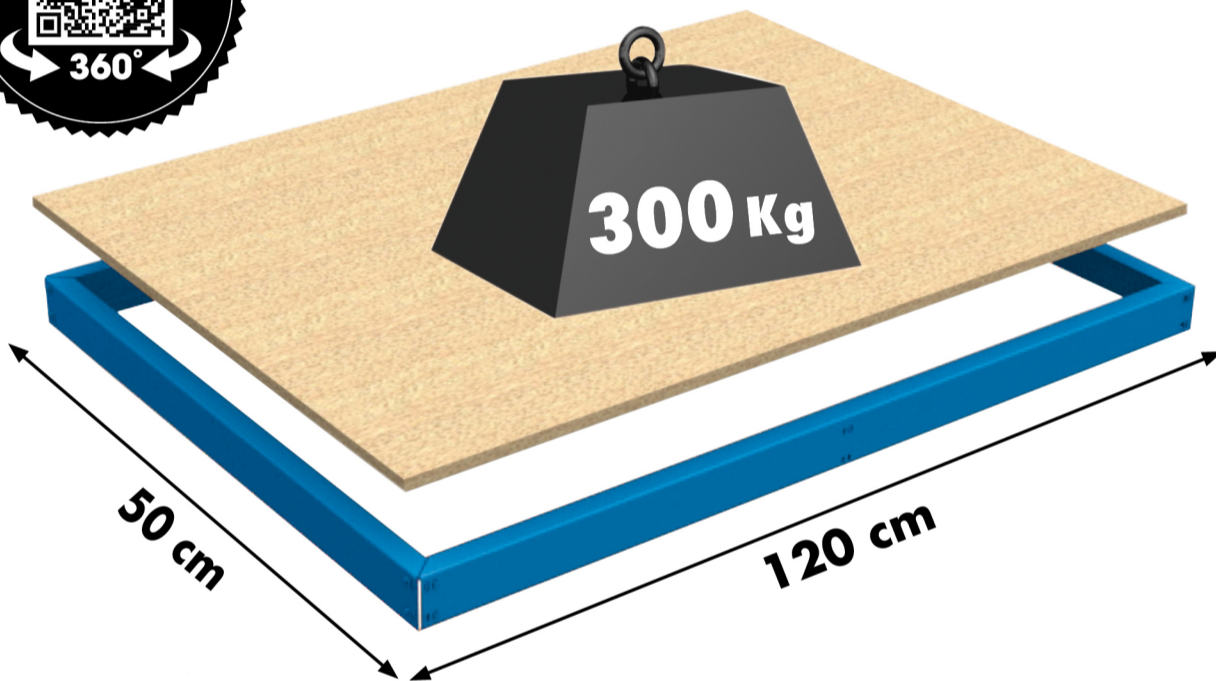

REGALUX®

120 x 50 cm*

Estante Adicional SIN TORNILLOS
ZUSÄTZLICHES REGALBODEN OHNE SCHRAUBEN
ADDITIONAL SHELF WITHOUT SCREWS

Para ESTANTERÍA CARGA PESADA SIN TORNILLOS:
 Für SCHWERLASTREGAL OHNE SCHRAUBEN:
 For HEAVY DUTY RACK WITHOUT SCREWS:

*MEDIDAS REALES - ECHTE MESSUNGEN
 USED MEASUREMENTS: 1210 x 510 mm

ESTANTERIAS SIMON S.L. B.50.556.463
 PG. ALFAMEN C/ POLIGONO C, N°3
 ALFAMEN (ZARAGOZA)

INSTRUCCIONES
 INSTRUCTIONS
 ANLEITUNG
 INSTRUCTIONS