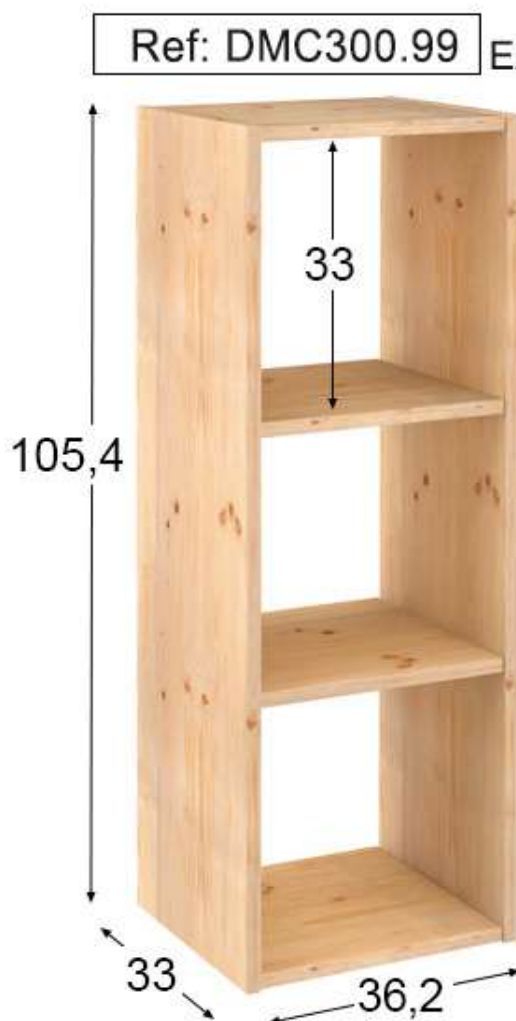

Madera certificada

Pino macizo

Sección madera
16 mm

50 Kg

Preparado para
pintar y barnizar

Ref: DMC300.99

EAN 8422341499671

Vídeo dinámico