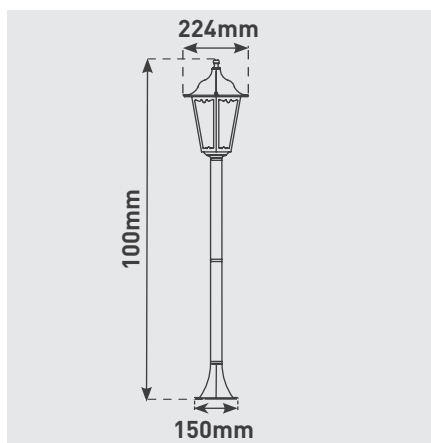

## FAROLA 1m DECORATIVA EXTERIOR

### 6 PANELES

- Cuerpo de aluminio fundido y paneles de cristal
- Grado de protección IP44
- Portalámparas E27 (lámpara no incluida)
- Potencia máxima de lámpara 100W
- Fácil instalación y reemplazo de lámpara