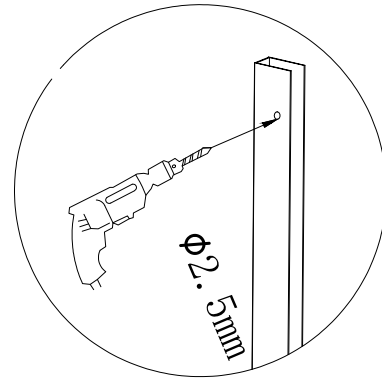

Bedienungsanleitung Duschkabine LIVIA

Designed in Germany

**Wichtig:
FÜR SPÄTERE BEZUGNAHME
AUFBEWAHREN. SORGFÄLTIG LESEN!**

Lieferumfang

	<p>1PCS</p> <p>1PCS</p> <p>1PCS</p>
<p>Glasstärke: 6 mm Rahmenstärke: 14,7 mm</p>  <p>1PCS 1PCS</p>	 <p>1PCS</p> <p>1PCS</p> <p>6PCS</p>
	<p>4*30 6PCS</p> <p>4*10 6PCS</p> <p>4*10 2PCS</p> <p>1PCS</p> <p>6PCS</p>
 <p>1PCS</p>	 <p>1PCS</p>

Wir weisen darauf hin, dass die Home Deluxe GmbH grundsätzlich keine Kosten für Montage oder handwerkliche Leistungen – wie etwa Elektrikerkosten oder vergleich-bare Fachmannkosten - übernimmt.

1

<p>01</p>  <p>X1</p>	<p>02</p>  <p>X1</p>	<p>03</p>  <p>Ø 6mm</p> <p>X1</p>
<p>04</p>  <p>X1</p>	<p>05</p>  <p>M4X30</p> <p>X6</p>	<p>06</p>  <p>X1</p>

2

<p>01</p>  <p>X1</p>	<p>02</p>  <p>X1</p>	<p>03</p>  <p>Ø 2.5mm</p> <p>X1</p>
<p>04</p>  <p>M4X10</p> <p>X3</p>		

3

01  X1	02  Ø 2.5mm X1	03  M4X10 X3

4

<p>01</p> <p>X1</p>	<p>02</p> <p>Ø 2.5mm</p> <p>X1</p>	<p>03</p> <p>M4X30 X1</p>
<p>04</p> <p>X1</p>		

5

Wenn eine Duschwanne eingebaut wird, bohre dieses Loch nicht, sondern befestige es direkt mit Glaskleber

<p>01</p>  <p>X1</p>	<p>02</p> <p>Beim Einbau bitte dieses Ersatzteil nicht vergessen</p>  <p>φ 2.5mm</p> <p>X1</p>	<p>03</p>  <p>M4X10</p> <p>X1</p>
<p>04</p>   <p>X1</p>	<p>05</p>   <p>X1</p>	
<p>Auswahl nach links und rechts</p>		
<p> </p>	<p> </p>	<p> </p>