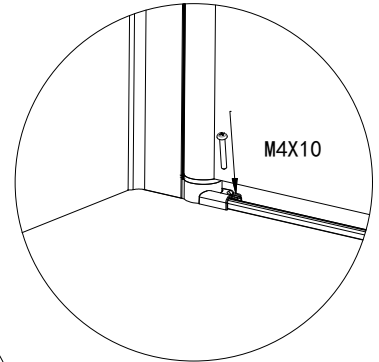

Bedienungsanleitung Duschkabine LIVIA

Designed in Germany

**Wichtig:
FÜR SPÄTERE BEZUGNAHME
AUFBEWAHREN. SORGFÄLTIG LESEN!**

Lieferumfang

	<p>1PCS</p> <p>1PCS</p> <p>1PCS</p>
<p>Glasstärke: 6 mm Rahmenstärke: 14,7 mm</p>  <p>1PCS 1PCS</p>	 <p>1PCS</p> <p>1PCS</p> <p>6PCS</p>
	<p>4*30 6PCS</p> <p>4*10 6PCS</p> <p>4*10 2PCS</p> <p>1PCS</p> <p>6PCS</p>
 <p>1PCS</p>	 <p>1PCS</p>

2

<p>01</p>  <p>X1</p>	<p>02</p>  <p>X1</p>	<p>03</p>  <p>Ø 2.5mm</p> <p>X1</p>
<p>04</p>  <p>M4X10</p> <p>X3</p>		

3

01  X1	02  Ø 2.5mm X1	03  M4X10 X3

4

<p>01</p> <p>X1</p>	<p>02</p> <p>Ø 2.5mm</p> <p>X1</p>	<p>03</p> <p>M4X30 X1</p>
<p>04</p> <p>X1</p>		

5

Wenn eine Duschwanne eingebaut wird, bohre dieses Loch nicht, sondern befestige es direkt mit Glaskleber

<p>01</p>  <p>X1</p>	<p>02</p> <p>Beim Einbau bitte dieses Ersatzteil nicht vergessen</p>  <p>φ 2.5mm</p> <p>X1</p>	<p>03</p>  <p>M4X10</p> <p>X1</p>
<p>04</p>   <p>X1</p>	<p>05</p>   <p>X1</p>	
<p>Auswahl nach links und rechts</p>		
<p> </p>	<p> </p>	<p> </p>