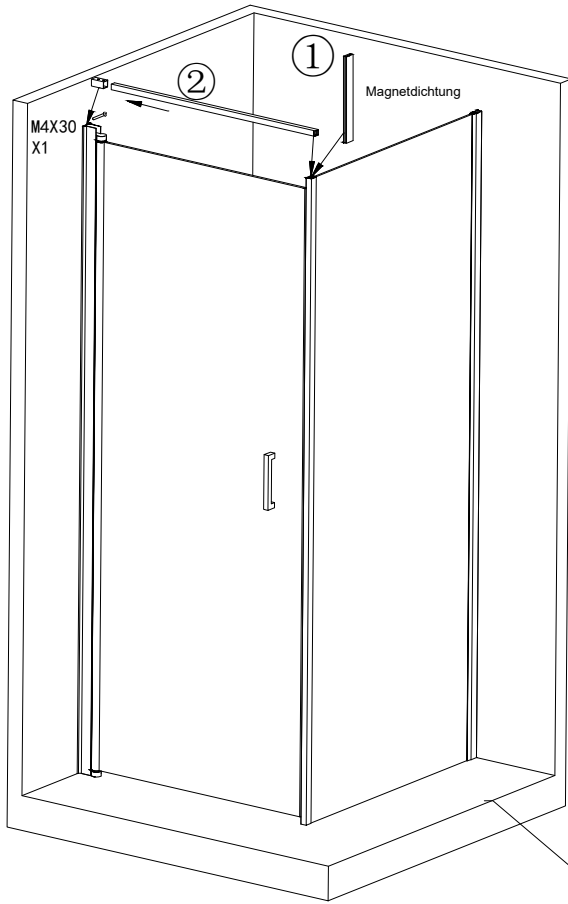

Bedienungsanleitung Duschkabine LIVIA

Designed in Germany

**Wichtig:
FÜR SPÄTERE BEZUGNAHME
AUFBEWAHREN. SORGFÄLTIG LESEN!**

Lieferumfang

	<p>1PCS</p> <p>1PCS</p> <p>1PCS</p>
<p>Glasstärke: 6 mm Rahmenstärke: 14,7 mm</p>  <p>1PCS 1PCS</p>	 <p>1PCS</p> <p>1PCS</p> <p>6PCS</p>
	<p>4*30 6PCS</p> <p>4*10 6PCS</p> <p>4*10 2PCS</p> <p>1PCS</p> <p>6PCS</p>
 <p>1PCS</p>	 <p>1PCS</p>

2

<p>01</p>  <p>X1</p>	<p>02</p>  <p>X1</p>	<p>03</p>  <p>Ø 2.5mm</p> <p>X1</p>
<p>04</p>  <p>M4X10</p> <p>X3</p>		

3

01  X1	02  Ø 2.5mm X1	03  M4X10 X3

4

<p>01</p> <p>X1</p>	<p>02</p> <p>Ø 2.5mm</p> <p>X1</p>	<p>03</p> <p>M4X30 X1</p>
<p>04</p> <p>X1</p>		

5

Wenn eine Duschwanne eingebaut wird, bohre dieses Loch nicht, sondern befestige es direkt mit Glaskleber

<p>01</p>  <p>X1</p>	<p>02</p> <p>Beim Einbau bitte dieses Ersatzteil nicht vergessen</p>  <p>φ 2.5mm</p> <p>X1</p>	<p>03</p>  <p>M4X10</p> <p>X1</p>
<p>04</p>   <p>X1</p>	<p>05</p>   <p>X1</p>	
<p>Auswahl nach links und rechts</p>		
<p> </p>	<p> </p>	<p> </p>