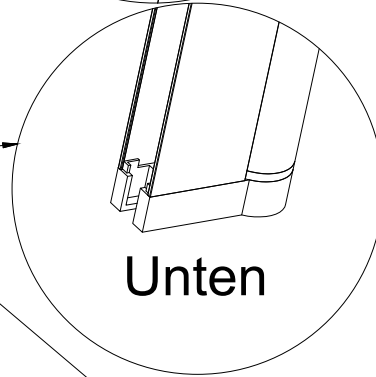

Bedienungsanleitung Duschkabine LIVIA

Designed in Germany

**Wichtig:
FÜR SPÄTERE BEZUGNAHME
AUFBEWAHREN. SORGFÄLTIG LESEN!**

Lieferumfang

	<p>1PCS</p> <p>1PCS</p> <p>1PCS</p>
<p>Glasstärke: 6 mm Rahmenstärke: 14,7 mm</p>  <p>1PCS 1PCS</p>	 <p>1PCS</p> <p>1PCS</p> <p>6PCS</p>
	<p>4*30 6PCS</p> <p>4*10 6PCS</p> <p>4*10 2PCS</p> <p>1PCS</p> <p>6PCS</p>
 <p>1PCS</p>	 <p>1PCS</p>

Wir weisen darauf hin, dass die Home Deluxe GmbH grundsätzlich keine Kosten für Montage oder handwerkliche Leistungen – wie etwa Elektrikerkosten oder vergleich-bare Fachmannkosten - übernimmt.

1

<p>01</p>  <p>X1</p>	<p>02</p>  <p>X1</p>	<p>03</p>  <p>Ø 6mm</p> <p>X1</p>
<p>04</p>  <p>X1</p>	<p>05</p>  <p>M4X30</p> <p>X6</p>	<p>06</p>  <p>X1</p>

2

<p>01</p>  <p>X1</p>	<p>02</p>  <p>X1</p>	<p>03</p>  <p>Ø 2.5mm</p> <p>X1</p>
<p>04</p>  <p>M4X10</p> <p>X3</p>		

3

01  X1	02  Ø 2.5mm X1	03  M4X10 X3

4

<p>01</p> <p>X1</p>	<p>02</p> <p>Ø 2.5mm</p> <p>X1</p>	<p>03</p> <p>M4X30 X1</p>
<p>04</p> <p>X1</p>		

5

Wenn eine Duschwanne eingebaut wird, bohre dieses Loch nicht, sondern befestige es direkt mit Glaskleber

<p>01</p>  <p>X1</p>	<p>02</p> <p>Beim Einbau bitte dieses Ersatzteil nicht vergessen</p>  <p>φ 2.5mm</p> <p>X1</p>	<p>03</p>  <p>M4X10</p> <p>X1</p>
<p>04</p>   <p>X1</p>	<p>05</p>   <p>X1</p>	
<p>Auswahl nach links und rechts</p>		
<p> </p>	<p> </p>	<p> </p>