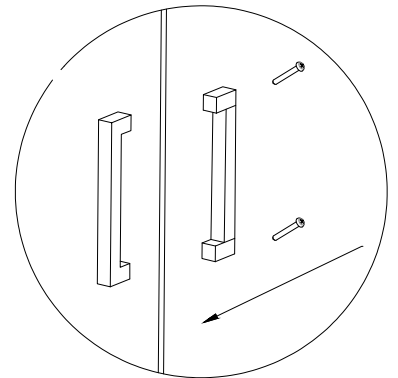

Bedienungsanleitung Duschkabine LIVIA

Designed in Germany

**Wichtig:
FÜR SPÄTERE BEZUGNAHME
AUFBEWAHREN. SORGFÄLTIG LESEN!**

Lieferumfang

	<p>1PCS</p> <p>1PCS</p> <p>1PCS</p>
<p>Glasstärke: 6 mm Rahmenstärke: 14,7 mm</p>  <p>1PCS 1PCS</p>	 <p>1PCS</p> <p>1PCS</p> <p>6PCS</p>
	<p>4*30 6PCS</p> <p>4*10 6PCS</p> <p>4*10 2PCS</p> <p>1PCS</p> <p>6PCS</p>
 <p>1PCS</p>	 <p>1PCS</p>

Wir weisen darauf hin, dass die Home Deluxe GmbH grundsätzlich keine Kosten für Montage oder handwerkliche Leistungen – wie etwa Elektrikerkosten oder vergleich-bare Fachmannkosten - übernimmt.

1

<p>01</p>  <p>X1</p>	<p>02</p>  <p>X1</p>	<p>03</p>  <p>Ø 6mm</p> <p>X1</p>
<p>04</p>  <p>X1</p>	<p>05</p>  <p>M4X30</p> <p>X6</p>	<p>06</p>  <p>X1</p>

2

<p>01</p>  <p>X1</p>	<p>02</p>  <p>X1</p>	<p>03</p>  <p>Ø 2.5mm</p> <p>X1</p>
<p>04</p>  <p>M4X10</p> <p>X3</p>		

3

01  X1	02  Ø 2.5mm X1	03  M4X10 X3

4

<p>01</p> <p>X1</p>	<p>02</p> <p>Ø 2.5mm</p> <p>X1</p>	<p>03</p> <p>M4X30 X1</p>
<p>04</p> <p>X1</p>		

5

Wenn eine Duschwanne eingebaut wird, bohre dieses Loch nicht, sondern befestige es direkt mit Glaskleber

<p>01</p>  <p>X1</p>	<p>02</p> <p>Beim Einbau bitte dieses Ersatzteil nicht vergessen</p>  <p>φ 2.5mm</p> <p>X1</p>	<p>03</p>  <p>M4X10</p> <p>X1</p>
<p>04</p>   <p>X1</p>	<p>05</p>   <p>X1</p>	
<p>Auswahl nach links und rechts</p>		
<p> </p>	<p> </p>	<p> </p>