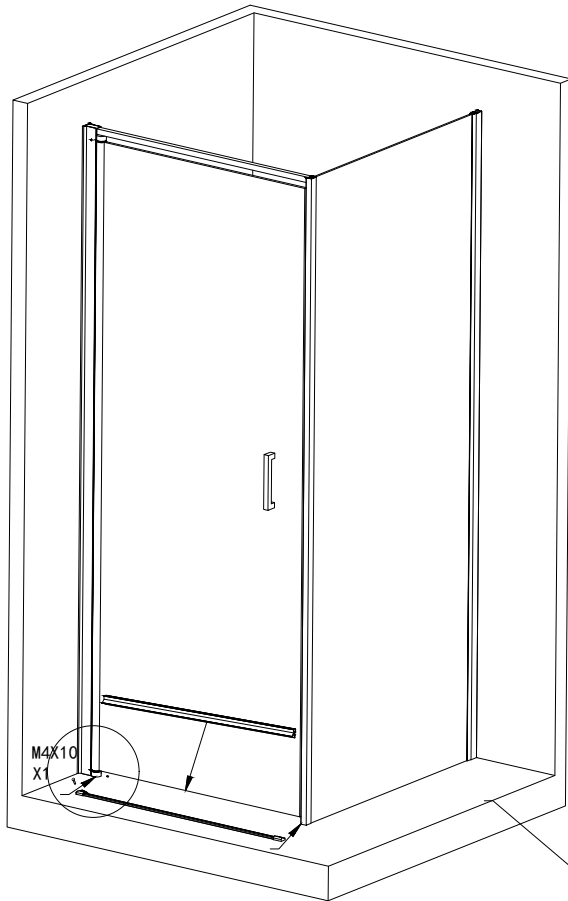

5

Wenn eine Duschwanne eingebaut wird, bohre dieses Loch nicht, sondern befestige es direkt mit Glaskleber

01 X1	02 Beim Einbau bitte dieses Ersatzteil nicht vergessen φ 2.5mm X1	03 M4X10 X1
04 X1	05 X1	
Auswahl nach links und rechts