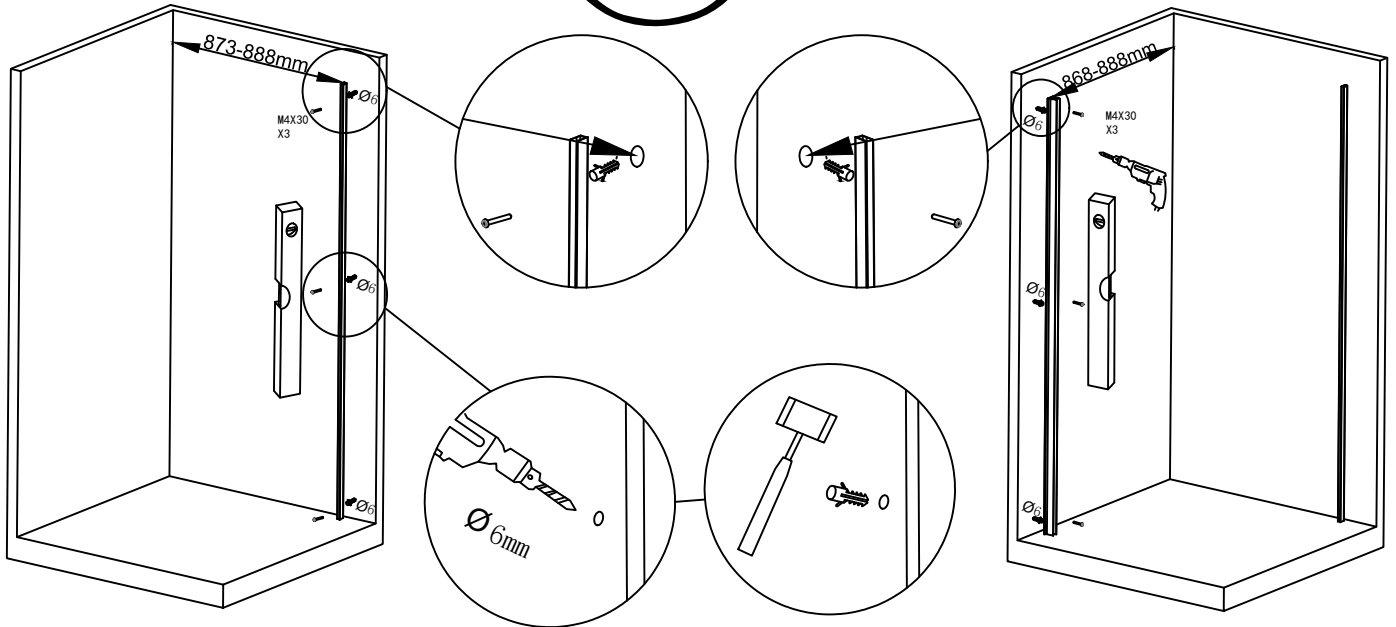

1

01 X1	02 X1	03 Ø 6mm X1
04 X1	05 M4X30 X6	06 X1