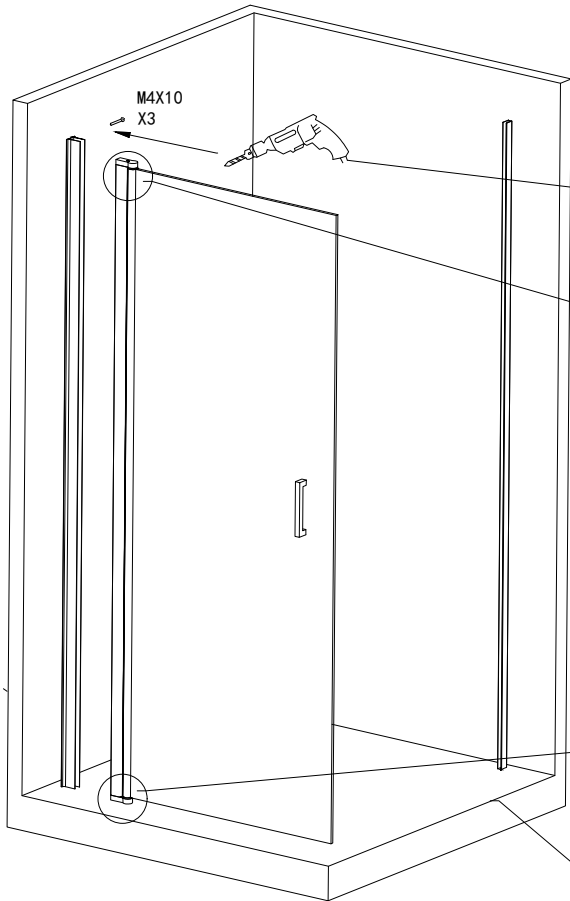

2

01 X1	02 X1	03 Ø 2.5mm X1
04 M4X10 X3