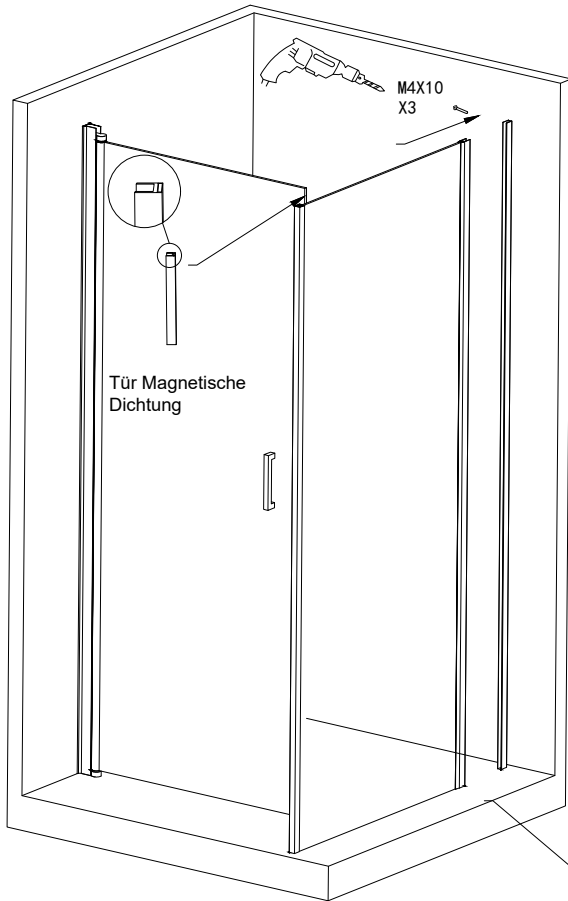

3

01 X1	02 Ø 2.5mm X1	03 M4X10 X3