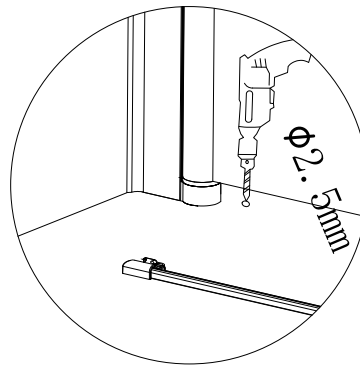

Bedienungsanleitung Duschkabine LIVIA

Designed in Germany

**Wichtig:
FÜR SPÄTERE BEZUGNAHME
AUFBEWAHREN. SORGFÄLTIG LESEN!**

Lieferumfang

	<p>1PCS</p> <p>1PCS</p> <p>1PCS</p>
<p>Glasstärke: 6 mm Rahmenstärke: 14,7 mm</p>  <p>1PCS 1PCS</p>	 <p>1PCS</p> <p>1PCS</p> <p>6PCS</p>
	<p>4*30 6PCS</p> <p>4*10 6PCS</p> <p>4*10 2PCS</p> <p>1PCS</p> <p>6PCS</p>
 <p>1PCS</p>	 <p>1PCS</p>

2

<p>01</p>  <p>X1</p>	<p>02</p>  <p>X1</p>	<p>03</p>  <p>Ø 2.5mm</p> <p>X1</p>
<p>04</p>  <p>M4X10</p> <p>X3</p>		

3

01  X1	02  Ø 2.5mm X1	03  M4X10 X3

4

<p>01</p> <p>X1</p>	<p>02</p> <p>Ø 2.5mm</p> <p>X1</p>	<p>03</p> <p>M4X30 X1</p>
<p>04</p> <p>X1</p>		

5

Wenn eine Duschwanne eingebaut wird, bohre dieses Loch nicht, sondern befestige es direkt mit Glaskleber

<p>01</p>  <p>X1</p>	<p>02</p> <p>Beim Einbau bitte dieses Ersatzteil nicht vergessen</p>  <p>φ 2.5mm</p> <p>X1</p>	<p>03</p>  <p>M4X10</p> <p>X1</p>
<p>04</p>   <p>X1</p>	<p>05</p>   <p>X1</p>	
<p>Auswahl nach links und rechts</p>		
<p> </p>	<p> </p>	<p> </p>