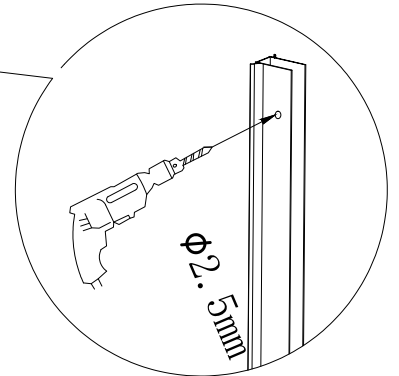

Bedienungsanleitung Duschkabine LIVIA

Designed in Germany

**Wichtig:
FÜR SPÄTERE BEZUGNAHME
AUFBEWAHREN. SORGFÄLTIG LESEN!**

Lieferumfang

	<p>1PCS</p> <p>1PCS</p> <p>1PCS</p>
<p>Glasstärke: 6 mm Rahmenstärke: 14,7 mm</p>  <p>1PCS 1PCS</p>	 <p>1PCS</p> <p>1PCS</p> <p>6PCS</p>
	<p>4*30 6PCS</p> <p>4*10 6PCS</p> <p>4*10 2PCS</p> <p>1PCS</p> <p>6PCS</p>
 <p>1PCS</p>	 <p>1PCS</p>

Wir weisen darauf hin, dass die Home Deluxe GmbH grundsätzlich keine Kosten für Montage oder handwerkliche Leistungen – wie etwa Elektrikerkosten oder vergleich-bare Fachmannkosten - übernimmt.

1

<p>01</p>  <p>X1</p>	<p>02</p>  <p>X1</p>	<p>03</p>  <p>Ø 6mm</p> <p>X1</p>
<p>04</p>  <p>X1</p>	<p>05</p>  <p>M4X30</p> <p>X6</p>	<p>06</p>  <p>X1</p>

2

<p>01</p>  <p>X1</p>	<p>02</p>  <p>X1</p>	<p>03</p>  <p>Ø 2.5mm</p> <p>X1</p>
<p>04</p>  <p>M4X10</p> <p>X3</p>		

3

01  X1	02  Ø 2.5mm X1	03  M4X10 X3

4

<p>01</p> <p>X1</p>	<p>02</p> <p>Ø 2.5mm</p> <p>X1</p>	<p>03</p> <p>M4X30 X1</p>
<p>04</p> <p>X1</p>		

5

Wenn eine Duschwanne eingebaut wird, bohre dieses Loch nicht, sondern befestige es direkt mit Glaskleber

<p>01</p>  <p>X1</p>	<p>02</p> <p>Beim Einbau bitte dieses Ersatzteil nicht vergessen</p>  <p>φ 2.5mm</p> <p>X1</p>	<p>03</p>  <p>M4X10</p> <p>X1</p>
<p>04</p>   <p>X1</p>	<p>05</p>   <p>X1</p>	
<p>Auswahl nach links und rechts</p>		
<p> </p>	<p> </p>	<p> </p>