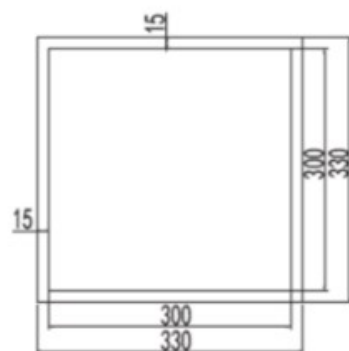

MEDIMEX

ABOUT ACCESSORIES

SERIE INDIC

HORNACINA CON LED

DIMENSIÓN: 330x330x100

MATERIAL: acero inoxidable S.304

INSTALACIÓN: empotrado

FORMA: cuadrada

ACABADOS: 6 colores

- black gun metal, HOR004/BGM
- blanco mate, HOR004/BL
- negro mate, HOR004/NG
- níquel cepillado, HOR004/NQ
- oro cepillado, HOR004/OC
- oro rosa cepillado, HOR004/ORC

-X