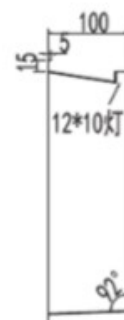

MEDIMEX

ABOUT ACCESSORIES

SERIE INDIC

HORNACINA CON LED

DIMENSIÓN: 330x330x100

MATERIAL: acero inoxidable S.304

INSTALACIÓN: empotrado

FORMA: cuadrada

ACABADOS: 6 colores

- black gun metal, HOR004/BGM
- blanco mate, HOR004/BL
- negro mate, HOR004/NG
- níquel cepillado, HOR004/NQ
- oro cepillado, HOR004/OC
- oro rosa cepillado, HOR004/ORC

-X