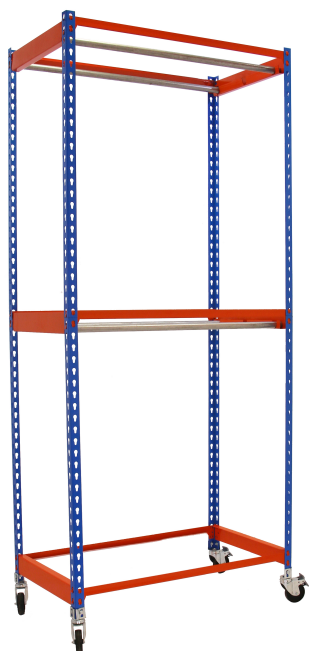

KIT SIMONCLOTHING DOUBLE MOBILE 2/200975 AZUL/NARA

FOTOS DETALLE

FICHA TÉCNICA

Código EAN: 8435104958650

Código Cliente: 26821757

Dimensiones: 2000x900x750

Carga por estante: 25

Carga por módulo: 50

Color: AZUL/NARANJA

Nº Estantes: 2

Sistema de montaje: SIN TORNILLOS

Tiempo de montaje: 12 minutos

Bandeja:

ARGUMENTOS DE VENTA

Estantería para prenda colgada

Incluye barra colgador para almacenar perchas

Montaje fácil sin tornillos

CARACTERÍSTICAS TÉCNICAS

Incluye 4 ruedas (2 con freno y 2 sin freno)

Estable no se tambalea

No necesita anclaje a la pared

Descubre nuestra gama de accesorios en:

www.simonrack.com