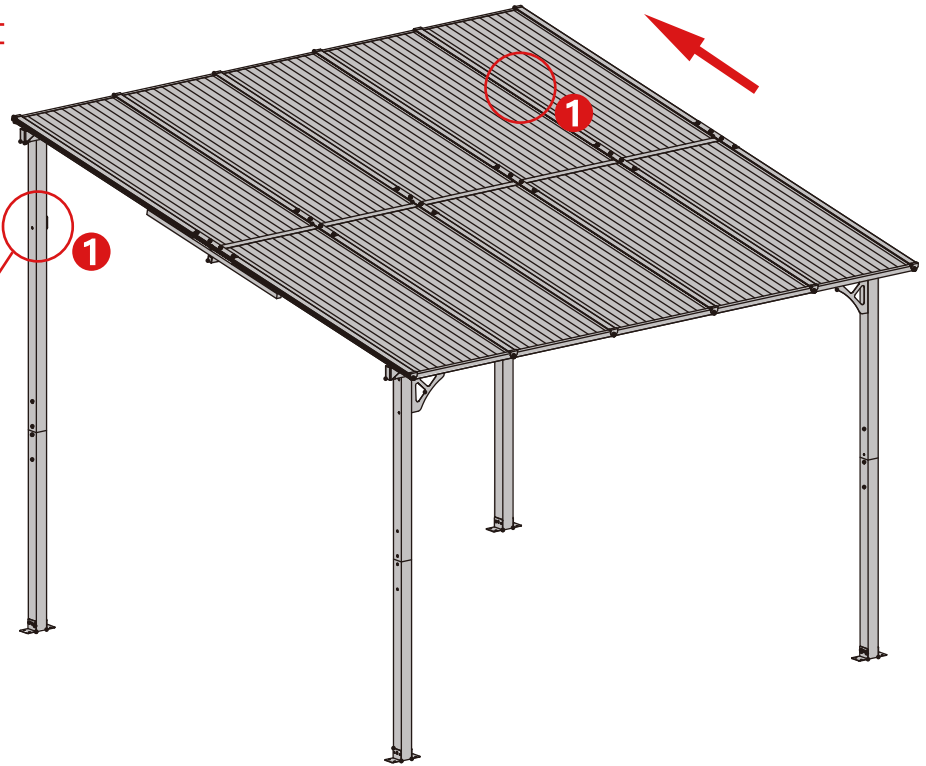

W X 24

Part 5

9

 **I** X 2  **J** X 1  **W** X 4

10

Part 6

11

Hinweis: Es gibt eine
Leckageöffnung mit einer
nach oben gerichtete Seite.

12

R X 12

F X 10

W X 12

13

14

Terrassenüberdachung aus Aluminium ECO

Artikel-ID: 28520 / Varianten-ID: 73607