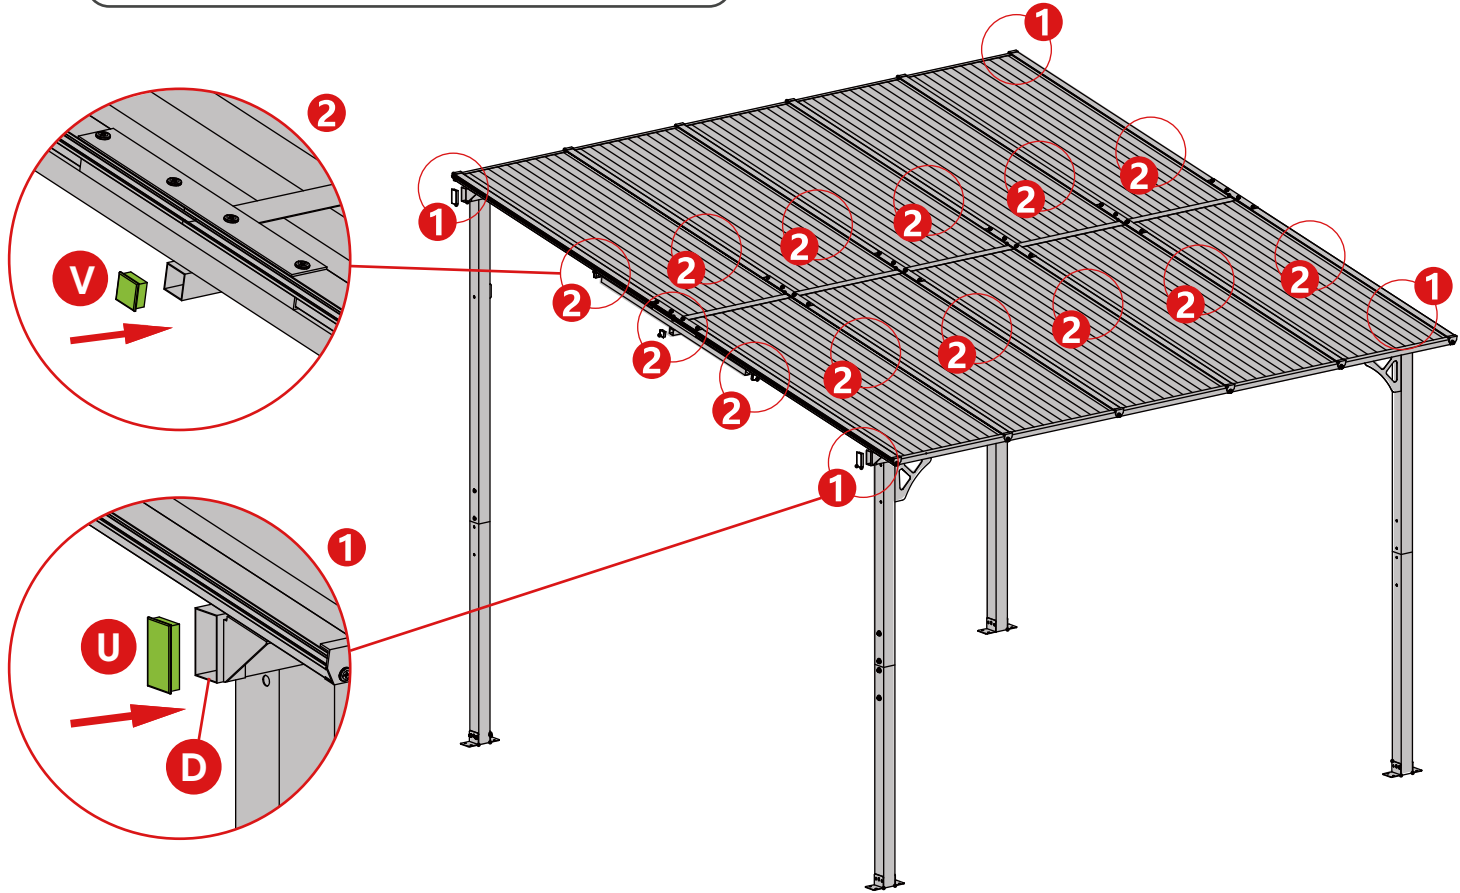

W X 24

Part 5

9

 **I** X 2  **J** X 1  **W** X 4

10

Part 6

11

Hinweis: Es gibt eine
Leckageöffnung mit einer
nach oben gerichtete Seite.

12

R X 12

F X 10

W X 12

13

14

Terrassenüberdachung aus Aluminium ECO

Artikel-ID: 28520 / Varianten-ID: 73607