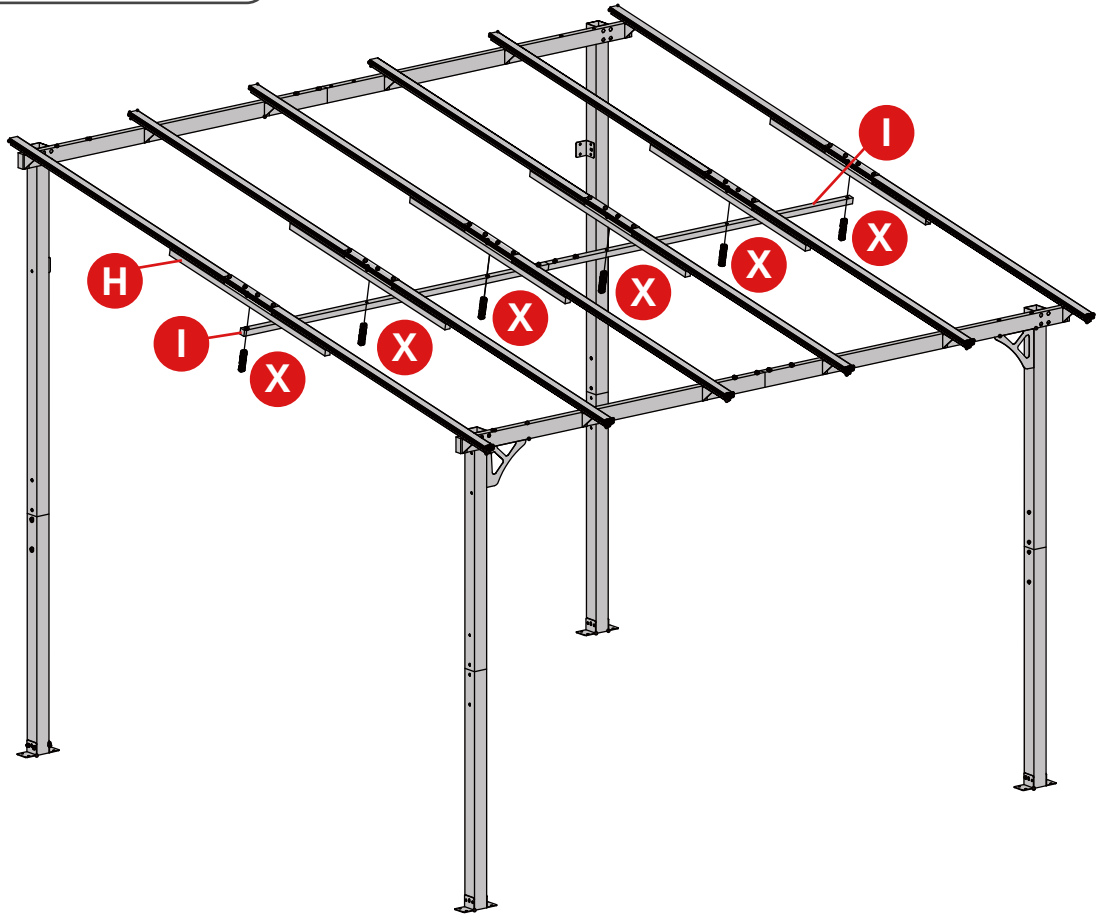

W X 24

Part 5

9

 **I** X 2  **J** X 1  **W** X 4

10

Part 6

11

Hinweis: Es gibt eine
Leckageöffnung mit einer
nach oben gerichtete Seite.

12

R X 12

F X 10

W X 12

13

14

Terrassenüberdachung aus Aluminium ECO

Artikel-ID: 28520 / Varianten-ID: 73607