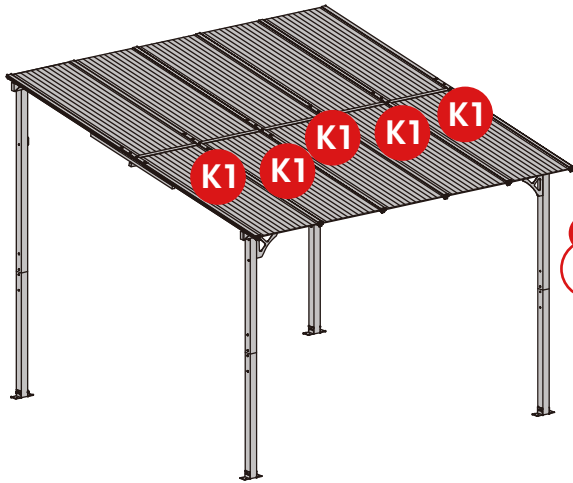

W X 24

Part 5

9

 **I** X 2  **J** X 1  **W** X 4

10

Part 6

11

Hinweis: Es gibt eine
Leckageöffnung mit einer
nach oben gerichtete Seite.

12

R X 12

F X 10

W X 12

13

14

Terrassenüberdachung aus Aluminium ECO

Artikel-ID: 28520 / Varianten-ID: 73607

**Terrassenüberdachung aus Aluminium ECO Anthrazit -
300 x 300 cm - Paket 1 von 3 (Rahmenteile)**

Artikel-ID: 28511 / Varianten-ID: 73598

**Terrassenüberdachung aus Aluminium ECO Anthrazit -
300 x 300 cm - Paket 2 von 3 (Rahmenteile)**