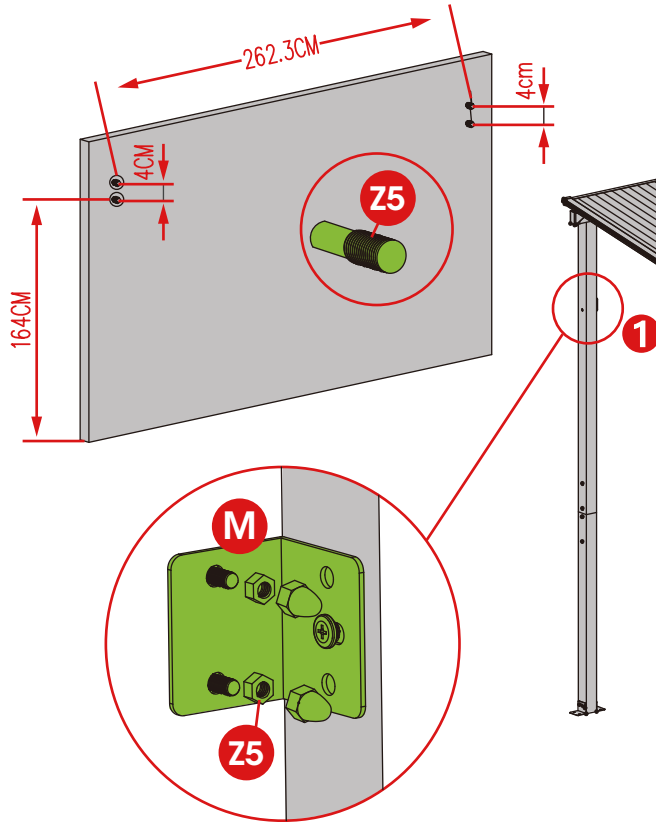

W X 24

Part 5

9

 **I** X 2  **J** X 1  **W** X 4

10

Part 6

11

Hinweis: Es gibt eine
Leckageöffnung mit einer
nach oben gerichtete Seite.

12

R X 12

F X 10

W X 12

13

14

Terrassenüberdachung aus Aluminium ECO

Artikel-ID: 28520 / Varianten-ID: 73607