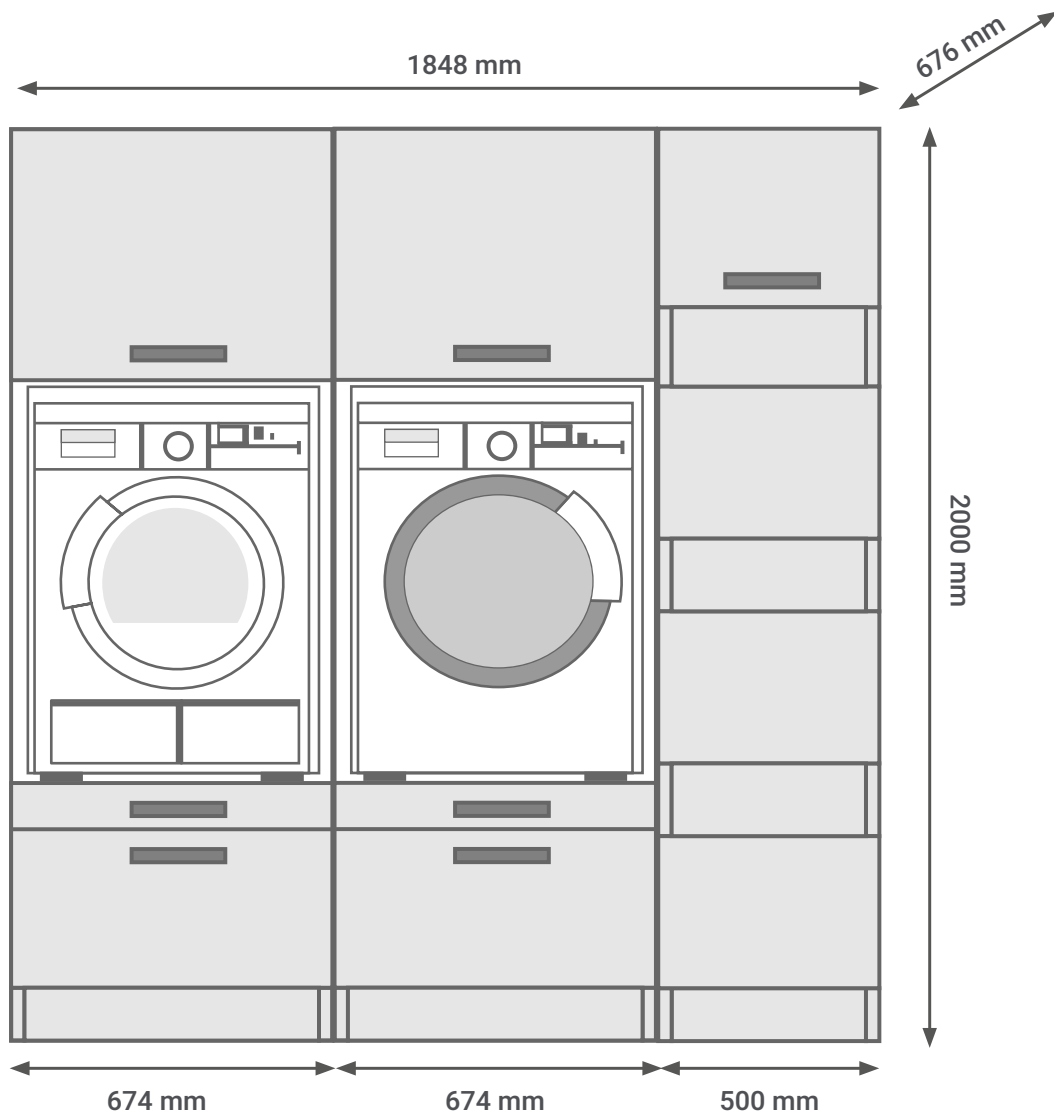

Clara Hauswirtschaftsraum SET 12

Korpus & Fronten Weiß Matt

- + Maße gesamt (H x B x T) 200 x 184,8 x 67,6 cm
- + Wechelseitig aufbaubar
- + Waschmaschinenschränke mit Schubladen unten
- + Alle Auszüge mit Einzugsdämpfung
- + Alle Scharniere der Türen mit Soft-Close Funktion
- + INTERTEK zertifizierte Waschmaschinenschränke:
geprüfte, stabile Bauart
- + Schrankelemente einzeln erhältlich
- + Ohne E-Geräte

AUSSTATTUNG

2 Waschmaschinenschränke	67,4 cm
1 Wäscheschrank mit 4 Türen	50 cm

BESONDERE MERKMALE

- + Tiefe 67,6 cm
- + Rellingriffe aus Metall in gebürsteter Edelstahloptik
- + Alle Schränke mit höhenverstellbaren Füßen
- + Alle Fronten mit Kantenschutz aus Kunststoff
- + Alle Auszüge mit Einzugsdämpfung
- + Alle Scharniere der Türen mit Soft-Close Funktion
- + INTERTEK zertifizierte Waschmaschinenschränke:
geprüfte, stabile Bauart

NISCHENMAß

- + Höhe x Breite x Tiefe: 90 x 64,2 x 64,2 cm
- + Belastbarkeit: Max 120 kg.

Korpus

Front

ARTIKELNUMMER	AUSFÜHRUNG	EAN
HWRSET12	2 Waschmaschinenschränke mit Wäscheschrank	4262376918716

SCHRANKELEMENTE EINZELN ERHÄLTLICH