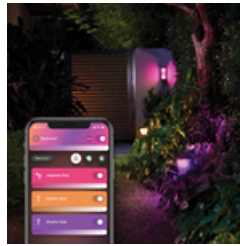

Produktdatenblatt

Philips Hue White & Color Ambience Impress Wandleuchte, Steuerung über App oder Stimme, Erweiterung, Niedervolt, schwarz

Die Philips Hue Impress White and color ambience Wandleuchte ist modern, hat ein elegantes Design und strahlt Klasse aus. Die eingebaute LED-Lampe erzeugt 16 Millionen Lichtfarben und 50.000 Weißtönen. Diese Lampe wird mit Niedervolt betrieben und ist das neueste Mitglied der Impress-Familie. Sie eignet sich ideal als Ergänzung zu deiner Hue-Außenbeleuchtung mit Niedervolt. In der Verpackung findest du neben der Lampe auch ein Kabel zum Anschluss an die Niedervoltsversorgung deiner anderen Hue-Außenbeleuchtung. Wenn du gerade erst mit deiner Hue-Außenbeleuchtung anfängst und noch kein Netzteil hast, ist es separat in 40W oder 100W erhältlich. Die Impress kannst du ganz einfach selbst montieren, ohne die Hilfe eines Elektrikers. Wenn du die Wandlampe mit der Philips Hue Bridge verbindest, kannst du sie mit der Hue App auf deinem Handy oder Tablet steuern. Außerdem hast du dann Zugriff auf alle möglichen smarten Funktionen wie Timer und Geofencing (die Außenbeleuchtung schaltet sich automatisch ein, wenn du dich dem Haus näherst). Die Hue Impress Wandleuchte ist spritzwassergeschützt (IP44 Standard).