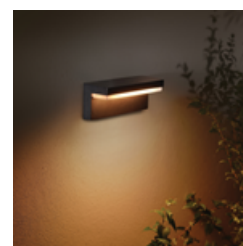

Produktdatenblatt

Philips Hue White & Color Ambiance Nyro Wandleuchte, Steuerung über App oder Stimme, schwarz

Die Philips Hue Nyro White and Colour Ambiance Wandleuchte sorgt für eine tolle Fassadenbeleuchtung. Du kannst aus 16 Millionen Farben und 50.000 Weißtönen wählen. Das Licht breitet sich über eine große Fläche an der Wand aus und hat einen schönen und subtilen Effekt. Wenn du die Lampe mit deiner Philips Hue Bridge verbindest, kannst du jede beliebige Farbe auf deine Fassade zaubern und sie jederzeit ändern. Du steuerst die smarten Lampen dann mit der Hue-App per Smartphone oder Tablet, auch wenn du nicht zu Hause bist. Mit Geofencing kannst du auch dafür sorgen, dass deine Lampen automatisch angehen, wenn du dich dem Haus nähert. Die Hue Nyro ist gegen alle Wetterbedingungen resistent (IP44 Standard).