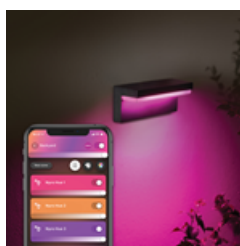

Produktdatenblatt

Philips Hue White & Color Ambiance Nyro Wandleuchte, Steuerung über App oder Stimme, schwarz

Die Philips Hue Nyro White and Colour Ambiance Wandleuchte sorgt für eine tolle Fassadenbeleuchtung. Du kannst aus 16 Millionen Farben und 50.000 Weißtönen wählen. Das Licht breitet sich über eine große Fläche an der Wand aus und hat einen schönen und subtilen Effekt. Wenn du die Lampe mit deiner Philips Hue Bridge verbindest, kannst du jede beliebige Farbe auf deine Fassade zaubern und sie jederzeit ändern. Du steuerst die smarten Lampen dann mit der Hue-App per Smartphone oder Tablet, auch wenn du nicht zu Hause bist. Mit Geofencing kannst du auch dafür sorgen, dass deine Lampen automatisch angehen, wenn du dich dem Haus nähert. Die Hue Nyro ist gegen alle Wetterbedingungen resistent (IP44 Standard).