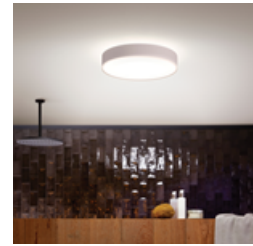

Produktdatenblatt

Philips Hue White Ambience Devere Deckenleuchte, Steuerung über App oder Stimme, Größe L, 3300lm, weiß, inkl. Dimmschalter

Das Licht in deinem Badezimmer bestimmt den Grad des Luxus, den du erlebst. Entscheide dich also für die weiße Philips Hue Devere Badezimmer-Deckenleuchte (Durchmesser 38 cm) und passe das Licht an deine Bedürfnisse an. Ihr kompaktes und schlankes Design ermöglicht es dir, die smarte Lampe einfach zu montieren und verstärkt das Raumgefühl in deinem Badezimmer. Mit den 50.000 Weißtönen der White Ambience LED-Lampe hast du immer die richtige Beleuchtung für jeden Moment. Hell und frisch am Morgen, entspannend am Abend! Du kannst das Licht über Bluetooth und die Hue-App genau so einstellen, wie du es willst. Noch einfacher wird es mit dem Dimmschalter. Mit dieser Fernbedienung kannst du schnell die perfekte Stimmung erzeugen, indem du deine Lampen dimmst oder aufhellst, oder du hängst den smarten Schalter an einen geeigneten Ort. Die Devere ist mit der Schutzklasse IP44 speziell für nasse Umgebungen konzipiert. Kannst du nicht genug von all den smarten Funktionen bekommen? Dann kopple deine Lampen mit einer Hue Bridge und entdecke, was du mit Timern, Automatisierungen und Außensteuerungen alles machen kannst.