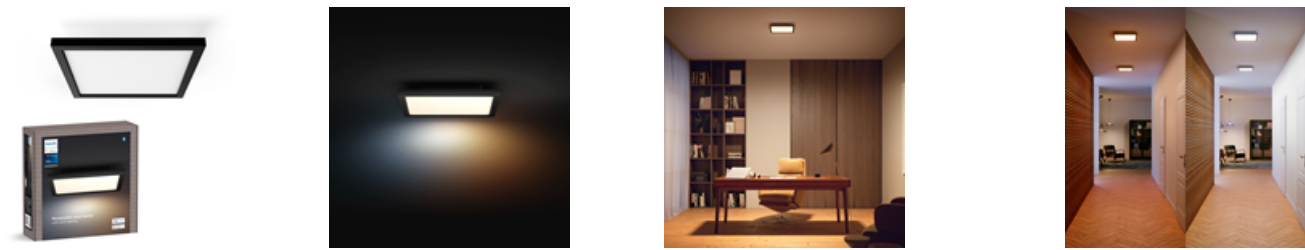

### Philips Hue White Ambiance Aurelle Pannelleuchte, Integrierte LED, Steuerung über die App oder Stimme, quadratisch, 30x30cm, schwarz

Verschönere Deine täglichen Momente mit smarterer Beleuchtung von Philips Hue. Entspanne Dich, schaue TV, unterstütze Deinen Tagesablauf und fühle Dich in Deinem Zuhause sicher. Mit Philips Hue kannst Du mehr erleben. Mit der quadratischen Philips Hue White Ambiance Pannelleuchte Aurelle erhältst Du ein warmweißes bis kühlweißes Licht. Der dezente Look lässt sich ideal zu jeder Inneneinrichtung kombinieren. Nutze die integrierten Lichtszenen und steuere die Leuchte sofort über die Philips Hue App. Wähle aus 50.000 Weißtönen, um die richtige Stimmung für jeden Moment zu schaffen. Entspanne mit warmweißem Licht und verwende kaltweißes Licht für zusätzlichen Fokus bei der Arbeit. Nutze dabei Bluetooth zur sofortigen Lichtsteuerung in einem Raum oder verbinde die Hue Bridge, um den vollständigen Funktionsumfang Deines Philips Hue Lichtsystems im gesamten Haus zu genießen und noch mehr aus Deinen smarten Leuchten herauszuholen. Mit der separat erhältlichen Hue Bridge kannst Du bis zu 50 Hue Lampen und Leuchten im Innen- und Außenbereich gleichzeitig steuern und viele weitere Funktionen nutzen.