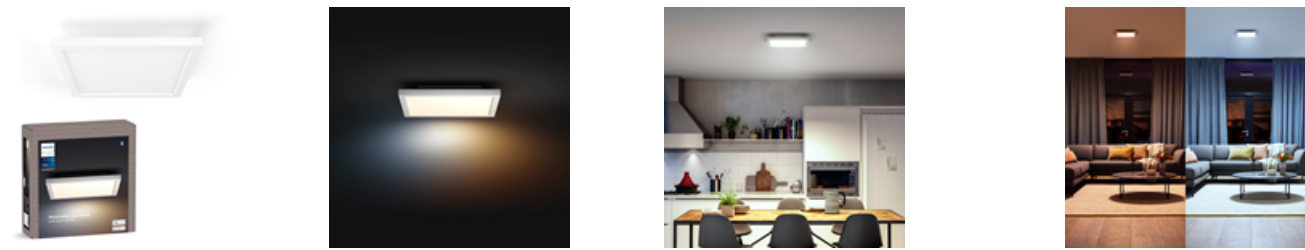

### Philips Hue White Ambiance Aurelle Pannelleuchte, Integrierte LED, Steuerung über die App oder Stimme, quadratisch, 30x30cm, weiß

Verschönere Deine täglichen Momente mit smarterer Beleuchtung von Philips Hue. Entspanne Dich, schaue TV, unterstütze Deinen Tagesablauf und fühle Dich in Deinem Zuhause sicher. Mit Philips Hue kannst Du mehr erleben. Mit der quadratischen Philips Hue White Ambiance Pannelleuchte Aurelle erhältst Du ein warmweißes bis kühlweißes Licht. Der dezente Look lässt sich ideal zu jeder Inneneinrichtung kombinieren. Nutze die integrierten Lichtszenen und steuere die Leuchte sofort über die Philips Hue App. Wähle aus 50.000 Weißtönen, um die richtige Stimmung für jeden Moment zu schaffen. Entspanne mit warmweißem Licht und verwende kaltweißes Licht für zusätzlichen Fokus bei der Arbeit. Nutze dabei Bluetooth zur sofortigen Lichtsteuerung in einem Raum oder verbinde die Hue Bridge, um den vollständigen Funktionsumfang Deines Philips Hue Lichtsystems im gesamten Haus zu genießen und noch mehr aus Deinen smarten Leuchten herauszuholen. Mit der separat erhältlichen Hue Bridge kannst Du bis zu 50 Hue Lampen und Leuchten im Innen- und Außenbereich gleichzeitig steuern und viele weitere Funktionen nutzen.

#### Technische Daten

Max. Wattage	19
Sockel	Integrierte LED
Schutzklasse	Klasse II
Schutzart	IP20
Volt	230
Lumen	1940
Kelvin	2000-6500

#### Design/Materialausführ.

Material	Aluminium
Grundfarbe	Weiß
Dimmeffekt	Fernbedienung;Handy_Tablet