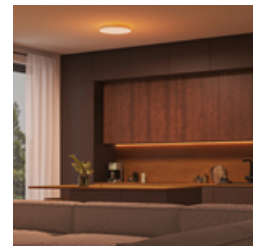

Produktdatenblatt

Philips Hue White & Color Ambience Datura Deckenleuchte, bis zu 16 Mio. Farben, Steuerung über App oder Stimme, Ø574mm

Mit ihrem rahmenlosen Design und ihrem schlanken Profil passt diese weiße, runde Philips Hue Datura-Panellampe in jedes Wohnzimmer, Schlafzimmer oder in die Küche. Das Hauptlicht verteilt das Licht gleichmäßig über die Oberfläche und das subtile Hintergrundlicht lässt dich einzigartige Farbkombinationen kreieren. Mit den LED Lampen White und Colour Ambience kannst du aus 16 Millionen wunderschönen Farben und 50.000 Weißschattierungen wählen, um für jeden Moment die richtige Atmosphäre zu schaffen.