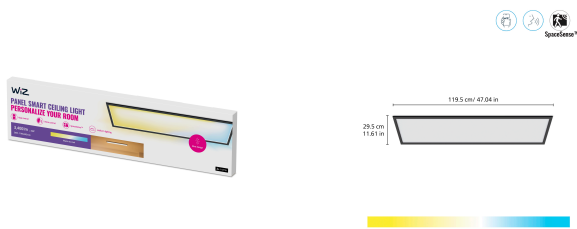

Produktdatenblatt

WiZ Panel Deckenleuchte Tunable White, smarte Lichtsteuerung über WLAN per Stimme/App, 3400lm, Schwarz, Einzelpack

Die Beleuchtung dieser schlanken, rechteckigen Pannelleuchte lässt sich auf ein warmes oder kaltes Licht einstellen. Sie ist einfach zu installieren, dimmbar und fügt sich gut in ein modernes, ästhetisches Design ein.

Technische Daten

Max. Wattage	36
Sockel	Integrierte LED
Schutzklasse	
Schutzart	IP20
Volt	230
Lumen	3400
Kelvin	2700-6500

Artikeldaten

EAN Artikel	8720169071414
Bestellnummer (EOC)	07141401
12NC	929003248822
Flammenanzahl	1
Zolltarifnummer	9405119090
Herkunftsland	China

Gewichte

Artikelgewicht / kg netto	2.64
Artikel mit Verpackung / kg	3.64

Verpackungsmaße

Artikel unverpackt in cm (H/B/T)	119.5	29.5	4.0
Verpackung in cm (H/B/T)	31.7	121.1	6.0

Design/Materialausführ.

Material	Plastik
Grundfarbe	Schwarz
Dimmeffekt	Fernbedienung;Handy_Tablet