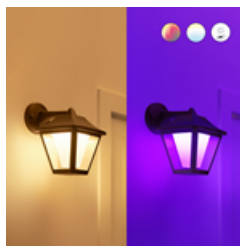

Produktdatenblatt

WiZ smarte Outdoor Wandleuchte Classic, 16 Mio. Farben, schwarz, WLAN-App-Steuerung, für Haus-, Garten- und Terrassenbeleuchtung, IP44 wetterfest

Ein klassischer Look kombiniert mit modernen Fähigkeiten; das ist unsere neue WiZ-Außenlampe. Sie beleuchtet deinen gesamten Garten mit kräftigem Licht in Millionen von Farben oder warmen bis kühlen Weißtönen. Egal, ob du gut beleuchtet zur Haustür gehen oder eine gemütliche Sommergartenparty feiern willst; du hast die ideale Beleuchtung für jede Situation. Du kannst die WiZ-Lampe auch mit Zeitschaltuhren ein- und ausschalten, damit das Licht automatisch angeht, wenn es in deinem Garten dunkel wird. Die Lampe lässt sich ganz einfach über dein eigenes Wi-Fi-Netzwerk mit der WiZ-App oder mit deiner Stimme über den Google Assistant, Alexa und die Siri-Verknüpfungen steuern. Kurz gesagt, eine moderne Lampe mit klassischem Look, schönem und dynamischem Farblicht und einfacher Bedienung; was will man mehr?