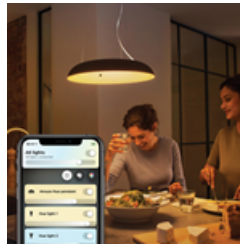

Produktdatenblatt

Philips Hue White Ambient Amaze Pendelleuchte, Steuerung über App oder Stimme, 2750lm, weiß, inkl. Dimmschalter

Unaufdringlich. Das ist das Wort, das die Philips Hue Amaze White Ambient Pendelleuchte vielleicht am besten beschreibt. Die Schale scheint im Raum zu schweben und verfügt über eine eingebaute LED Lampe, die Licht in 50.000 warmweißen bis kaltweißen Farbtönen spendet. Die Steuerung erfolgt kabellos über die Hue-App oder den mitgelieferten Dimmschalter: ein-/ausschalten, dimmen oder aus vier programmierten Lichtszenen wählen. Aber es ist noch mehr möglich. Wenn du die Lampe mit einer Philips Hue Bridge verbindest, hast du Zugriff auf alle smarten Beleuchtungsfunktionen wie personalisierte Lichtszenen, Timer und Automatisierungen.

Material	Metall
Grundfarbe	Weiß
Dimmeffekt	Fernbedienung;Handy_Tablet

Inkl.

Inkl. Batterie	Ja
Inkl. Dimmschalter	Ja
Inkl. Bridge	Nein
Inkl. Leuchtmittel	Ja

Artikeldaten

EAN Artikel	8719514341098
Bestellnummer (EOC)	34109800
12NC	929003054801
Flammenanzahl	2
Zolltarifnummer	9405119090
Herkunftsland	Polen