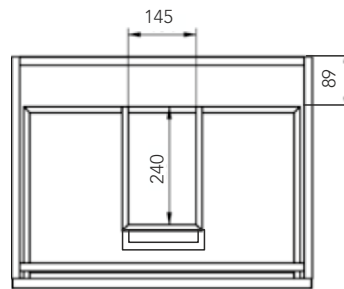

//// TÉCNICO

//// TAMAÑOS DISPONIBLES

	60	80	100
FONDO 45	•	•	•
ALTO 60