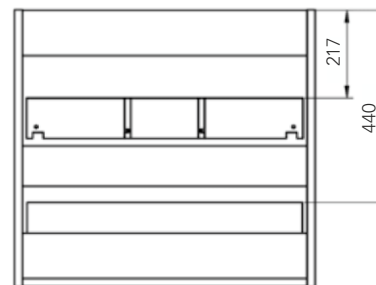

//// TÉCNICO

//// TAMAÑOS DISPONIBLES

	60	80	100
FONDO 45	•	•	•
ALTO 60