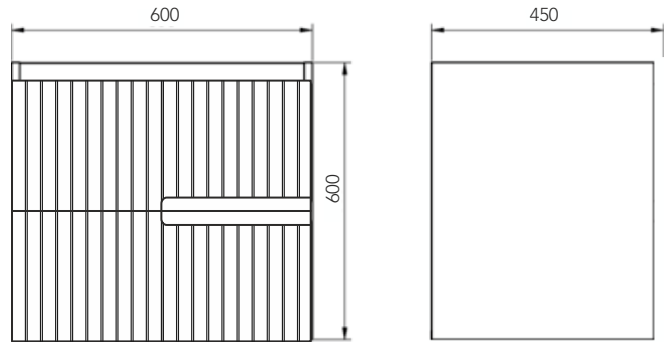

//// TÉCNICO

//// TAMAÑOS DISPONIBLES

	60	80	100
FONDO 45	•	•	•
ALTO 60