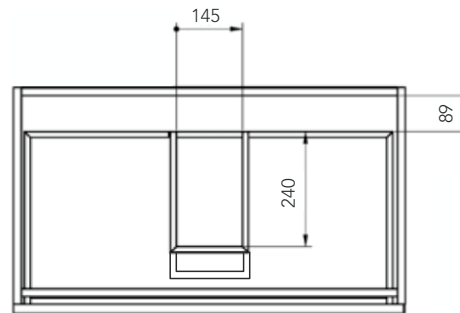

//// TÉCNICO

//// CARACTERÍSTICAS

Melamina alta calidad 19 mm

Guías autofreno

Cajones de gran capacidad con Salvasisón

Resistente al cambio de temperatura.

Frentes regulables

//// TAMAÑOS DISPONIBLES

	60	80	100
FONDO 45	•	•	•
ALTO 60			

EFQM
QUALIFIED BY
EFQM 2022