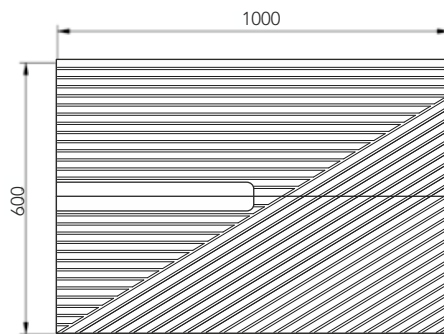

//// TÉCNICO

//// CARACTERÍSTICAS

Melamina alta calidad 19 mm

Guías autofreno

Cajones de gran capacidad con Salvasisón

Resistente al cambio de temperatura.

Frentes regulables

//// TAMAÑOS DISPONIBLES

	60	80	100
FONDO 45	•	•	•
ALTO 60			

EFQM
QUALIFIED BY
EFQM 2022