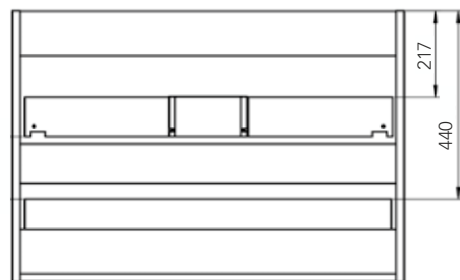

//// TÉCNICO

//// CARACTERÍSTICAS

Melamina alta calidad 19 mm

Guías autofreno

Cajones de gran capacidad con Salvasisón

Resistente al cambio de temperatura.

Frentes regulables

//// TAMAÑOS DISPONIBLES

	60	80	100
FONDO 45	•	•	•
ALTO 60			

EFQM
QUALIFIED BY
EFQM 2022