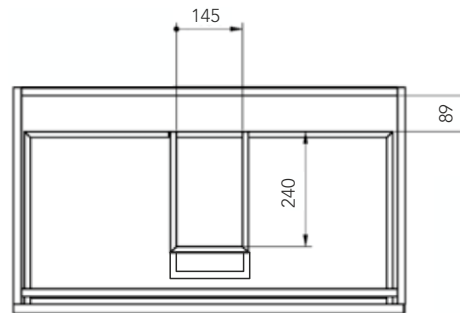

//// TÉCNICO

//// CARACTERÍSTICAS

- Melamina alta calidad 19 mm
- Guías autofreno
- Cajones de gran capacidad con Salvasisón
- Resistente al cambio de temperatura.
- Frentes regulables

//// TAMAÑOS DISPONIBLES

	60	80	100
FONDO 45	•	•	•
ALTO 60			

EFQM
QUALIFIED BY
EFQM 2022