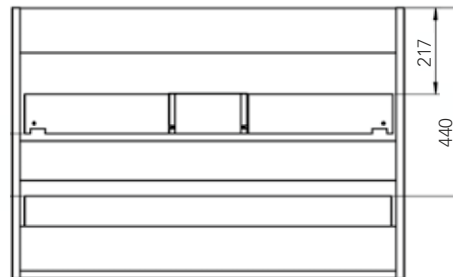

//// TÉCNICO

//// CARACTERÍSTICAS

- Melamina alta calidad 19 mm
- Guías autofreno
- Cajones de gran capacidad con Salvasisón
- Resistente al cambio de temperatura.
- Frentes regulables

//// TAMAÑOS DISPONIBLES

	60	80	100
FONDO 45	•	•	•
ALTO 60			

EFQM
QUALIFIED BY
EFQM 2022