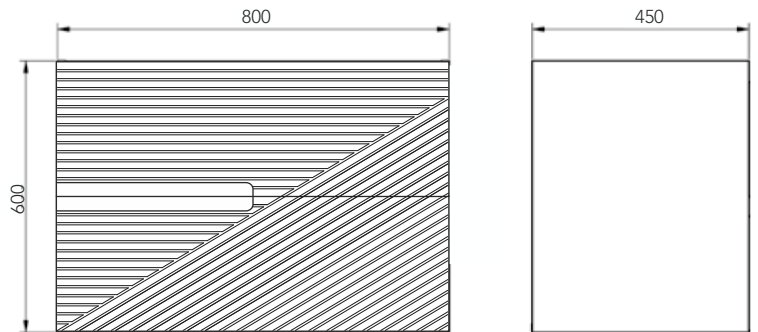

//// TÉCNICO

//// CARACTERÍSTICAS

- Melamina alta calidad 19 mm
- Guías autofreno
- Cajones de gran capacidad con Salvasisón
- Resistente al cambio de temperatura.
- Frentes regulables

//// TAMAÑOS DISPONIBLES

	60	80	100
FONDO 45	•	•	•
ALTO 60			

EFQM
QUALIFIED BY
EFQM 2022