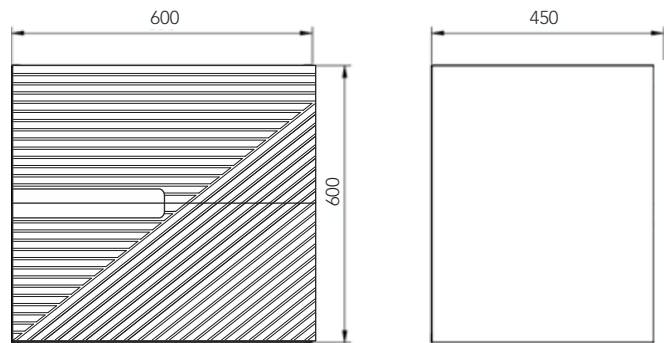

//// TÉCNICO

//// CARACTERÍSTICAS

Melamina alta calidad 19 mm

Guías autofreno

Cajones de gran capacidad con Salvasisón

Resistente al cambio de temperatura.

Frentes regulables

//// TAMAÑOS DISPONIBLES

	60	80	100
FONDO 45	•	•	•
ALTO 60