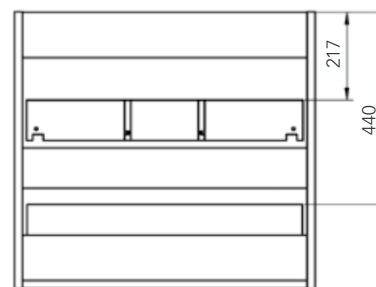

//// TÉCNICO

//// CARACTERÍSTICAS

Melamina alta calidad 19 mm

Guías autofreno

Cajones de gran capacidad con Salvasisón

Resistente al cambio de temperatura.

Frentes regulables

//// TAMAÑOS DISPONIBLES

	60	80	100
FONDO 45	•	•	•
ALTO 60