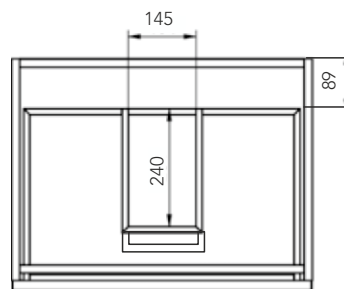

//// TÉCNICO

//// CARACTERÍSTICAS

Melamina alta calidad 19 mm

Guías autofreno

Cajones de gran capacidad con Salvasisón

Resistente al cambio de temperatura.

Frentes regulables

//// TAMAÑOS DISPONIBLES

	60	80	100
FONDO 45	•	•	•
ALTO 60