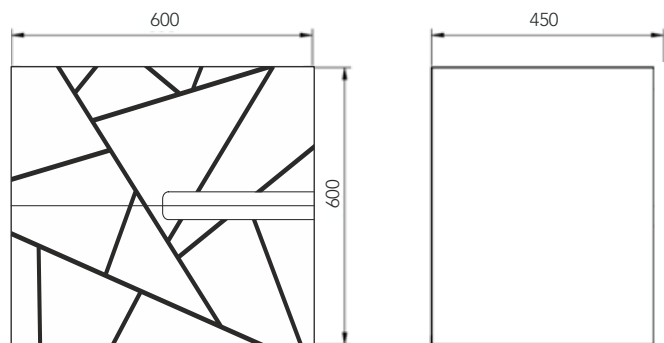

//// TÉCNICO

//// TAMAÑOS DISPONIBLES

	60	80	100
FONDO 45	•	•	•
ALTO 60