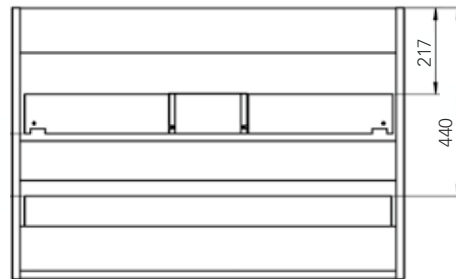

//// TÉCNICO

//// CARACTERÍSTICAS

Melamina alta calidad 19 mm

Guías autofreno

Cajones de gran capacidad con Salvasisón

Resistente al cambio de temperatura.

Frentes regulables

//// TAMAÑOS DISPONIBLES

	60	80	100
FONDO 45	•	•	•
ALTO 60