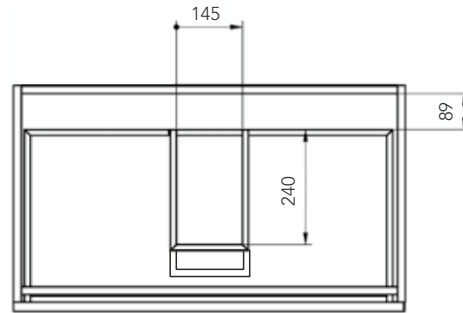

//// TÉCNICO

//// CARACTERÍSTICAS

Melamina alta calidad 19 mm

Guías autofreno

Cajones de gran capacidad con Salvasisón

Resistente al cambio de temperatura.

Frentes regulables

//// TAMAÑOS DISPONIBLES

	60	80	100
FONDO 45	•	•	•
ALTO 60