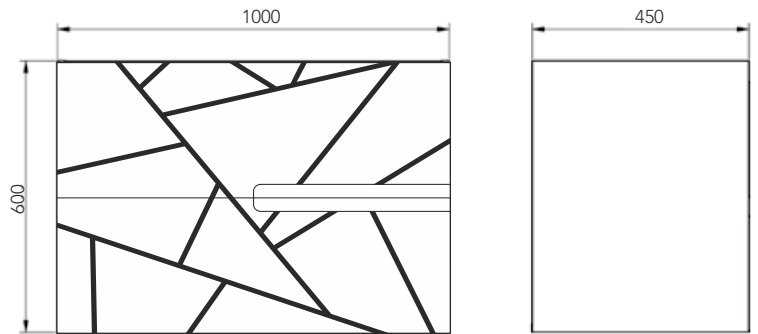

//// TÉCNICO

//// CARACTERÍSTICAS

Melamina alta calidad 19 mm

Guías autofreno

Cajones de gran capacidad con Salvasisón

Resistente al cambio de temperatura.

Frentes regulables

//// TAMAÑOS DISPONIBLES

	60	80	100
FONDO 45	•	•	•
ALTO 60