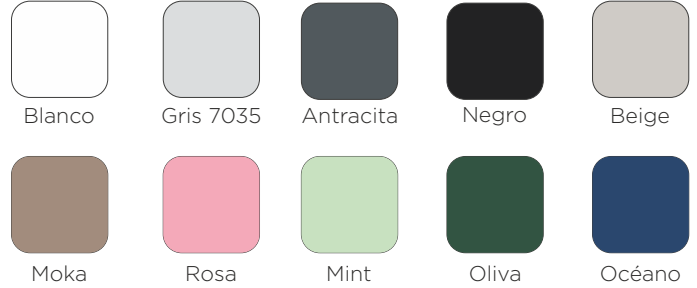

//// COLORES DISPONIBLES