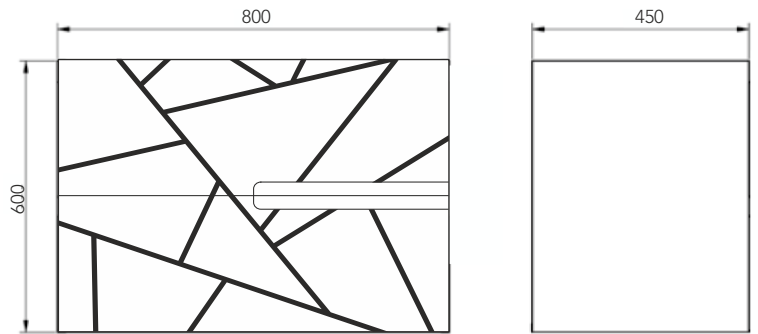

//// TÉCNICO

//// CARACTERÍSTICAS

Melamina alta calidad 19 mm

Guías autofreno

Cajones de gran capacidad con Salvasisón

Resistente al cambio de temperatura.

Frentes regulables

//// TAMAÑOS DISPONIBLES

	60	80	100
FONDO 45	•	•	•
ALTO 60			

EFQM
QUALIFIED BY
EFQM 2022