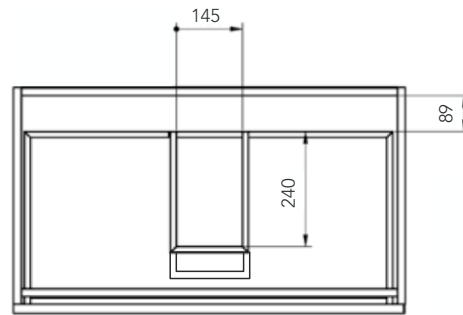

//// TÉCNICO

//// CARACTERÍSTICAS

Melamina alta calidad 19 mm

Guías autofreno

Cajones de gran capacidad con Salvasisón

Resistente al cambio de temperatura.

Frentes regulables

//// TAMAÑOS DISPONIBLES

	60	80	100
FONDO 45	•	•	•
ALTO 60			

EFQM
QUALIFIED BY
EFQM 2022