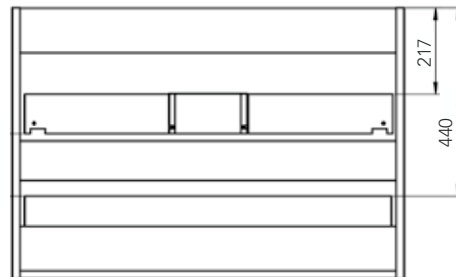

//// TÉCNICO

//// CARACTERÍSTICAS

Melamina alta calidad 19 mm

Guías autofreno

Cajones de gran capacidad con Salvasisón

Resistente al cambio de temperatura.

Frentes regulables

//// TAMAÑOS DISPONIBLES

	60	80	100
FONDO 45	•	•	•
ALTO 60			

EFQM
QUALIFIED BY
EFQM 2022