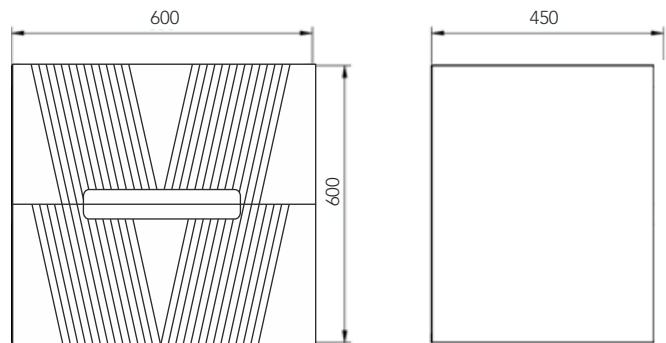

//// TÉCNICO

//// TAMAÑOS DISPONIBLES

	60	80	100
FONDO 45	•	•	•
ALTO 60