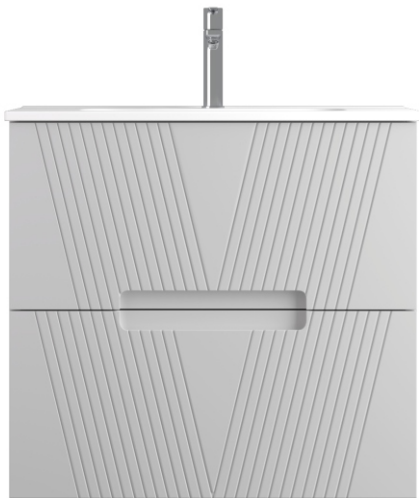

modelo
ISTOR 60

Ficha Técnica

DUPLACH