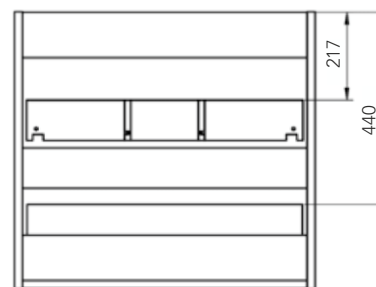

//// TÉCNICO

//// TAMAÑOS DISPONIBLES

	60	80	100
FONDO 45	•	•	•
ALTO 60