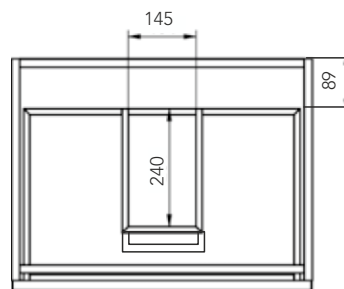

//// TÉCNICO

//// TAMAÑOS DISPONIBLES

	60	80	100
FONDO 45	•	•	•
ALTO 60