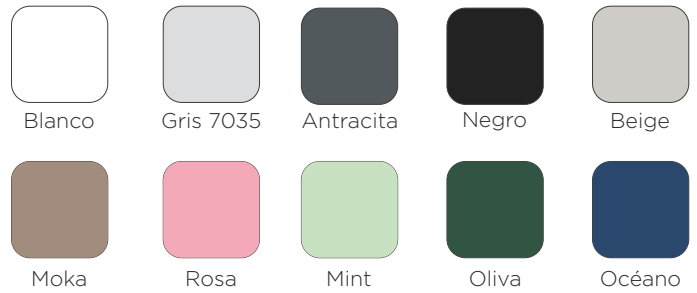

//// COLORES DISPONIBLES

//// CARACTERÍSTICAS

- Melamina alta calidad 19 mm
- Guías autofreno
- Cajones de gran capacidad con Salvasisón
- Resistente al cambio de temperatura.
- Frentes regulables